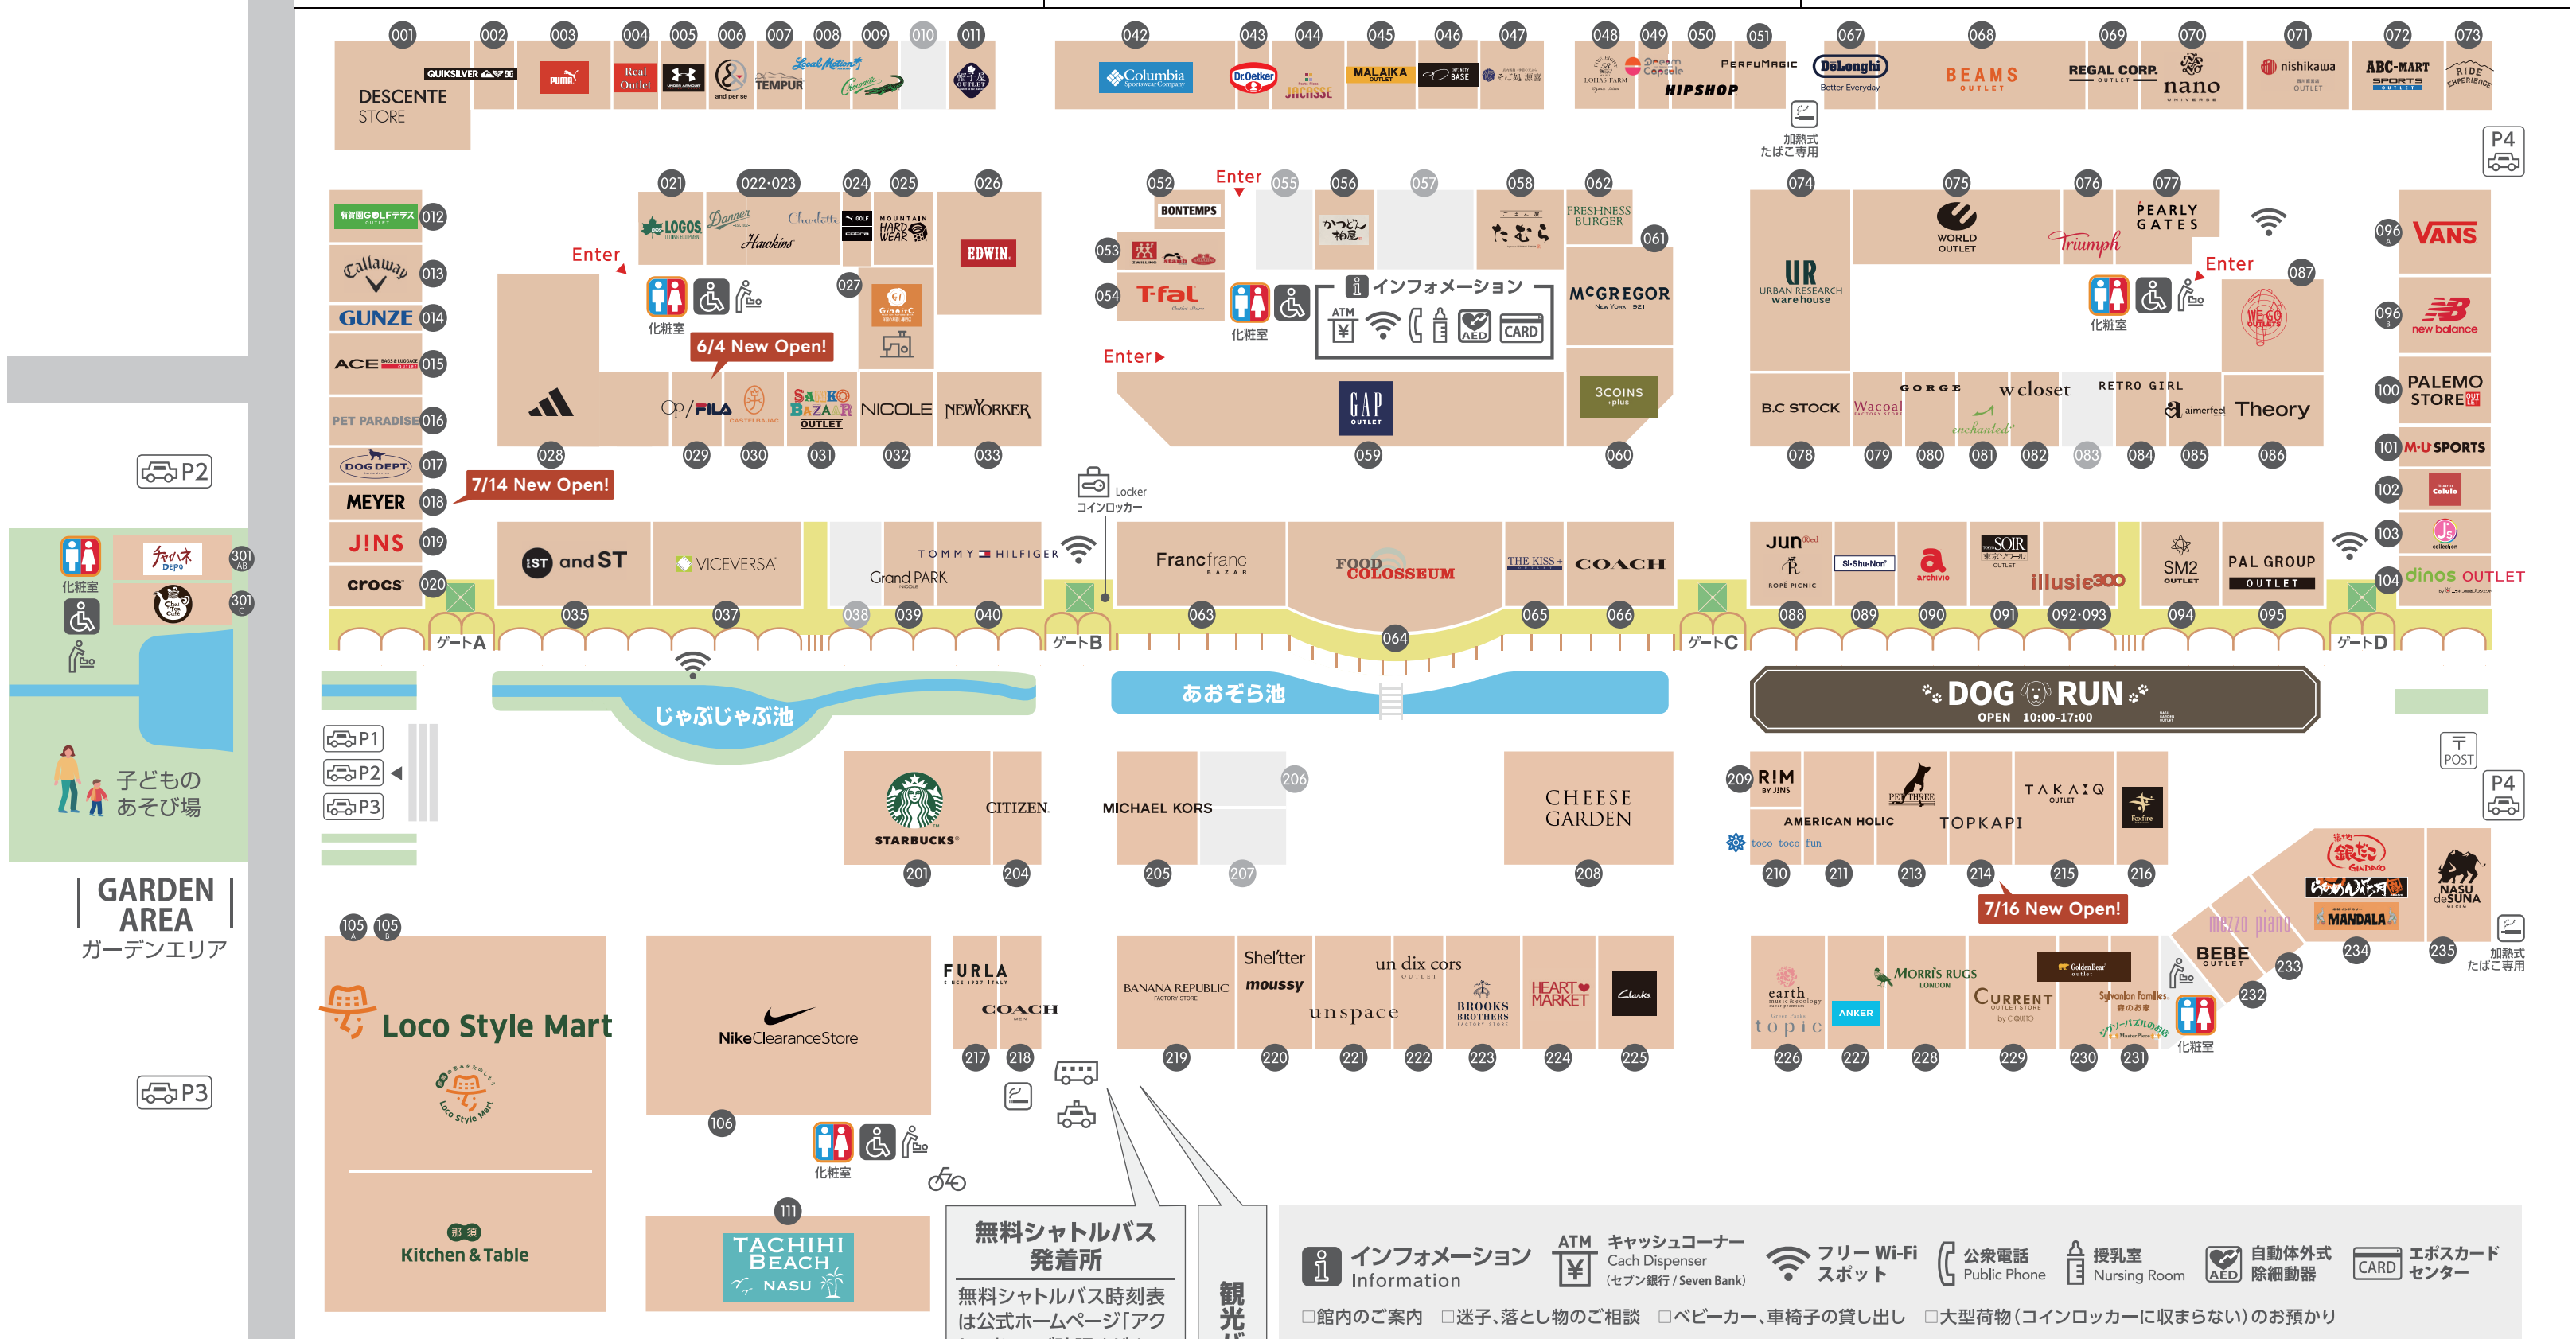

# FLOOR GUIDE

営業時間 10:00 - 19:00 季節・曜日により変動 ※一部店舗は営業時間が異なります。

〒329-3122 栃木県那須塩原市塩野崎 184-7 TEL.0287-65-4999 <https://www.nasu-gardenoutlet.com/>

2026年7月1日現在

## NORTH AREA ノースエリア

## MIDDLE AREA ミドルエリア

## SOUTH AREA サウスエリア