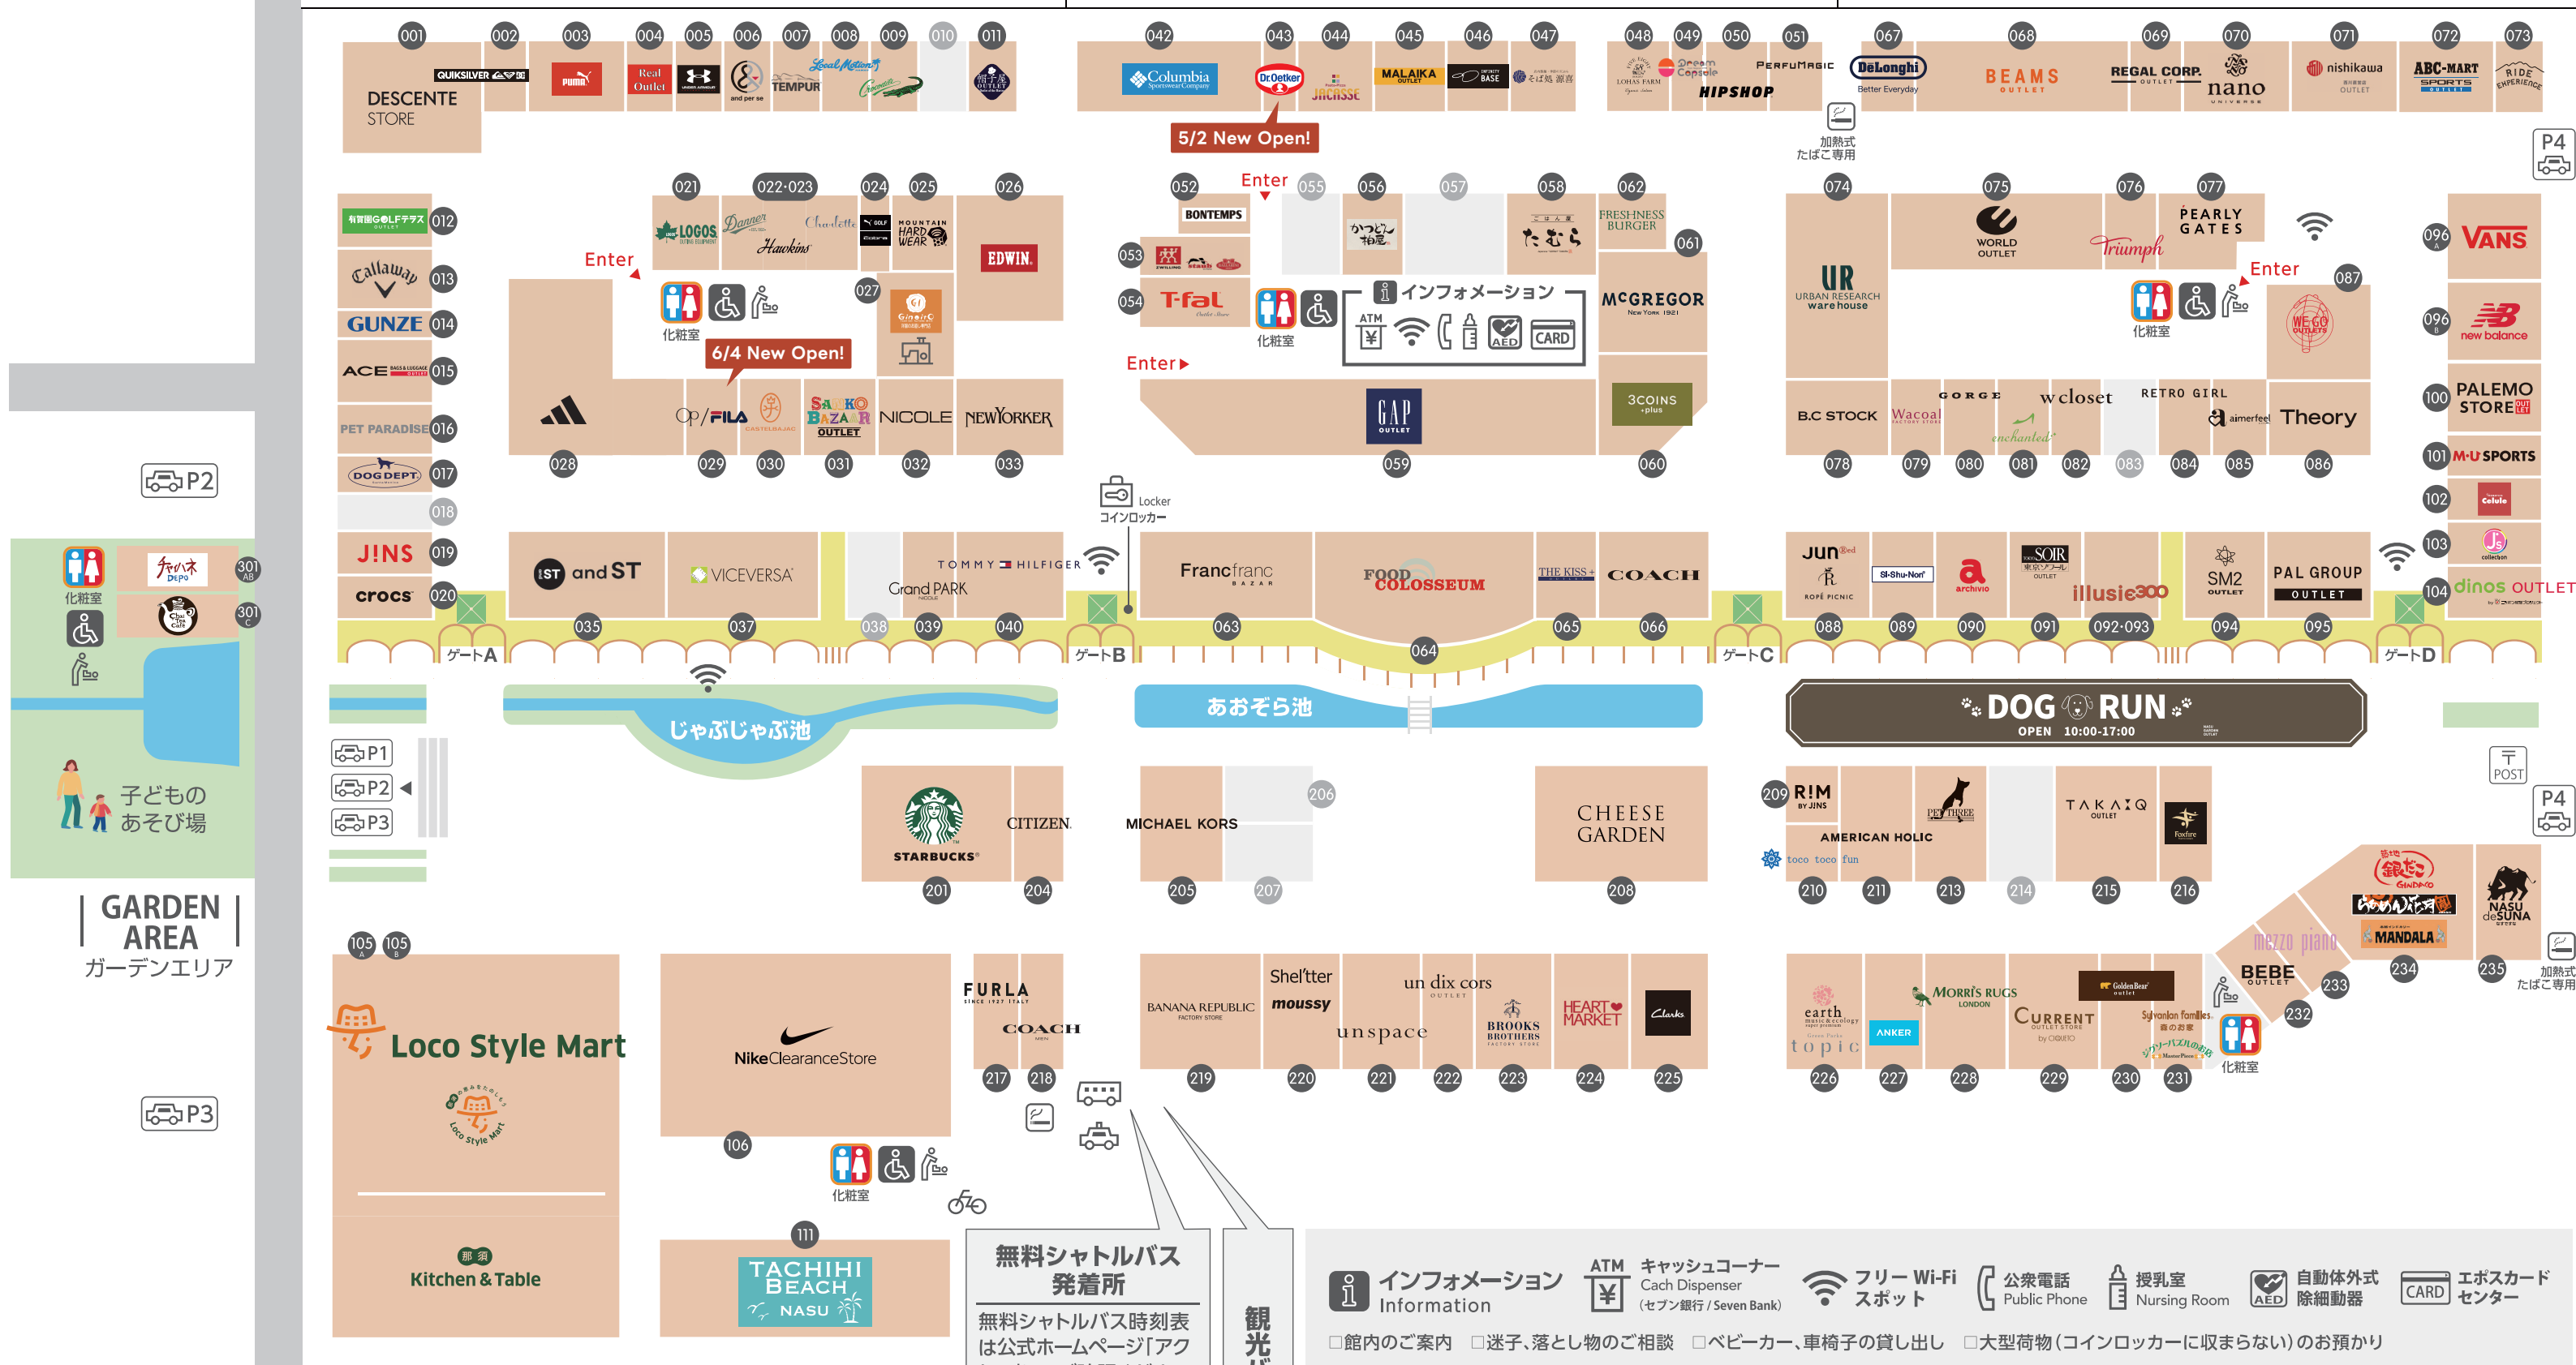

NASU GARDEN OUTLET

那須ガーデンアウトレット

FLOOR GUIDE

営業時間 10:00 - 19:00 季節・曜日により変動 ※一部店舗は営業時間が異なります。

〒329-3122 栃木県那須塩原市塩野崎 184-7 TEL.0287-65-4999 <https://www.nasu-gardenoutlet.com/>

2026年6月26日現在

NORTH AREA ノースエリア

MIDDLE AREA ミドルエリア

SOUTH AREA サウスエリア

無料シャトルバス 発着所

無料シャトルバス時刻表は公式ホームページ「アクセス」にてご確認ください。
<https://www.nasu-gardenoutlet.com/access/>

観光バス駐車場

インフォメーション Information | **ATM** | **キャッシュコーナー** Cach Dispenser (セブン銀行 / Seven Bank) | **フリー Wi-Fi スポット** | **公共電話** Public Phone | **授乳室** Nursing Room | **自動体外式除細動器** AED | **エポスカードセンター** CARD

□館内のご案内 □迷子、落とし物のご相談 □ベビーカー、車椅子の貸し出し □大型荷物(コインロッカーに収まらない)のお預かり

〈そのほか〉 □ 宅配便受付「洋服のお直し専門店 銀の糸」

ペットと楽しく過ごしていただけますように

- ・リードに繋ぎコントロールしてください
- ・館内で排泄しないようご注意ください 排泄した場合は処理をお願いします
- ・車内、館内に放置しないでください
- ・店舗入り口にペットポリシーを掲示していますのでご確認ください

ペット抱きかかえOK | ペットは入れません

化粧室 Restroom | **ベビーシート** Baby Seat | **コインロッカー** Locker | **喫煙所** Smoking Area | **駐輪場** Bicycle Parking | **郵便ポスト** Post | **無料シャトルバスのりば・観光バス駐車場** Bus Stop | **タクシーのりば** Taxi Stand | **フリー Wi-Fi スポット** Free Wi-Fi Spot | **お直しコーナー** Repair Counter