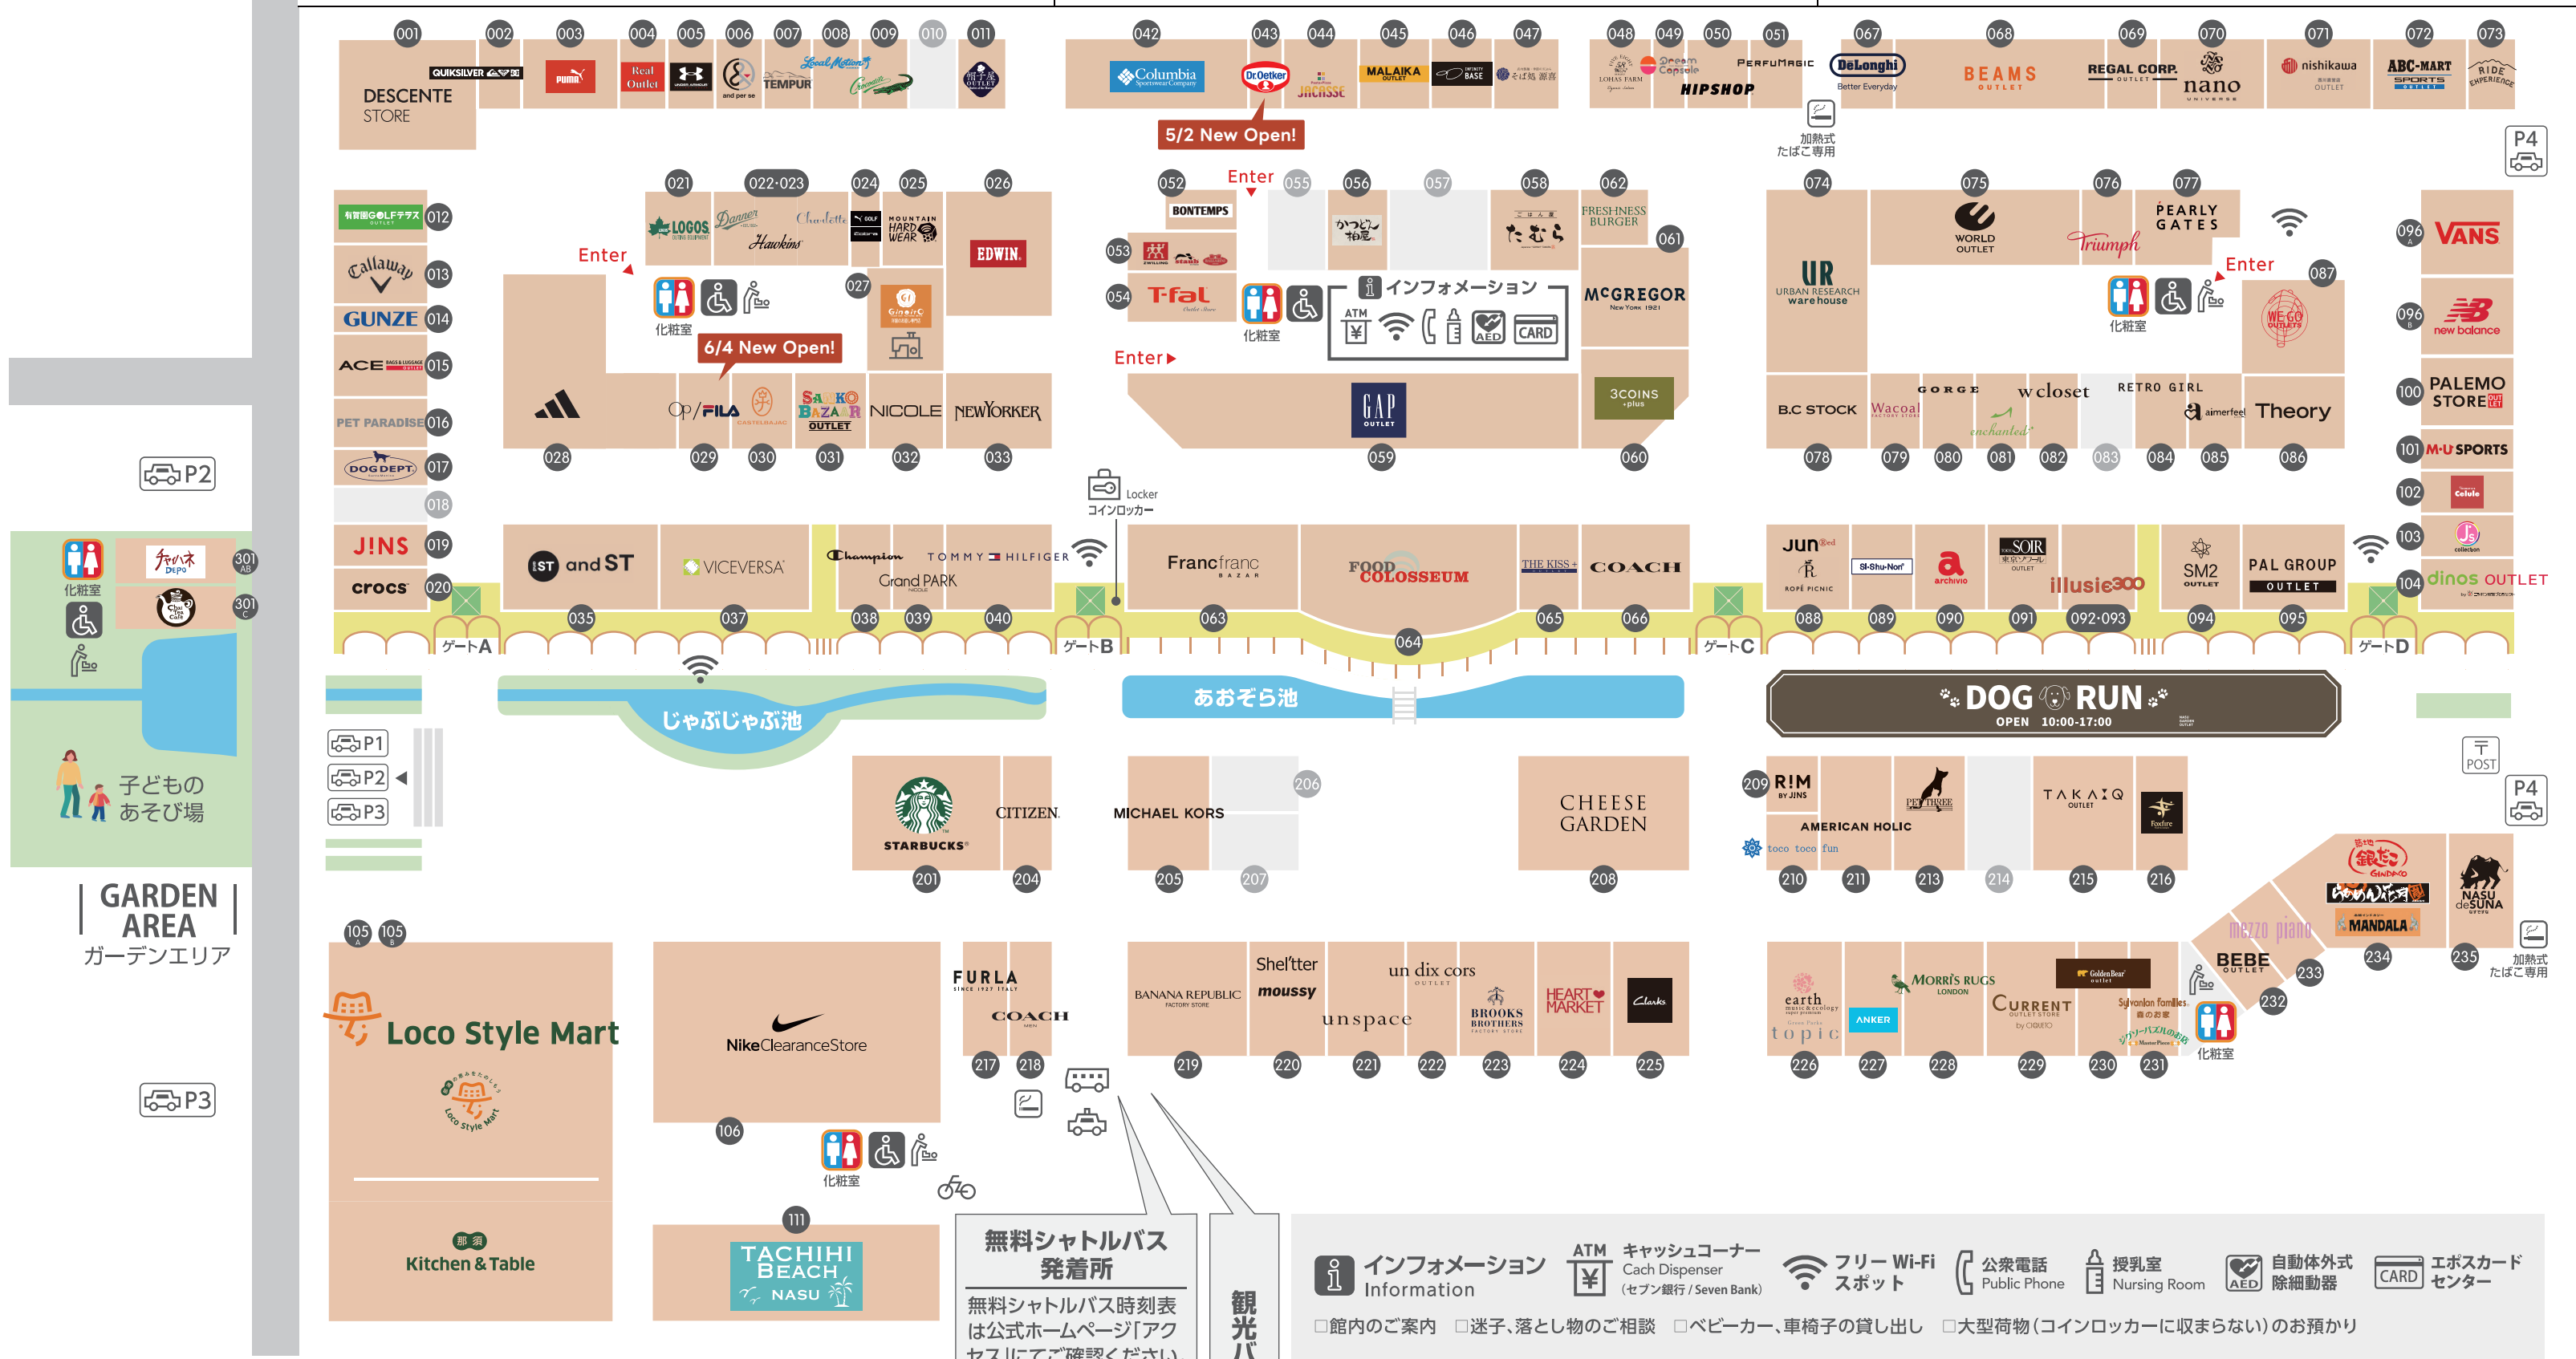

## NORTH AREA ノースエリア

## MIDDLE AREA ミドルエリア

## SOUTH AREA サウスエリア

□館内のご案内 □迷子、落とし物のご相談 □ベビーカー、車椅子の貸し出し □大型荷物(コインロッカーに収まらない)のお預かり

〈そのほか〉 □ 宅配便受付「洋服のお直し専門店 銀の糸」