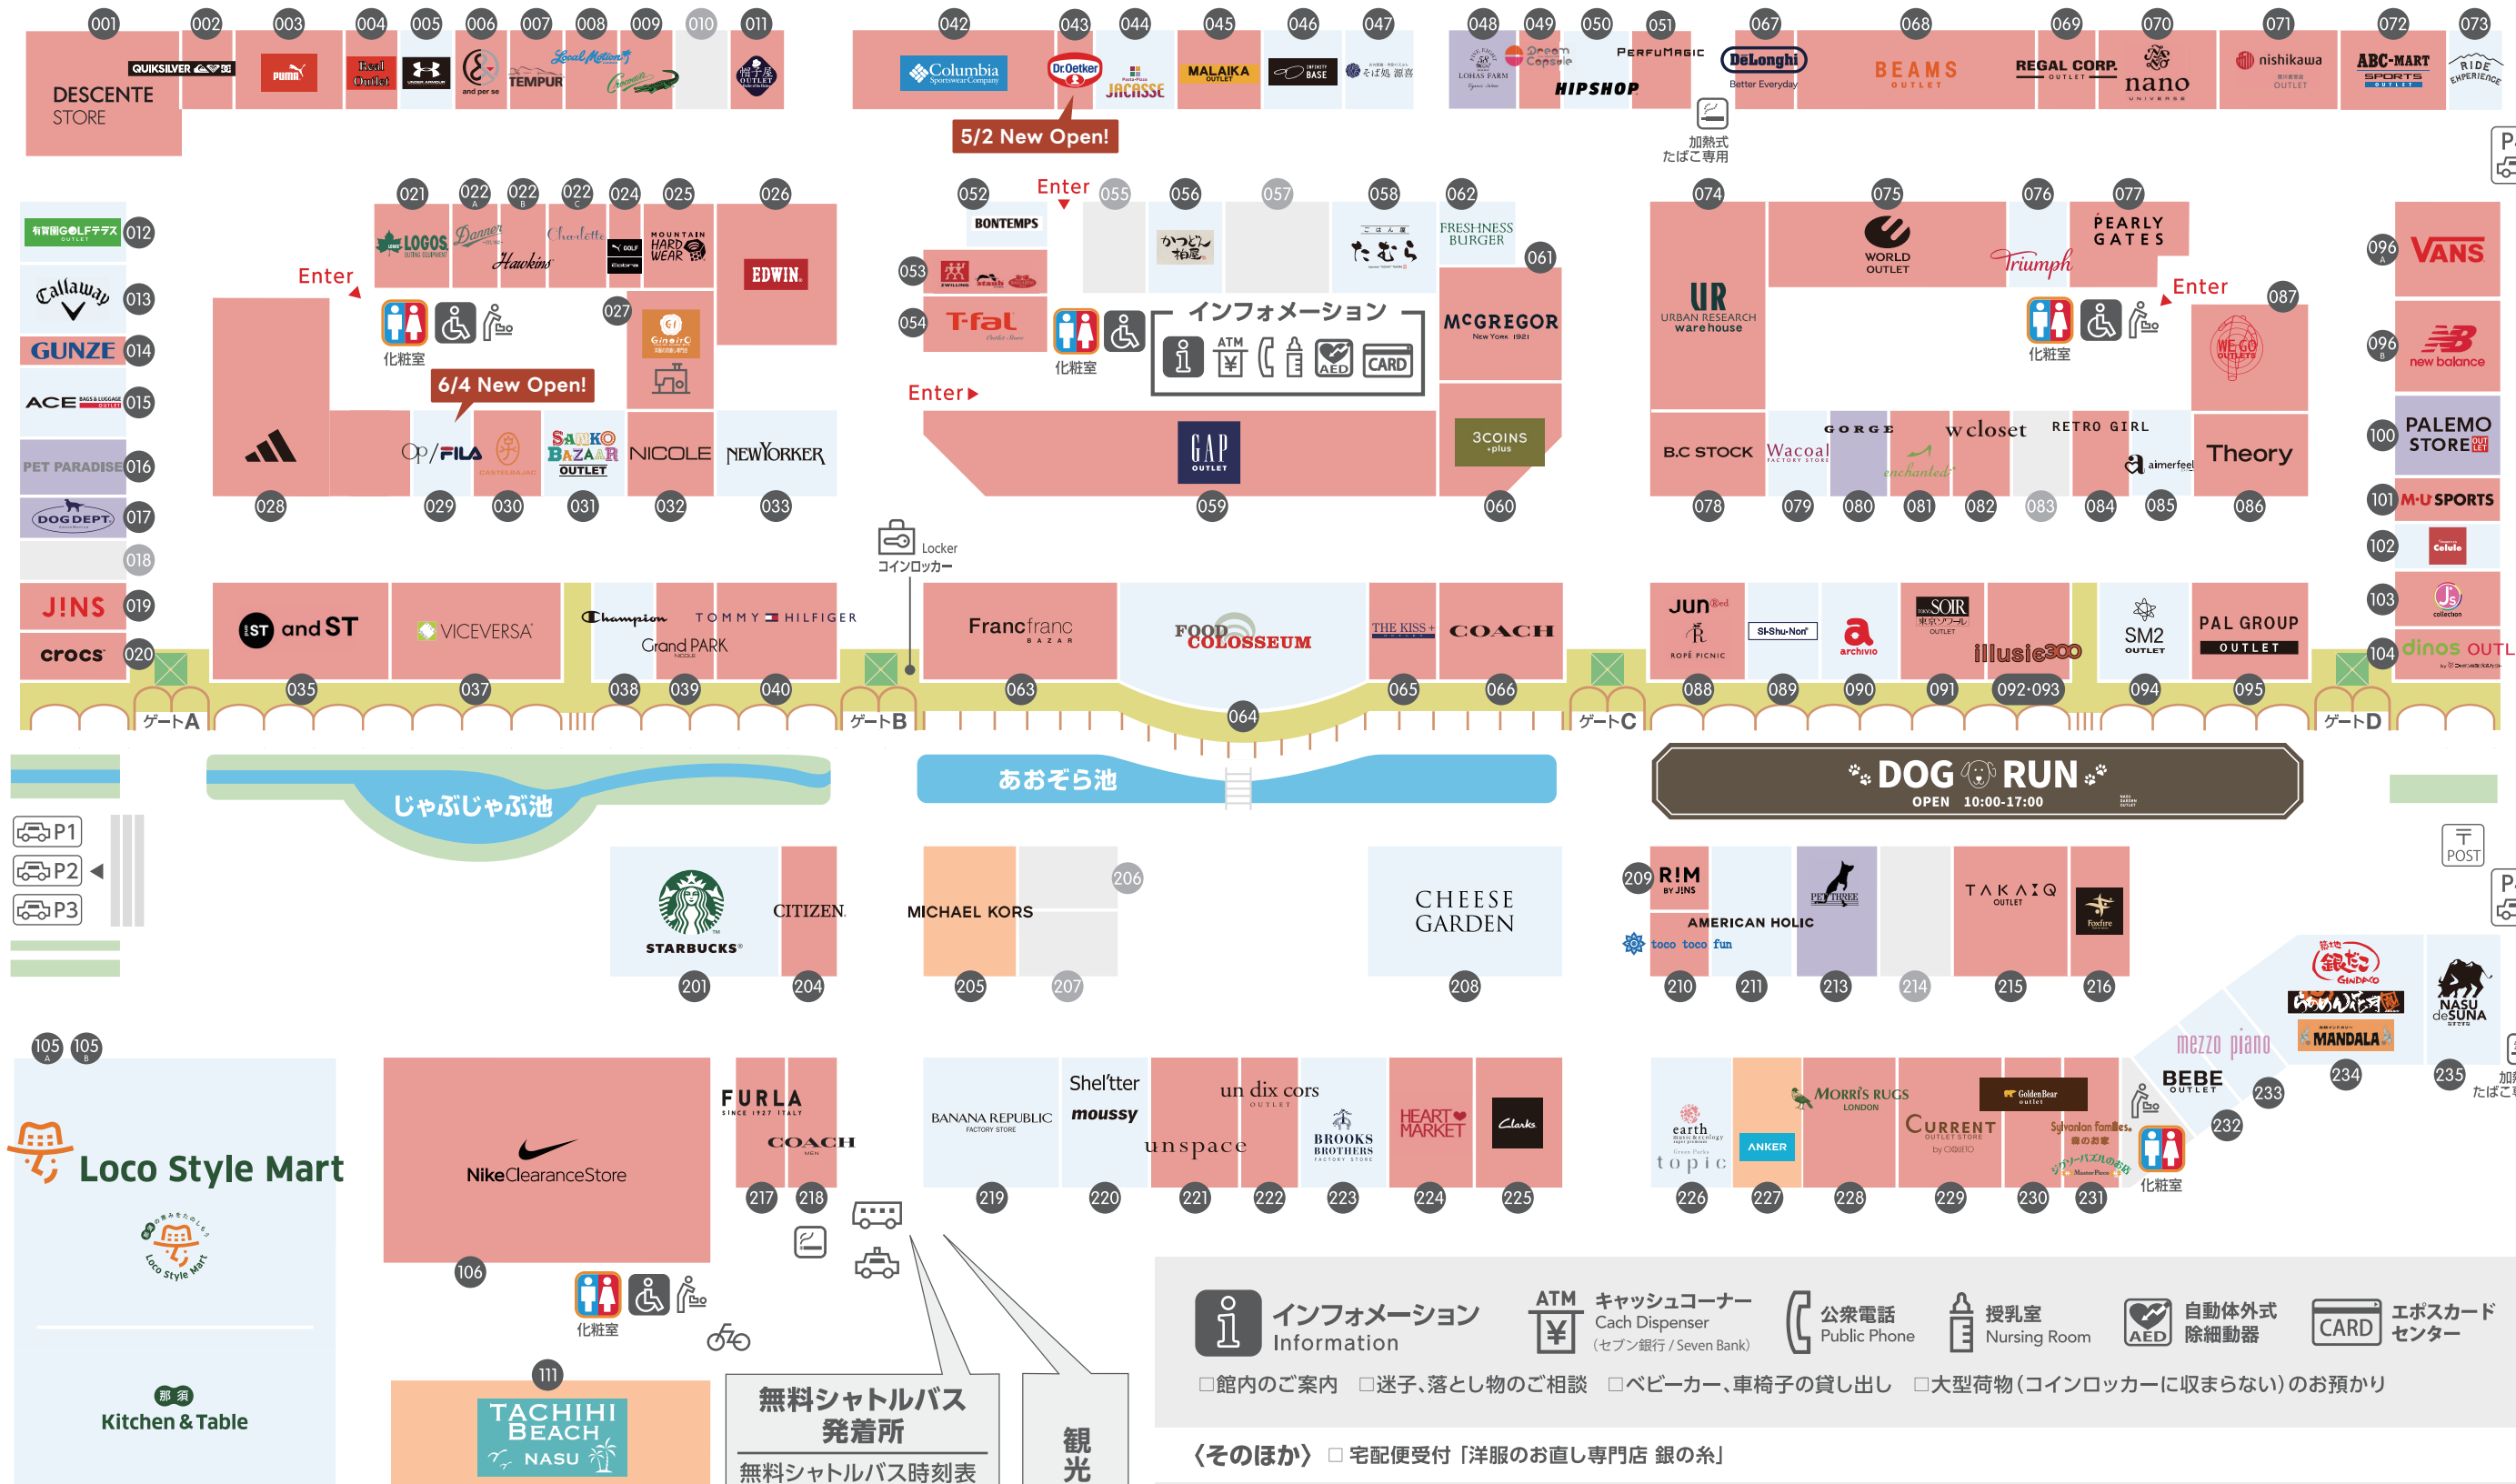

NASU GARDEN OUTLET

那須ガーデンアウトレット

FLOOR GUIDE

営業時間 10:00 - 19:00 季節・曜日により変動 ※一部店舗は営業時間が異なります。

〒329-3122 栃木県那須塩原市塩野崎 184-7 TEL.0287-65-4999 <https://www.nasu-gardenoutlet.com/>

2026年6月16日現在

NORTH AREA ノースエリア

MIDDLE AREA ミドルエリア

SOUTH AREA サウスエリア

GARDEN AREA

ガーデンエリア

無料シャトルバス 発着所

無料シャトルバス時刻表は公式ホームページ「アクセス」にてご確認ください。
<https://www.nasu-gardenoutlet.com/access/>

観光バス 駐車場

- インフォメーション Information
 - ATM キャッシュコーナー Cash Dispenser (セブン銀行 / Seven Bank)
 - 公衆電話 Public Phone
 - 授乳室 Nursing Room
 - 自動体外式除細動器 AED
 - エポスカードセンター CARD
- 館内のご案内 □迷子、落とし物のご相談 □ベビーカー、車椅子の貸し出し □大型荷物(コインロッカーに収まらない)のお預かり

〈そのほか〉 □宅配便受付「洋服のお直し専門店 銀の糸」

ペットと楽しく過ごしていただけますように

- リードに繋ぎコントロールしてください
- 館内で排泄しないようご注意ください 排泄した場合は処理をお願いします
- 車内、館内に放置しないでください
- 店舗入り口にペットポリシーを掲示していますのでご確認ください

- ペット入店 OK
- ペット抱きかかえ OK
- ペット条件付き入店 OK
- ペット入れません

- 化粧室 Restroom
- ベビシート Baby Seat
- コインロッカー Locker
- タクシーのりば Taxi Stand
- 喫煙所 Smoking Area
- 駐輪場 Bicycle Parking
- 郵便ポスト Post
- お直しコーナー Repair Counter
- 無料シャトルバスのりば・観光バス駐車場 Bus Stop