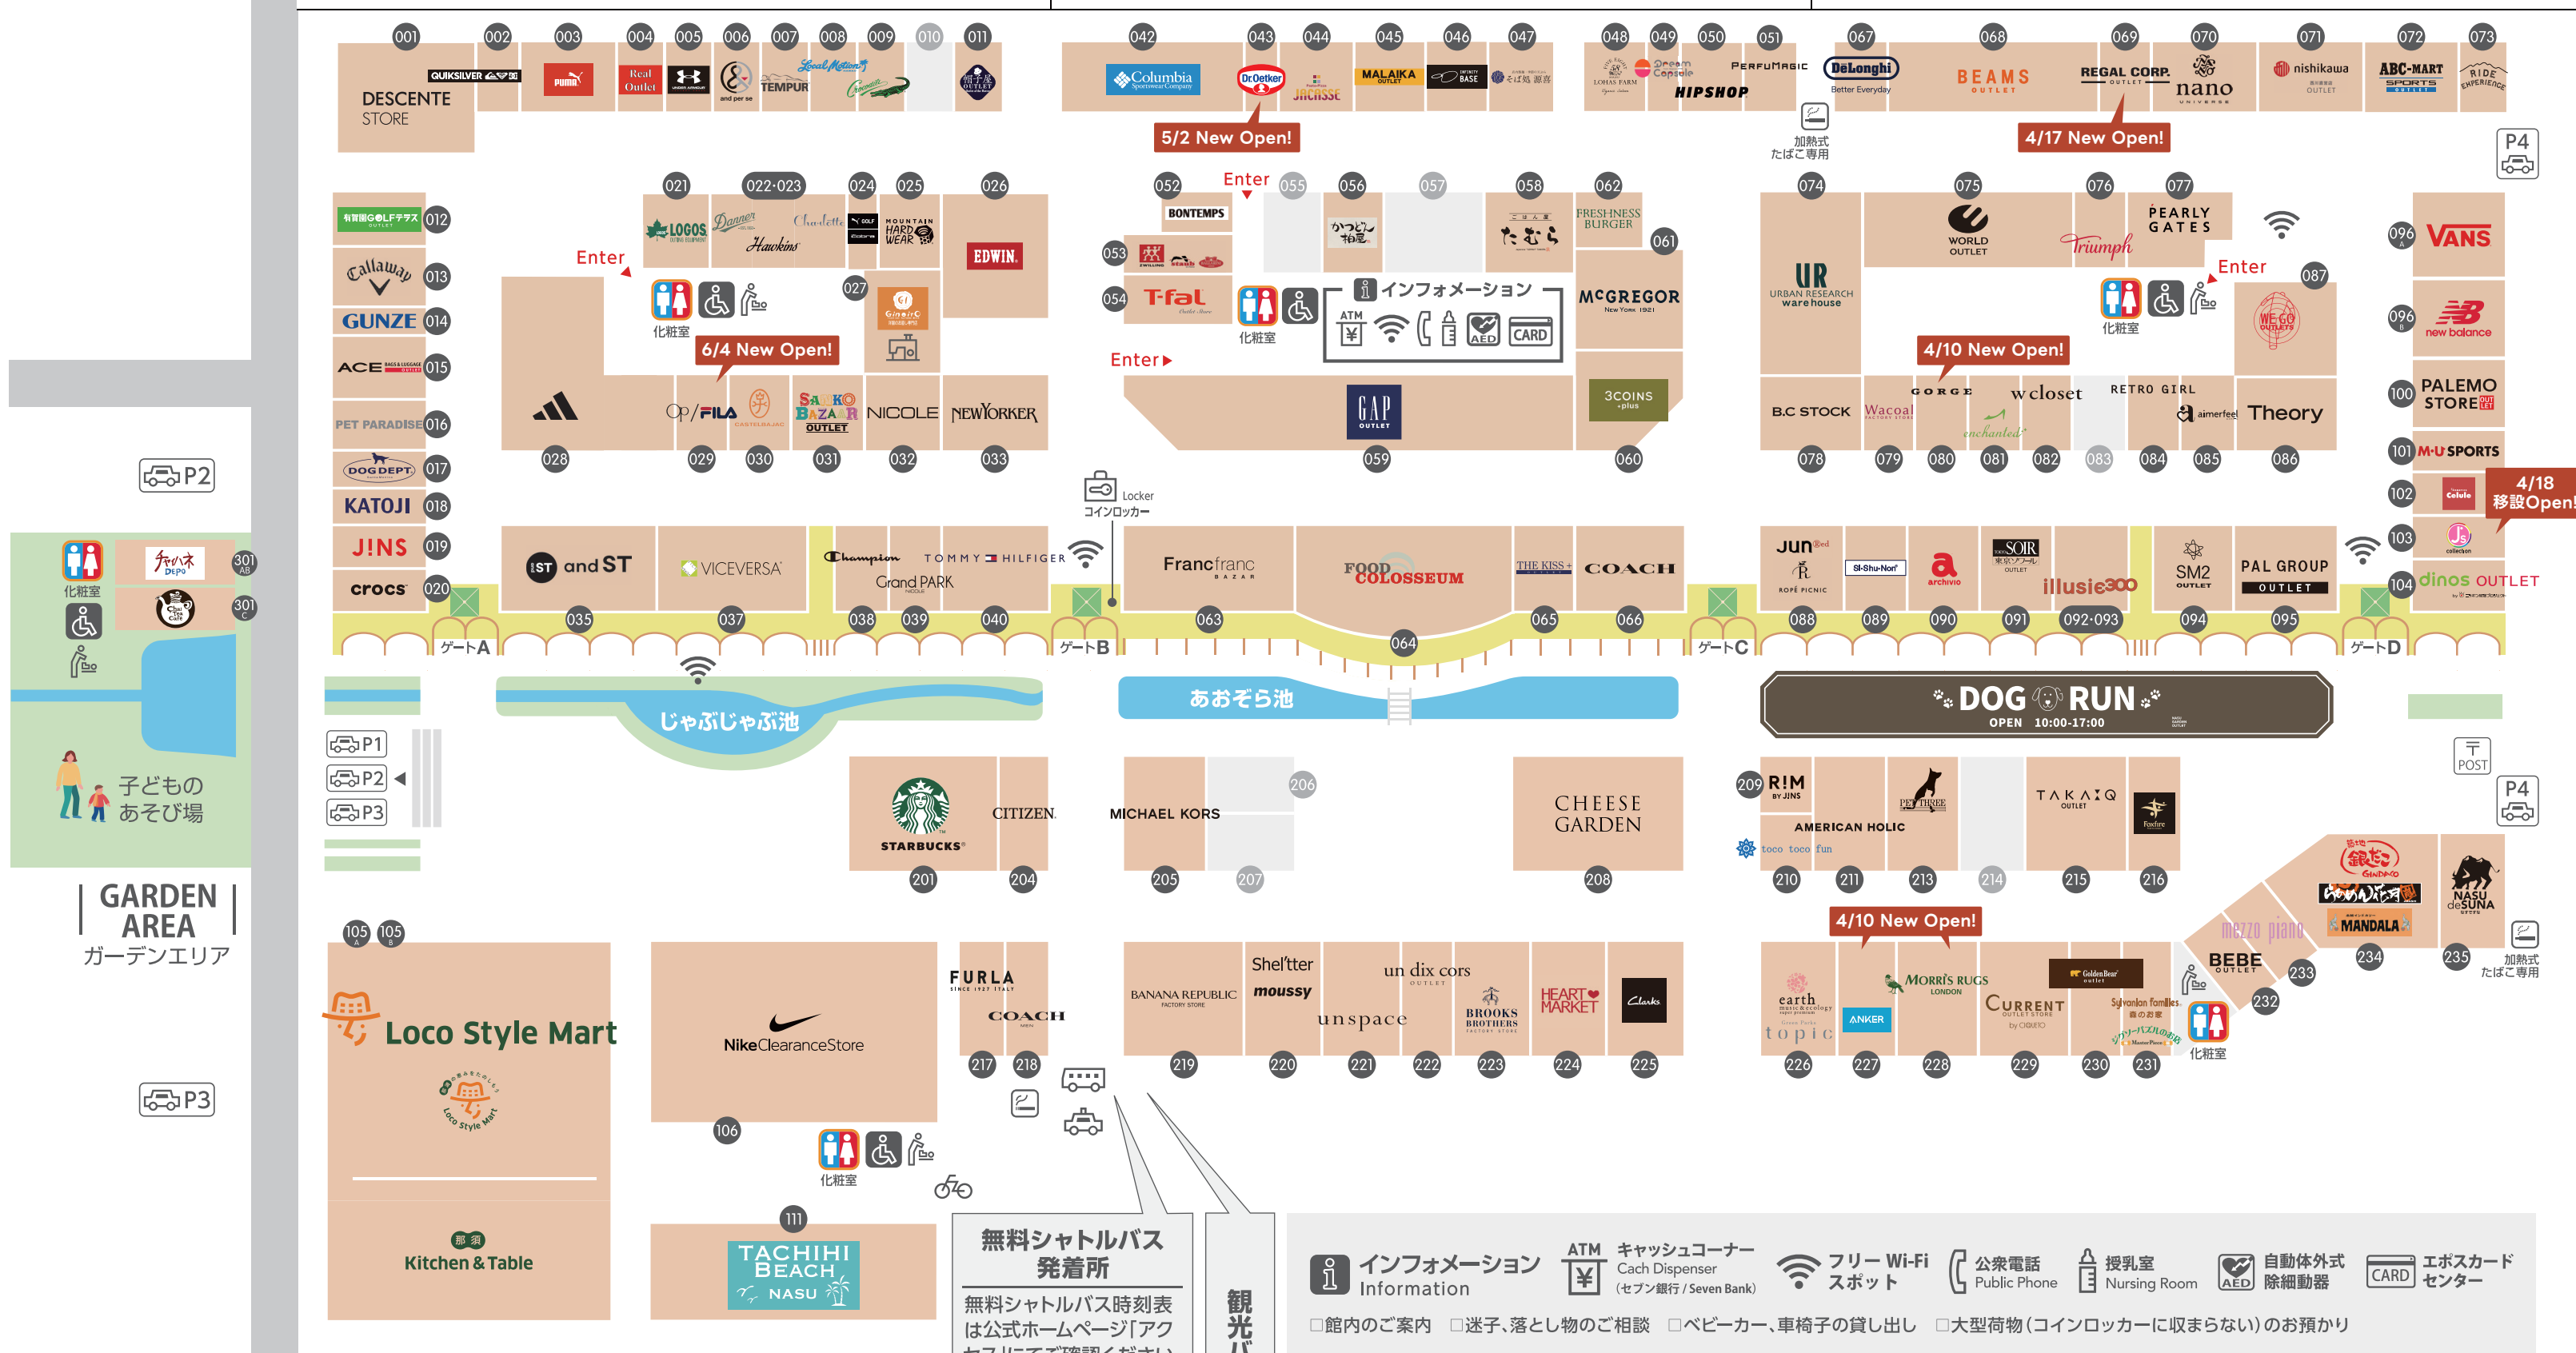

## NORTH AREA ノースエリア

## MIDDLE AREA ミドルエリア

## SOUTH AREA サウスエリア

**無料シャトルバス 発着所**

無料シャトルバス時刻表は公式ホームページ「アクセス」にてご確認ください。  
<https://www.nasu-gardenoutlet.com/access/>

観光バス駐車場

**インフォメーション Information** □館内のご案内 □迷子、落とし物のご相談 □ベビーカー、車椅子の貸し出し □大型荷物(コインロッカーに収まらない)のお預かり

**ATM** キャッシュコーナー Cash Dispenser (セブン銀行 / Seven Bank)

**フリー Wi-Fi スポット** **公共電話** Public Phone **授乳室** Nursing Room **自動体外式除細動器** AED **エポスカードセンター** CARD

**ペットと楽しく過ごしていただけますように**

・リードに繋ぎコントロールしてください  
 ・館内で排泄しないようご注意ください 排泄した場合は処理をお願いします  
 ・車内、館内に放置しないでください  
 ・店舗入り口にペットポリシーを掲示していますのでご確認ください