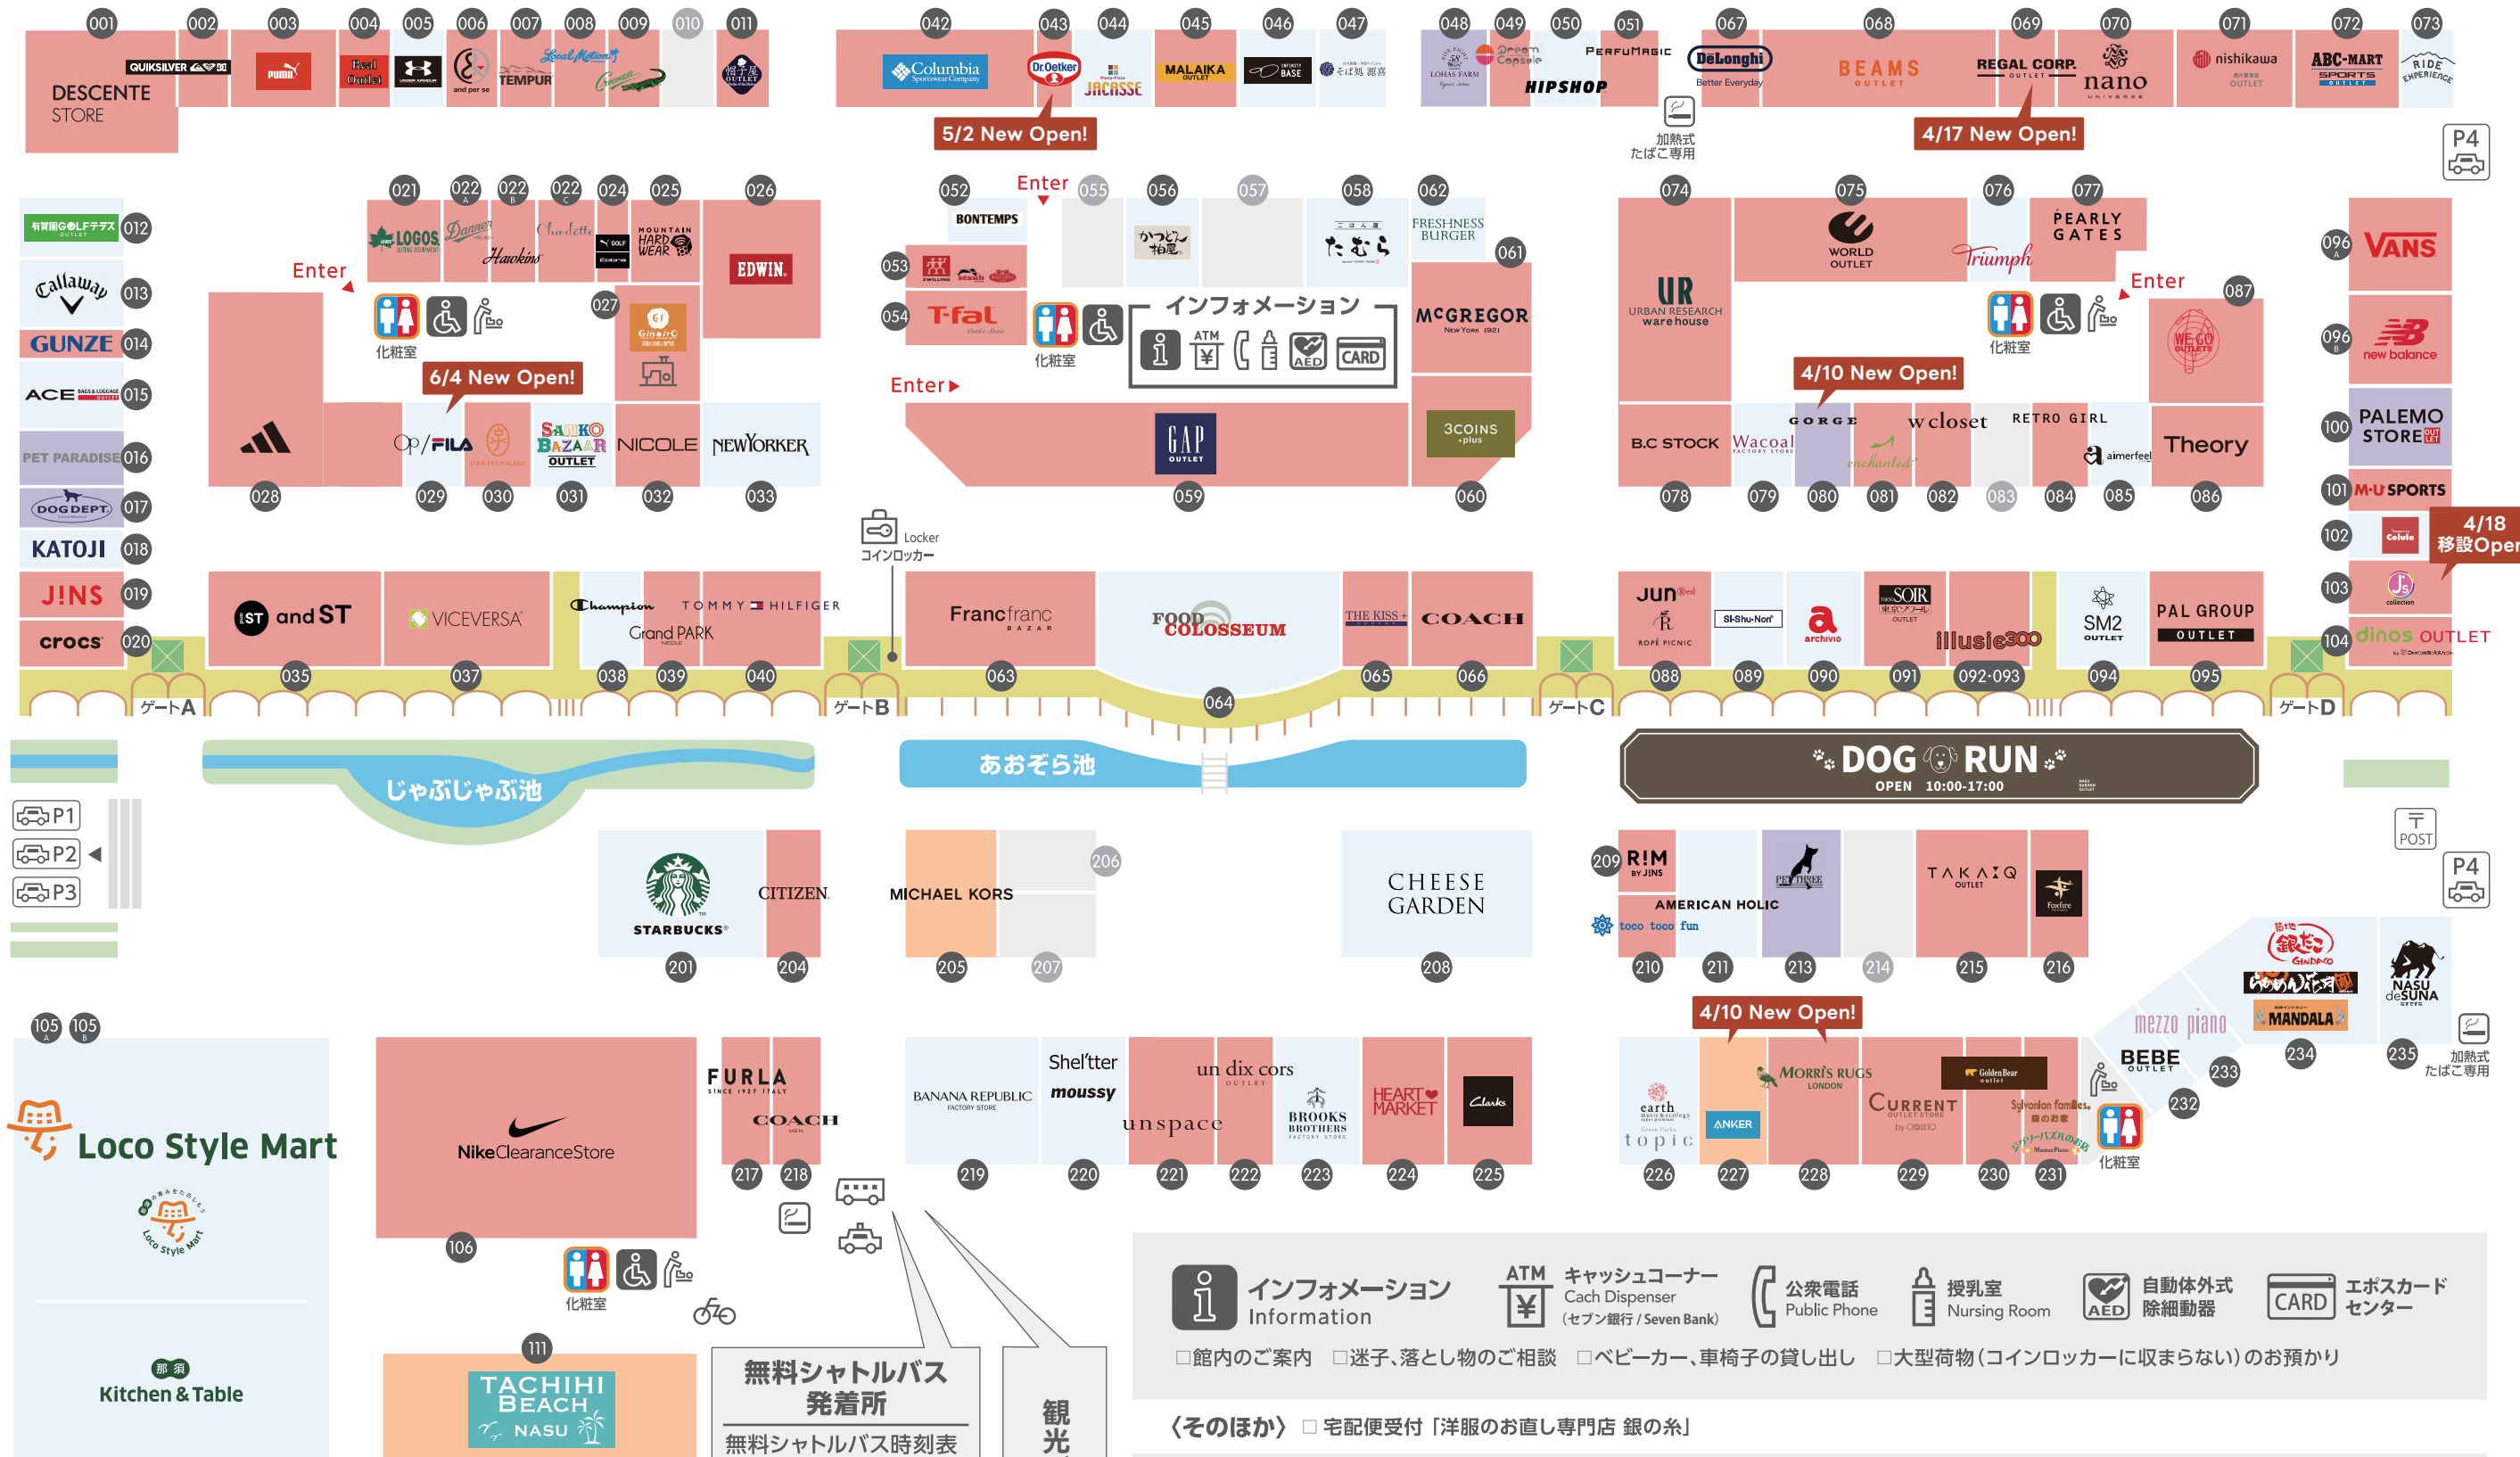

## FLOOR GUIDE

営業時間 10:00 - 19:00 季節・曜日により変動 ※一部店舗は営業時間が異なります。

〒329-3122 栃木県那須塩原市塩野崎 184-7 TEL.0287-65-4999 <https://www.nasu-gardenoutlet.com/>

2026年6月1日現在

### NORTH AREA ノースエリア

### MIDDLE AREA ミドルエリア

### SOUTH AREA サウスエリア