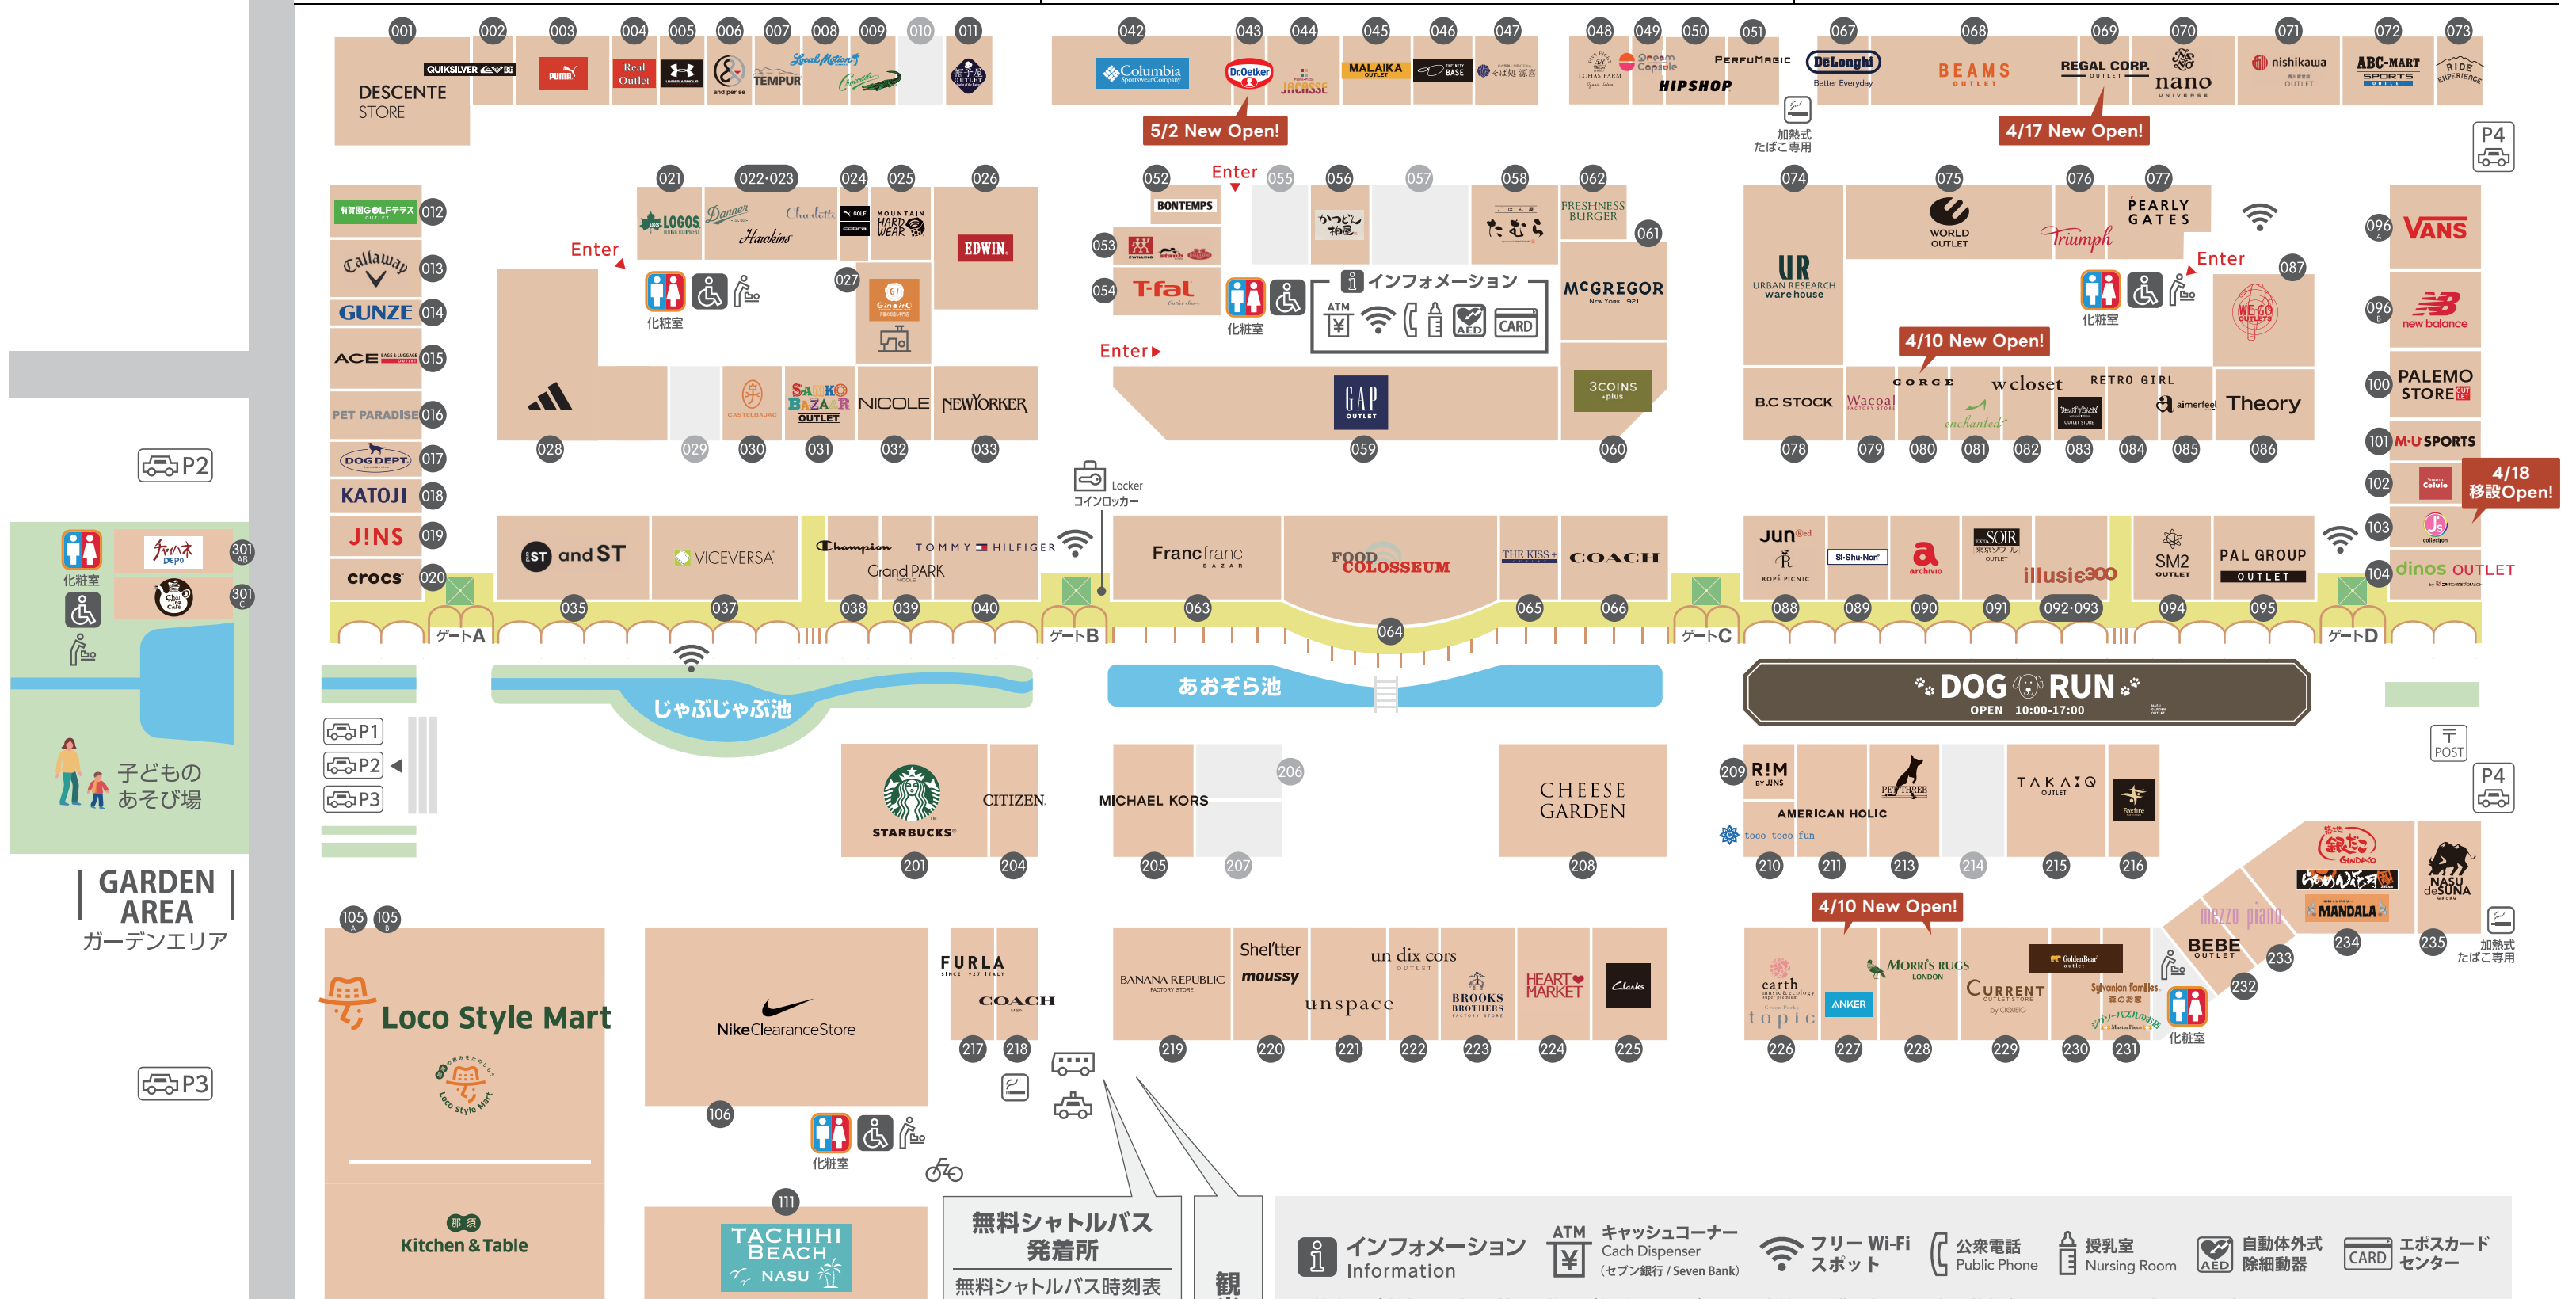

# FLOOR GUIDE

営業時間 10:00 - 19:00 季節・曜日により変動 ※一部店舗は営業時間が異なります。

〒329-3122 栃木県那須塩原市塩野崎 184-7 TEL.0287-65-4999 <https://www.nasu-gardenoutlet.com/>

2026年5月25日現在

## NORTH AREA ノースエリア

## MIDDLE AREA ミドルエリア

## SOUTH AREA サウスエリア

**無料シャトルバス 発着所**

無料シャトルバス時刻表は公式ホームページ「アクセス」にてご確認ください。  
<https://www.nasu-gardenoutlet.com/access/>

観光バス駐車場

- インフォメーション Information
  - ATM キャッシュコーナー Cash Dispenser (セブン銀行 / Seven Bank)
  - フリー Wi-Fi スポット
  - 公共電話 Public Phone
  - 授乳室 Nursing Room
  - 自動体外式除細動器 AED
  - エポスカードセンター CARD
- 館内のご案内 □迷子、落とし物のご相談 □ベビーカー、車椅子の貸し出し □大型荷物(コインロッカーに収まらない)のお預かり