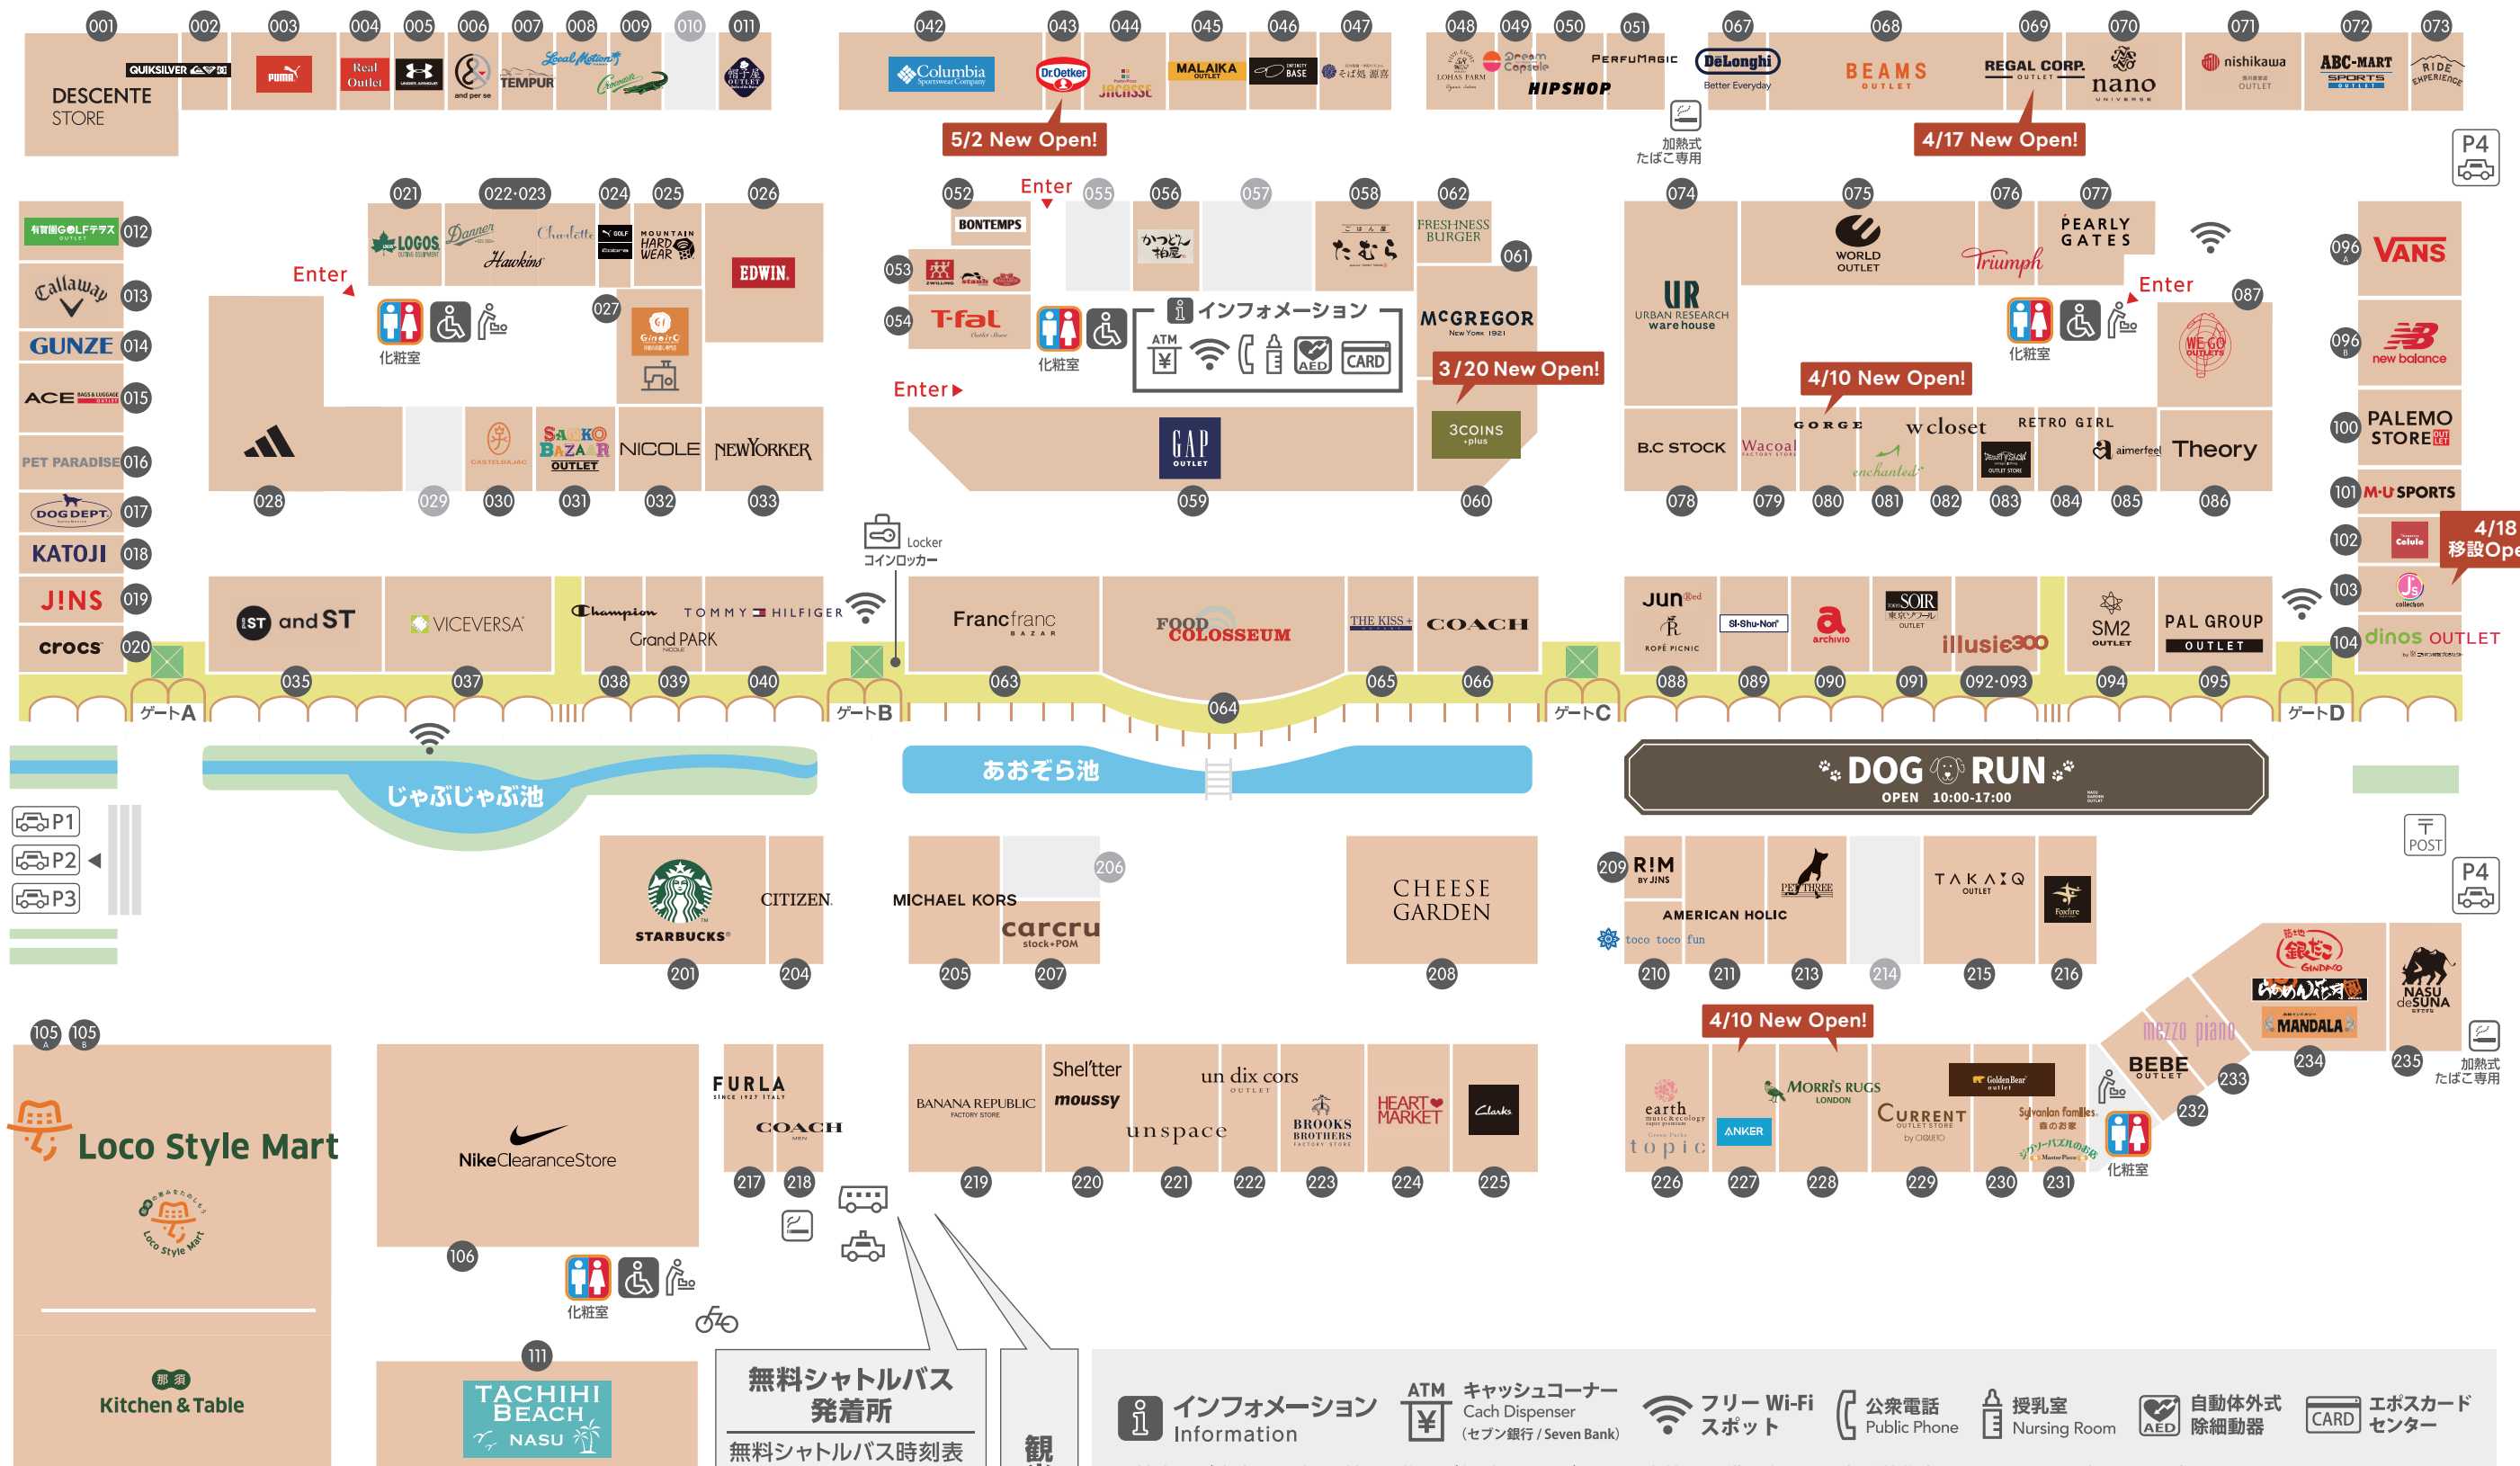

## NORTH AREA ノースエリア

## MIDDLE AREA ミドルエリア

## SOUTH AREA サウスエリア

## GARDEN AREA

ガーデンエリア

105 A 105 B

**Loco Style Mart**

111

**Kitchen & Table**

106

**TACHIHI BEACH**