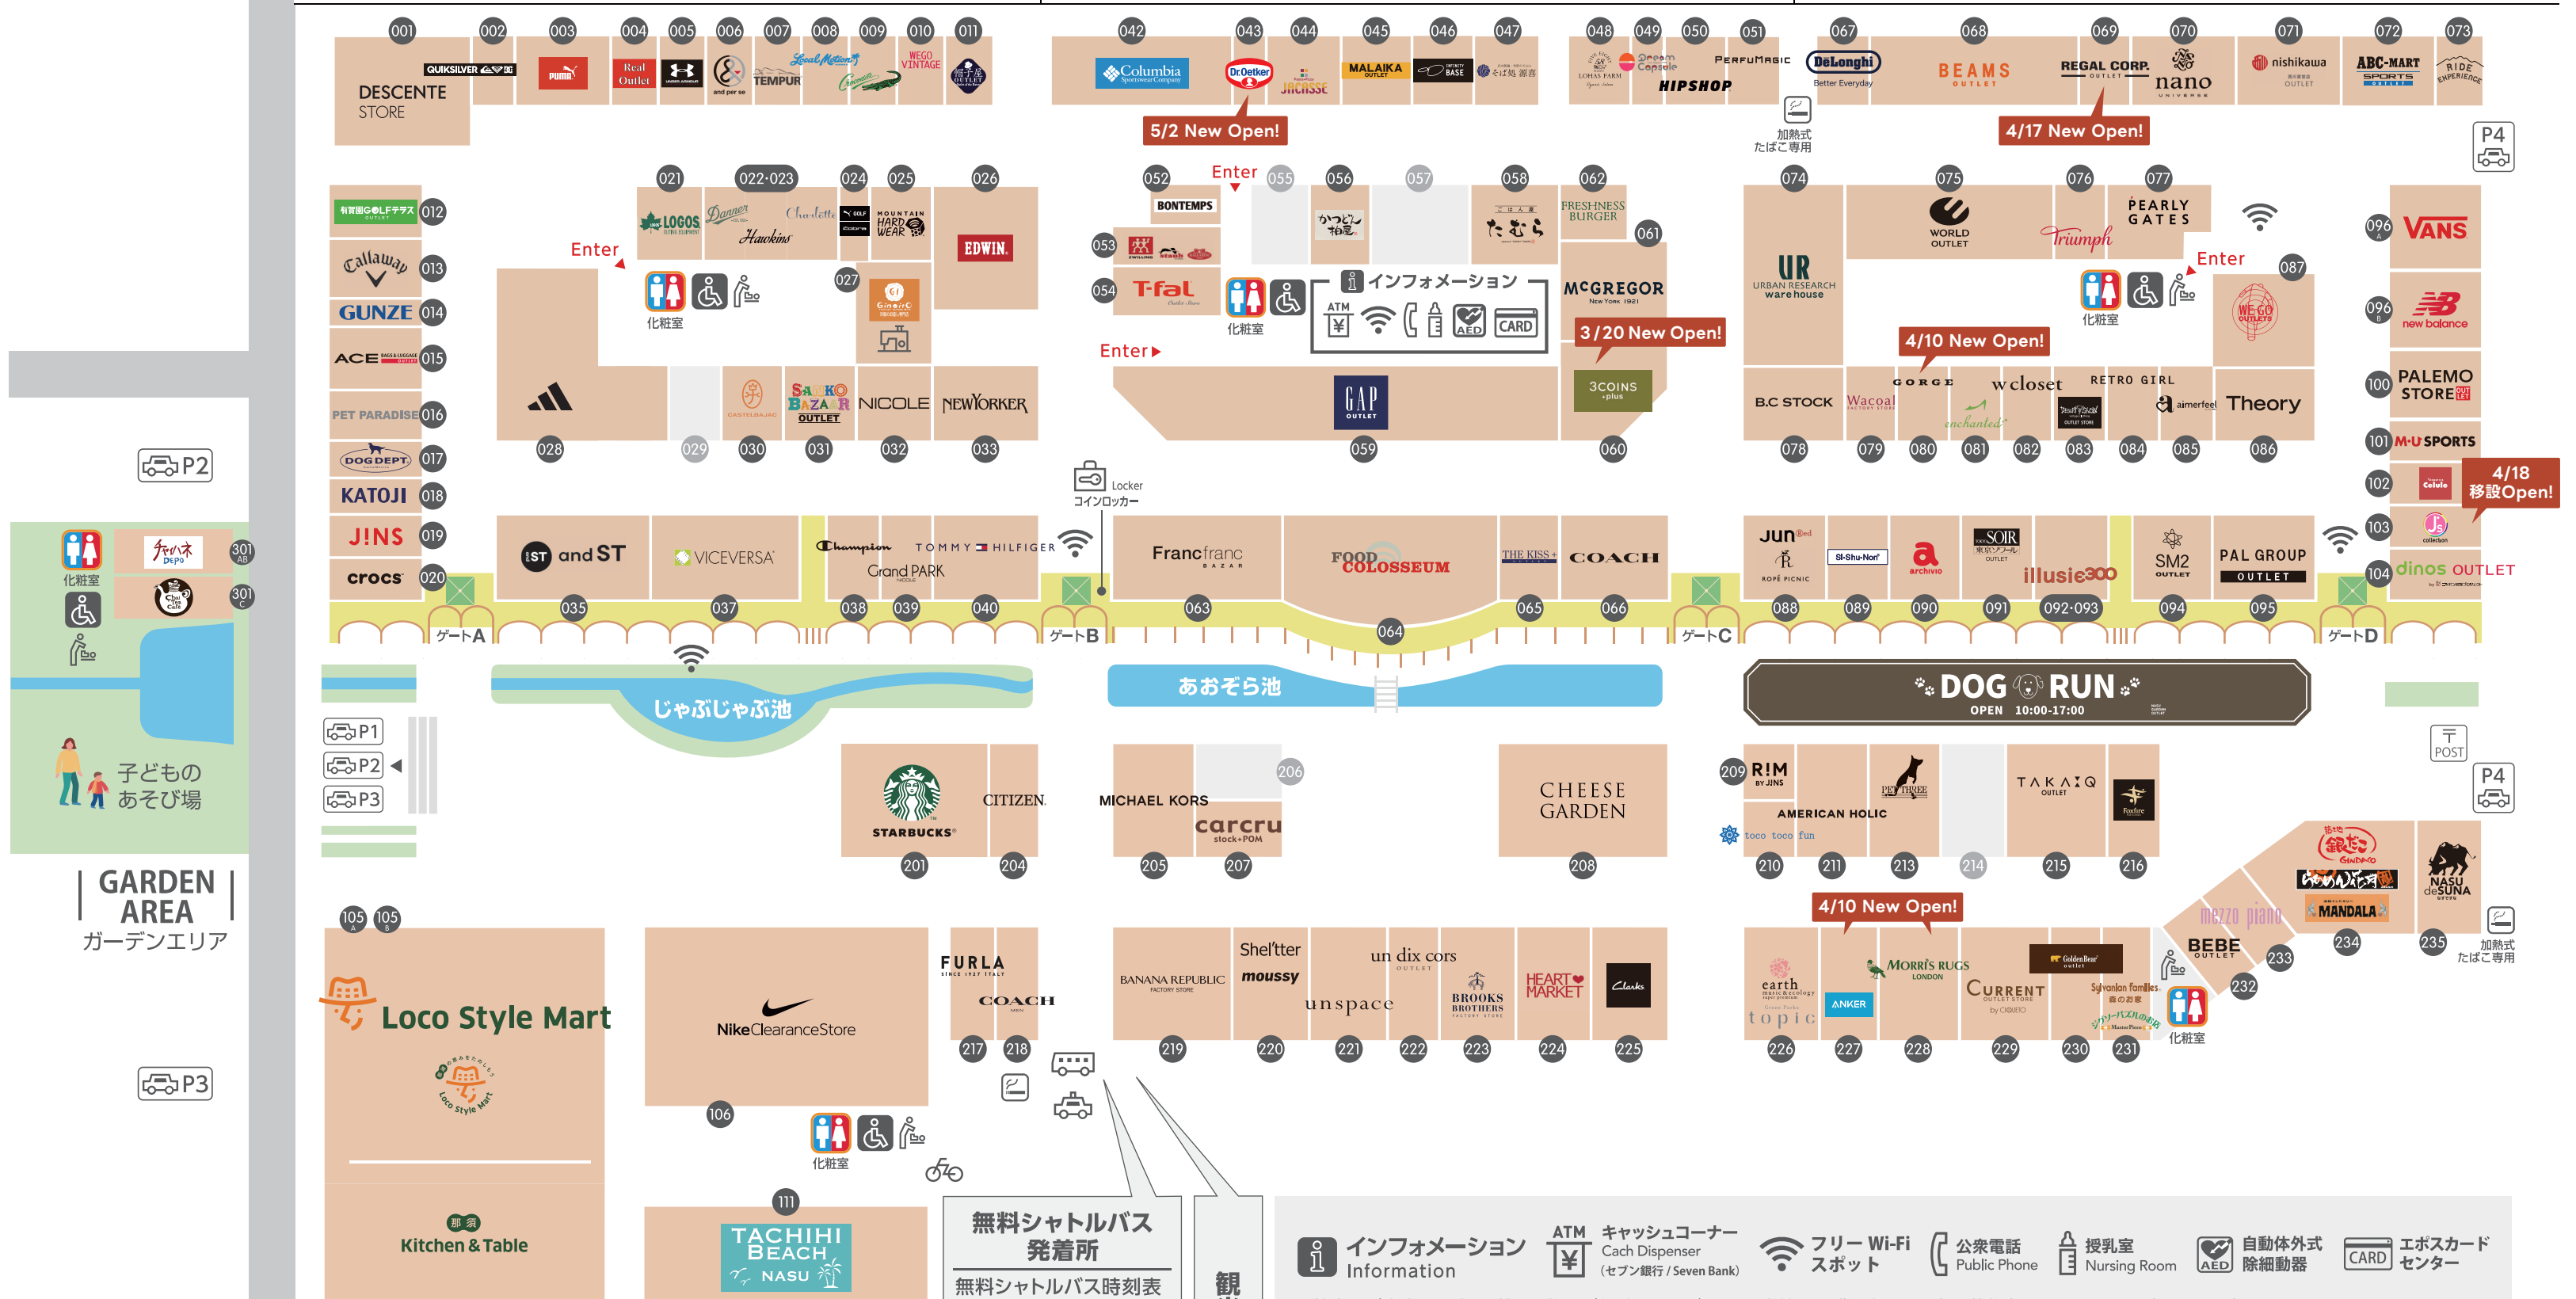

SOUTH AREA サウスエリア

無料シャトルバス 発着所

無料シャトルバス時刻表は公式ホームページ「アクセス」にてご確認ください。
<https://www.nasu-gardenoutlet.com/access/>

観光バス駐車場

インフォメーション Information **ATM** **キャッシュコーナー** **フリー Wi-Fi スポット** **公共電話** **授乳室** **自動体外式除細動器** **エポスカードセンター**

◎館内のご案内 ◎迷子、落とし物のご相談 ◎ベビーカー、車椅子の貸し出し ◎大型荷物(コインロッカーに収まらない)のお預かり

ペットと楽しく過ごしていただけますように

・リードに繋ぎコントロールしてください
 ・館内で排泄しないようご注意ください 排泄した場合は処理をお願いします
 ・車内、館内に放置しないでください
 ・店舗入り口にペットポリシーを掲示していますのでご確認ください

ペット抱きかかえOK ペットは入れません

化粧室 Restroom **コインロッカー Locker** **駐輪場 Bicycle Parking** **無料シャトルバスのりば・観光バス駐車場 Bus Stop**

ベビーシート Baby Seat **喫煙所 Smoking Area** **郵便ポスト Post** **タクシーのりば Taxi Stand**

フリー Wi-Fi スポット Free Wi-Fi Spot **お直しコーナー Repair Counter**

GARDEN AREA
ガーデンエリア

子どものあそび場