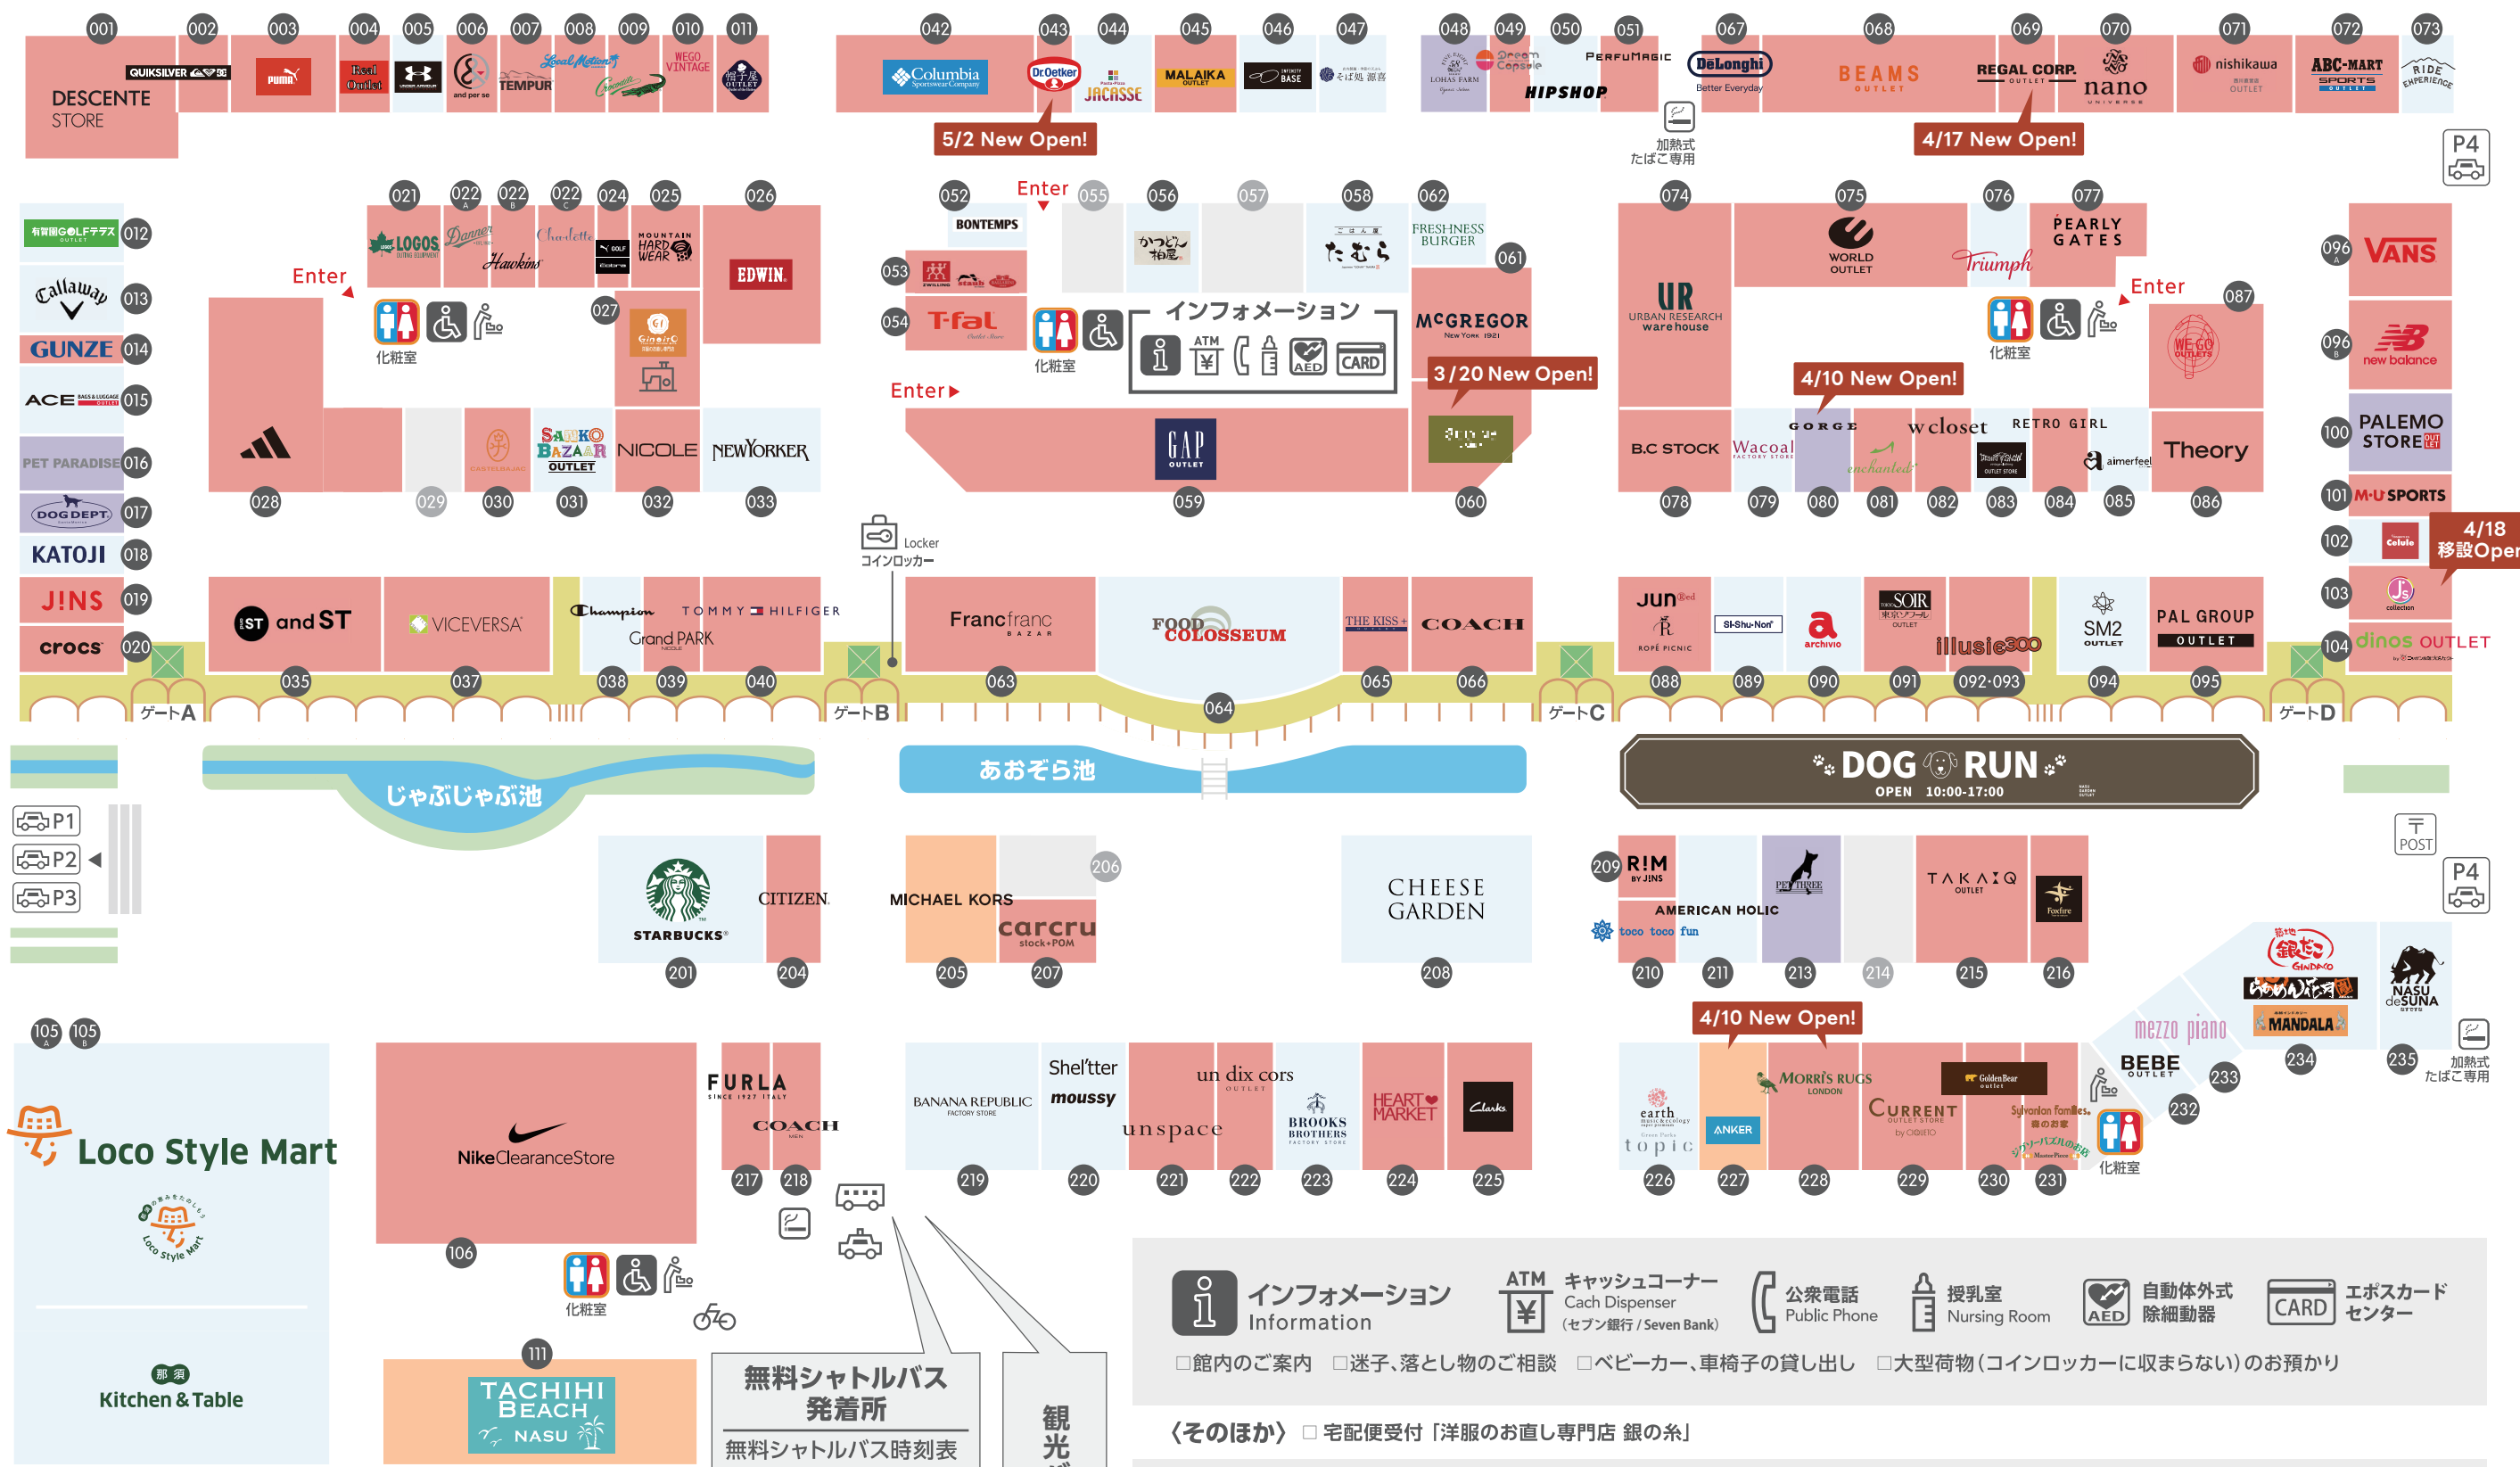

SOUTH AREA サウスエリア

インフォメーション Information
 ATM キャッシュコーナー Cash Dispenser (セブン銀行 / Seven Bank)
 公衆電話 Public Phone
 授乳室 Nursing Room
 自動体外式除細動器 AED
 エポスカードセンター CARD

□館内のご案内 □迷子、落とし物のご相談 □ベビーカー、車椅子の貸し出し □大型荷物(コインロッカーに収まらない)のお預かり

〈そのほか〉 □ 宅配便受付「洋服のお直し専門店 銀の糸」

ペットと楽しく過ごしていただけますように

- リードに繋ぎコントロールしてください
- 館内で排泄しないようご注意ください 排泄した場合は処理をお願いします
- 車内、館内に放置しないでください
- 店舗入り口にペットポリシーを掲示していますのでご確認ください

ペット入店 OK **ペット抱きかかえ OK** **ペット条件付き入店 OK** **ペット入れません**

無料シャトルバス 発着所

無料シャトルバス時刻表は公式ホームページ「アクセス」にてご確認ください。
<https://www.nasu-gardenoutlet.com/access/>

観光バス 駐車場

化粧室 Restroom
ベビシート Baby Seat

コインロッカー Locker
タクシーのりば Taxi Stand
喫煙所 Smoking Area

駐輪場 Bicycle Parking
郵便ポスト Post
お直しコーナー Repair Counter

無料シャトルバスのりば・観光バス 駐車場 Bus Stop