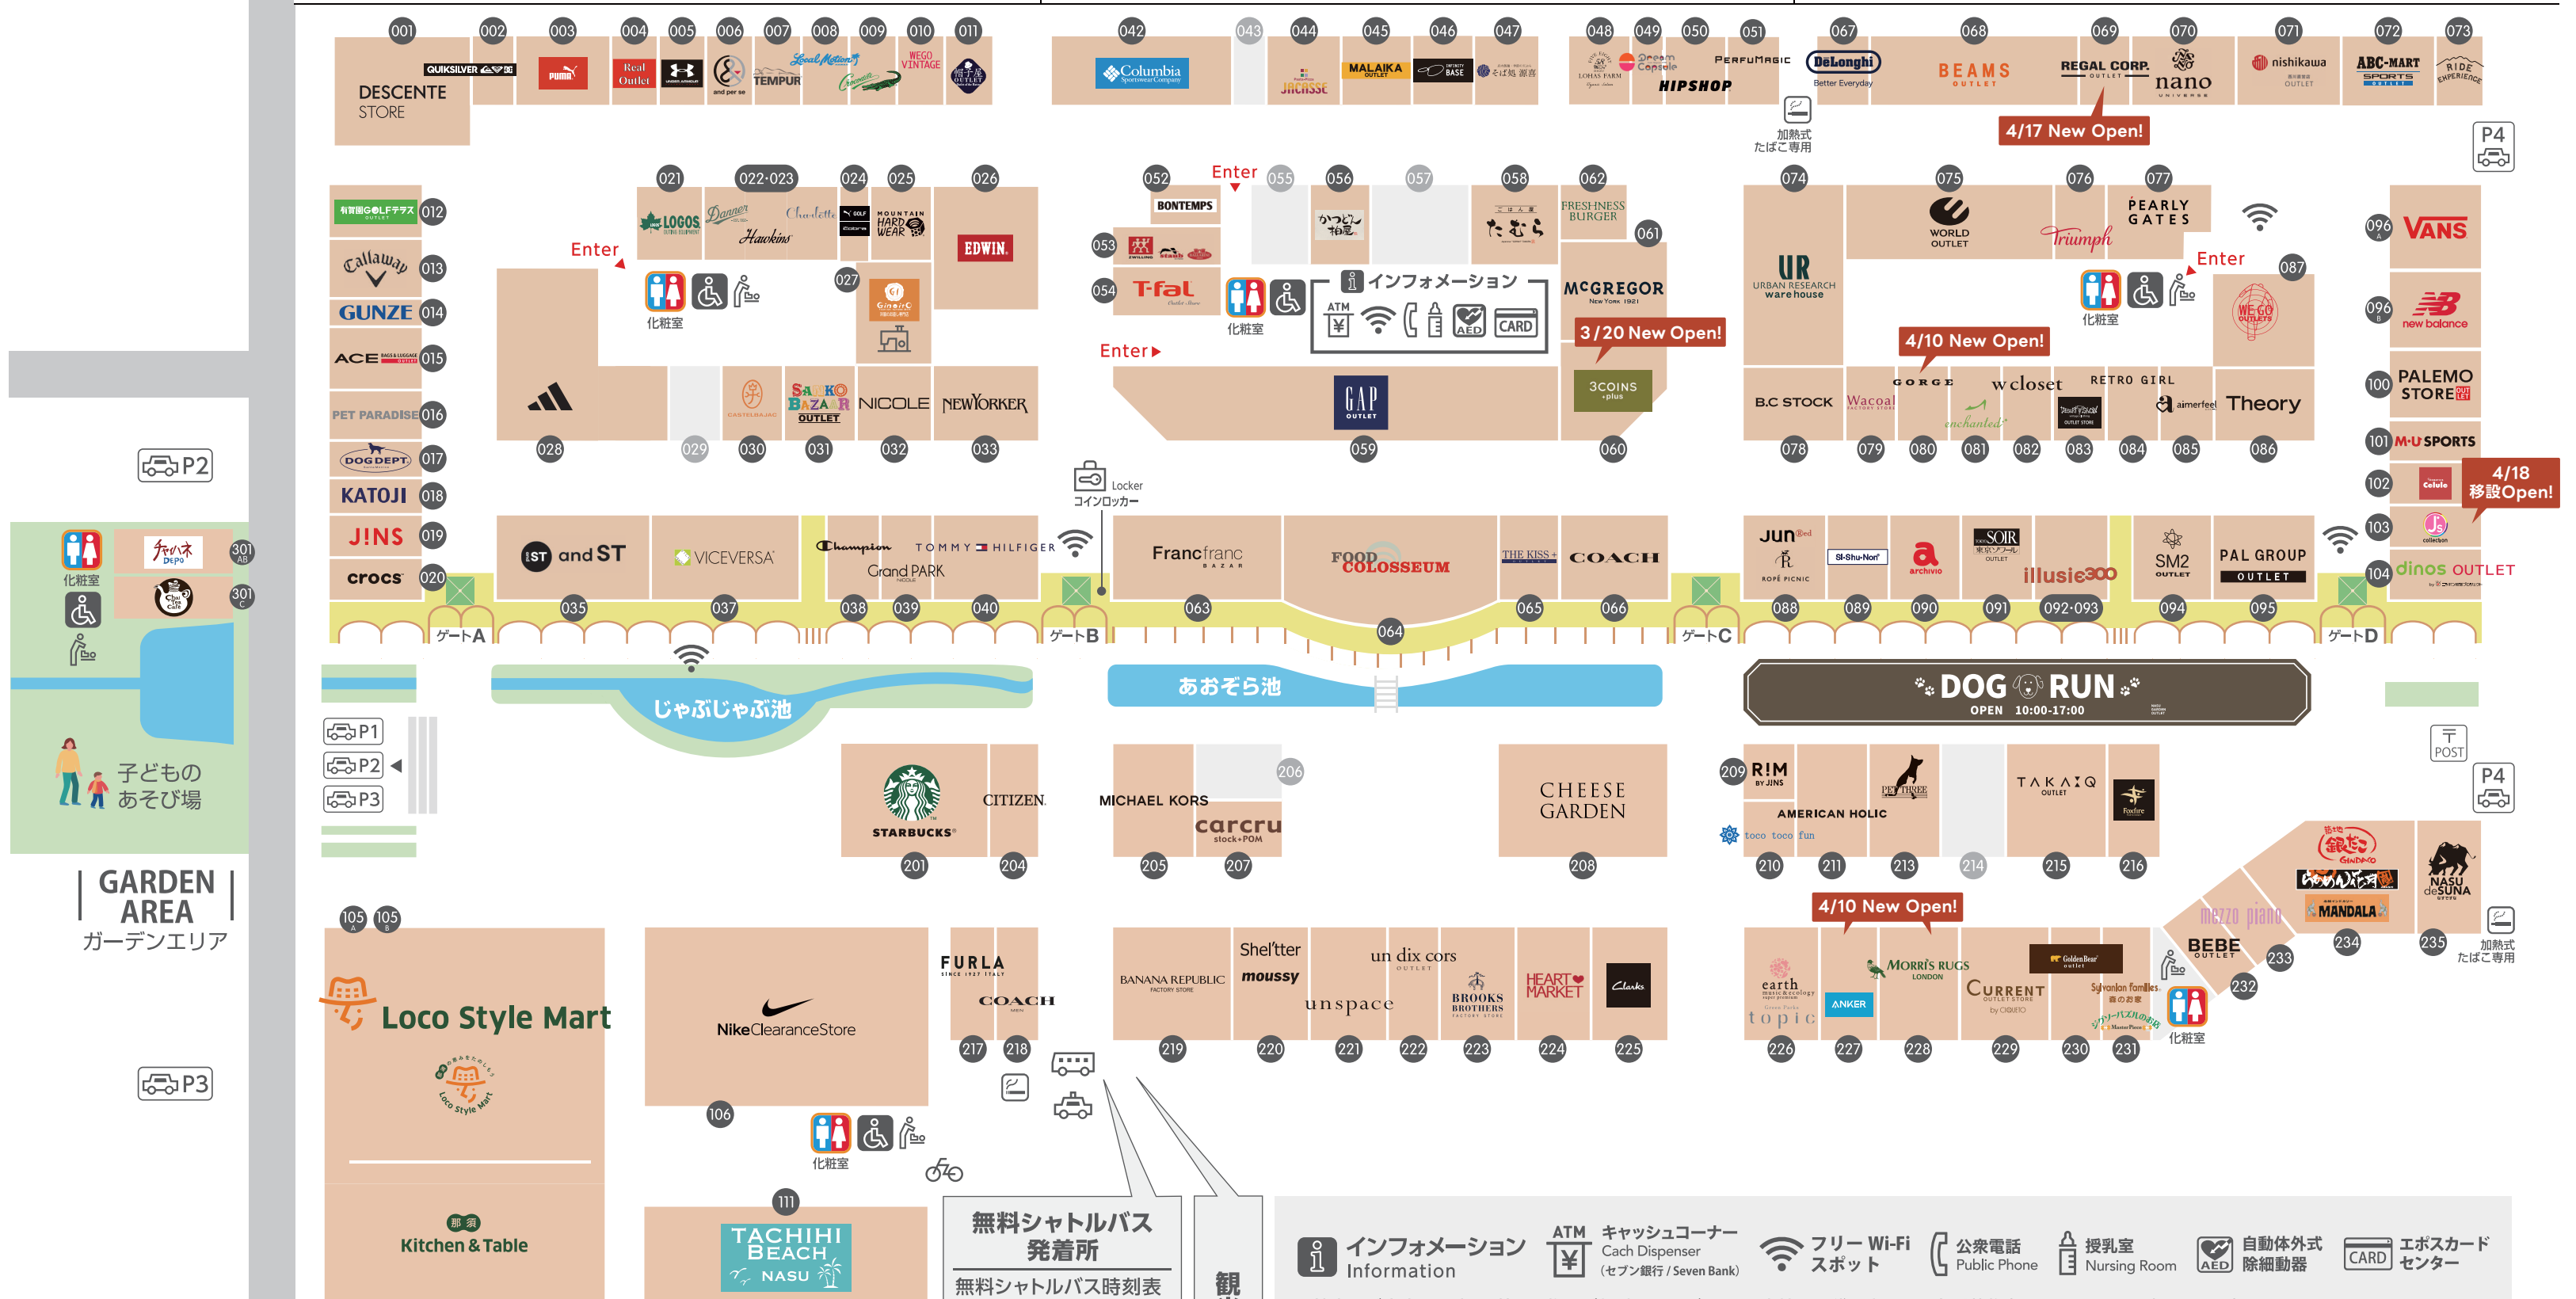

SOUTH AREA サウスエリア

無料シャトルバス 発着所

無料シャトルバス時刻表は公式ホームページ「アクセス」にてご確認ください。
<https://www.nasu-gardenoutlet.com/access/>

観光バス駐車場

インフォメーション Information □館内のご案内 □迷子、落とし物のご相談 □ベビーカー、車椅子の貸し出し □大型荷物(コインロッカーに収まらない)のお預かり

ATM キャッシュコーナー Cash Dispenser (セブン銀行 / Seven Bank)

フリー Wi-Fi スポット **公共電話** Public Phone **授乳室** Nursing Room **自動体外式除細動器** AED **エポスカードセンター** CARD

ペットと楽しく過ごしていただけますように

・リードに繋ぎコントロールしてください
 ・館内で排泄しないようご注意ください 排泄した場合は処理をお願いします
 ・車内、館内に放置しないでください
 ・店舗入り口にペットポリシーを掲示していますのでご確認ください

ペット抱きかかえOK ペットは入れません

化粧室 Restroom **ベビーシート Baby Seat** **コインロッカー Locker** **喫煙所 Smoking Area** **フリー Wi-Fi スポット Free Wi-Fi Spot**

駐輪場 Bicycle Parking **郵便ポスト Post** **お直しコーナー Repair Counter**

無料シャトルバスのりば・観光バス駐車場 Bus Stop **タクシーのりば Taxi Stand**

GARDEN AREA ガーデンエリア

子どものあそび場