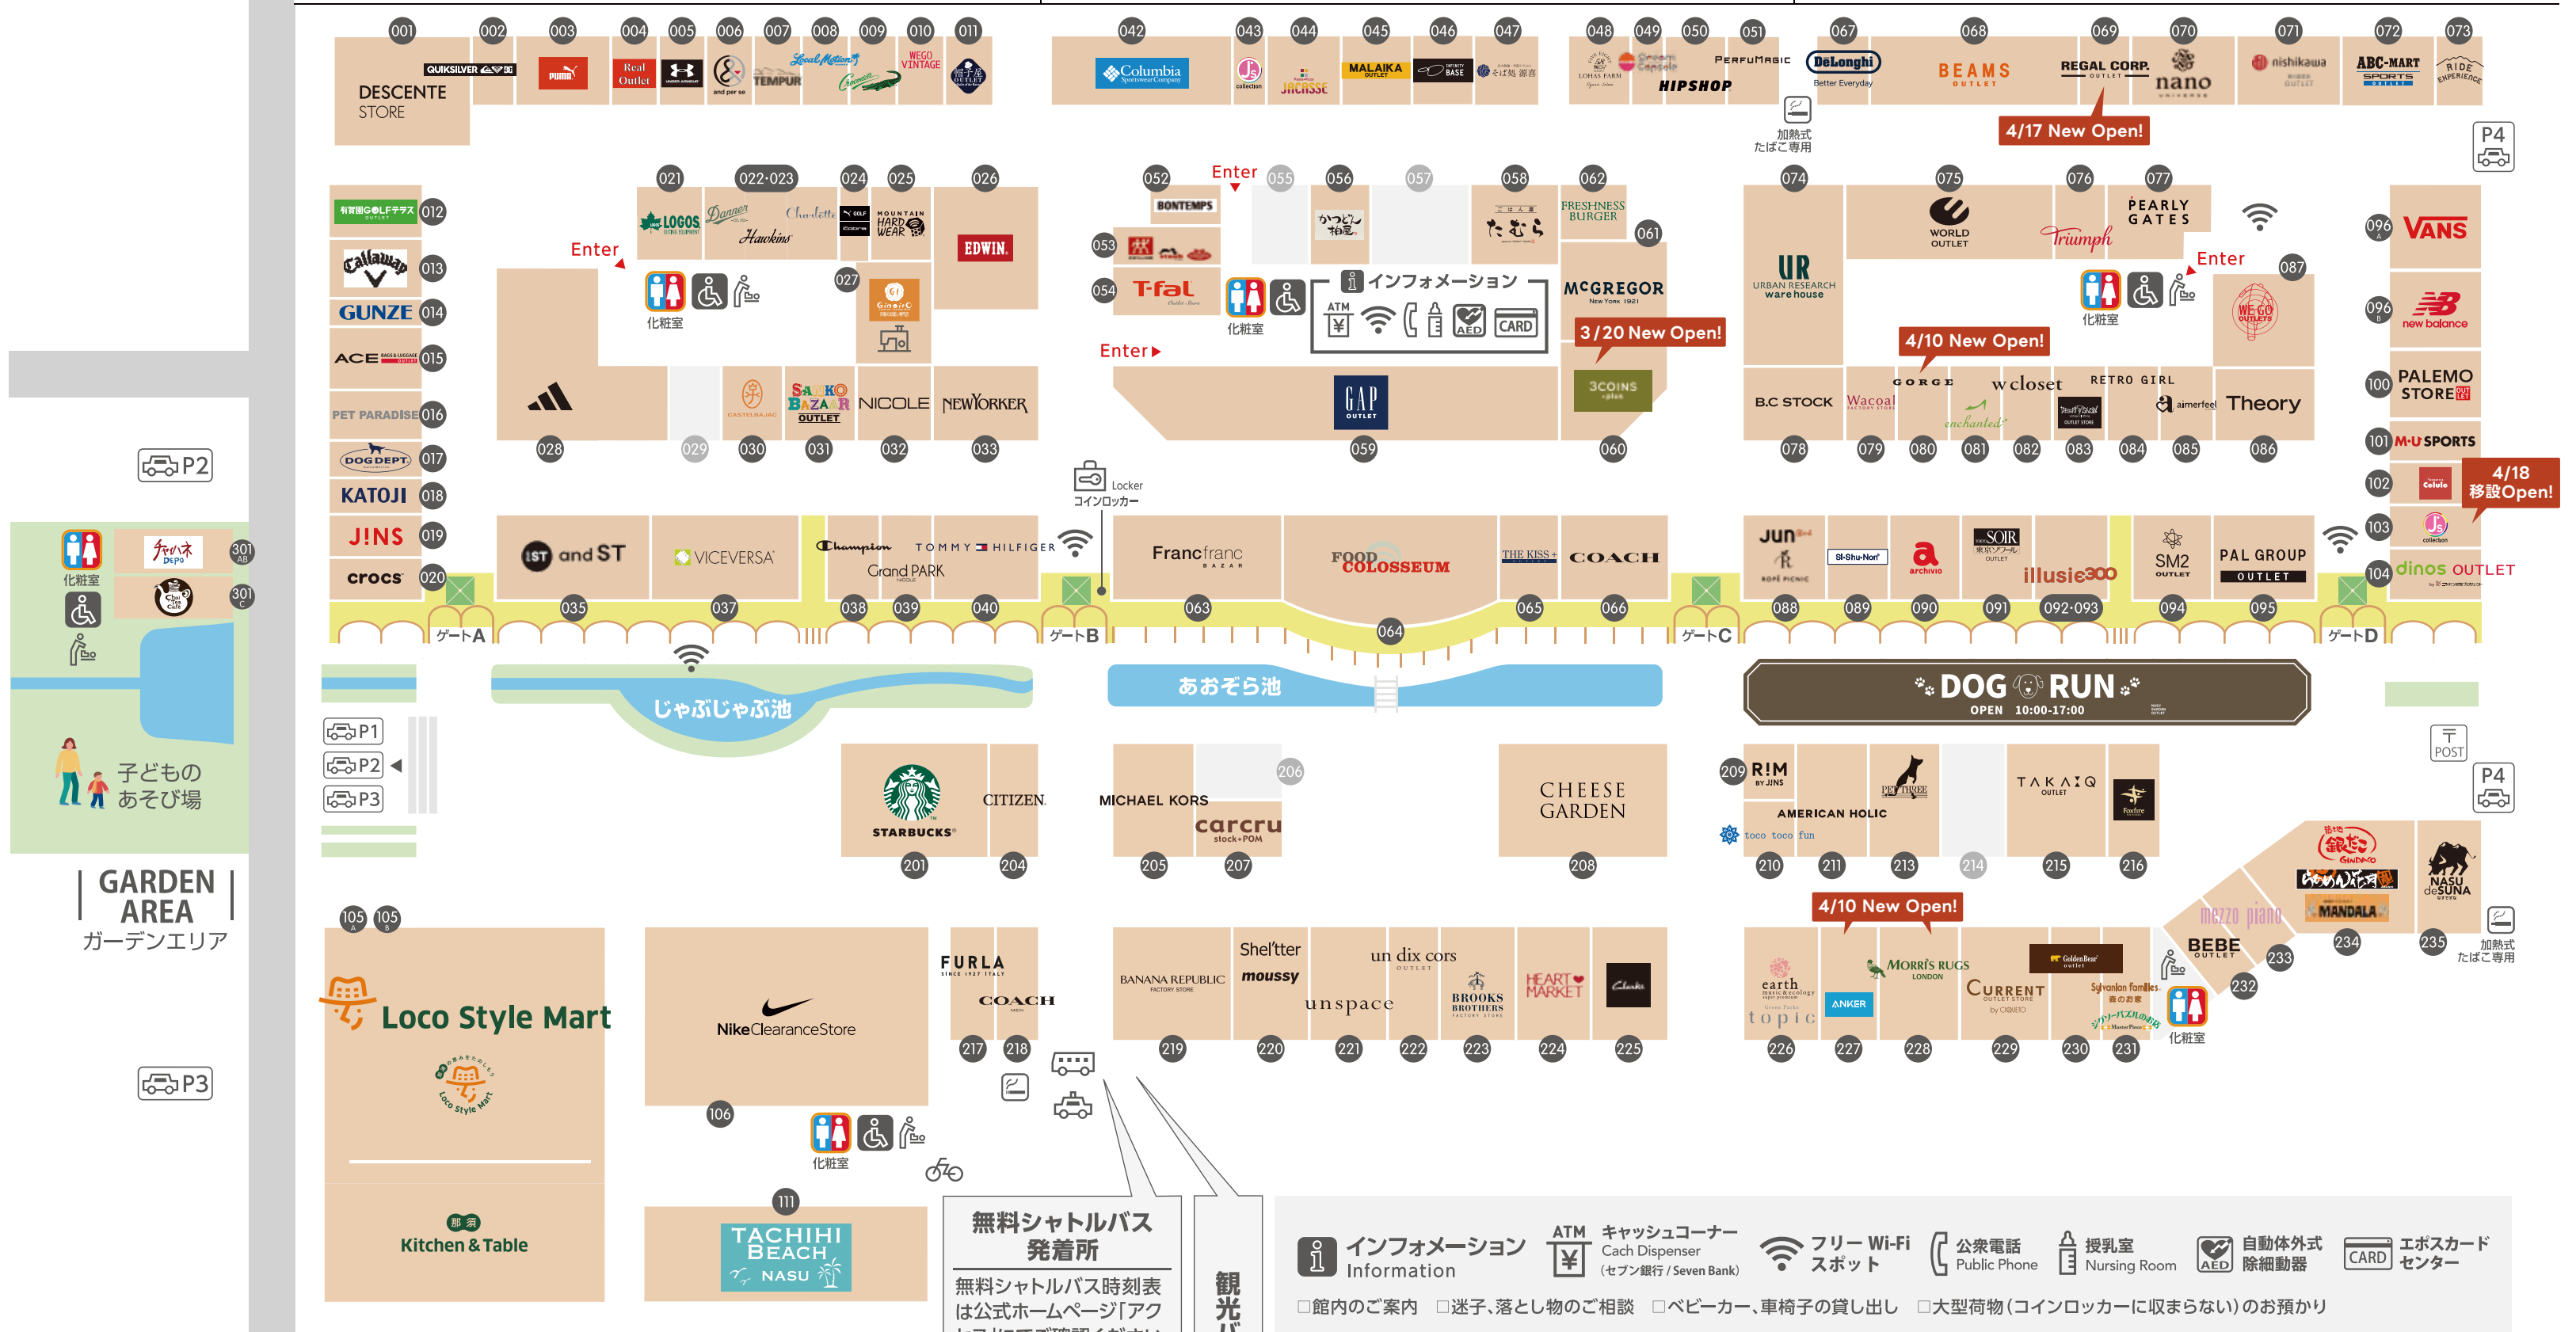

# FLOOR GUIDE

営業時間 10:00 - 19:00 季節・曜日により変動 ※一部店舗は営業時間が異なります。

〒329-3122 栃木県那須塩原市塩野崎 184-7 TEL.0287-65-4999 <https://www.nasu-gardenoutlet.com/>

2026年4月6日現在

## NORTH AREA ノースエリア

## MIDDLE AREA ミドルエリア

## SOUTH AREA サウスエリア