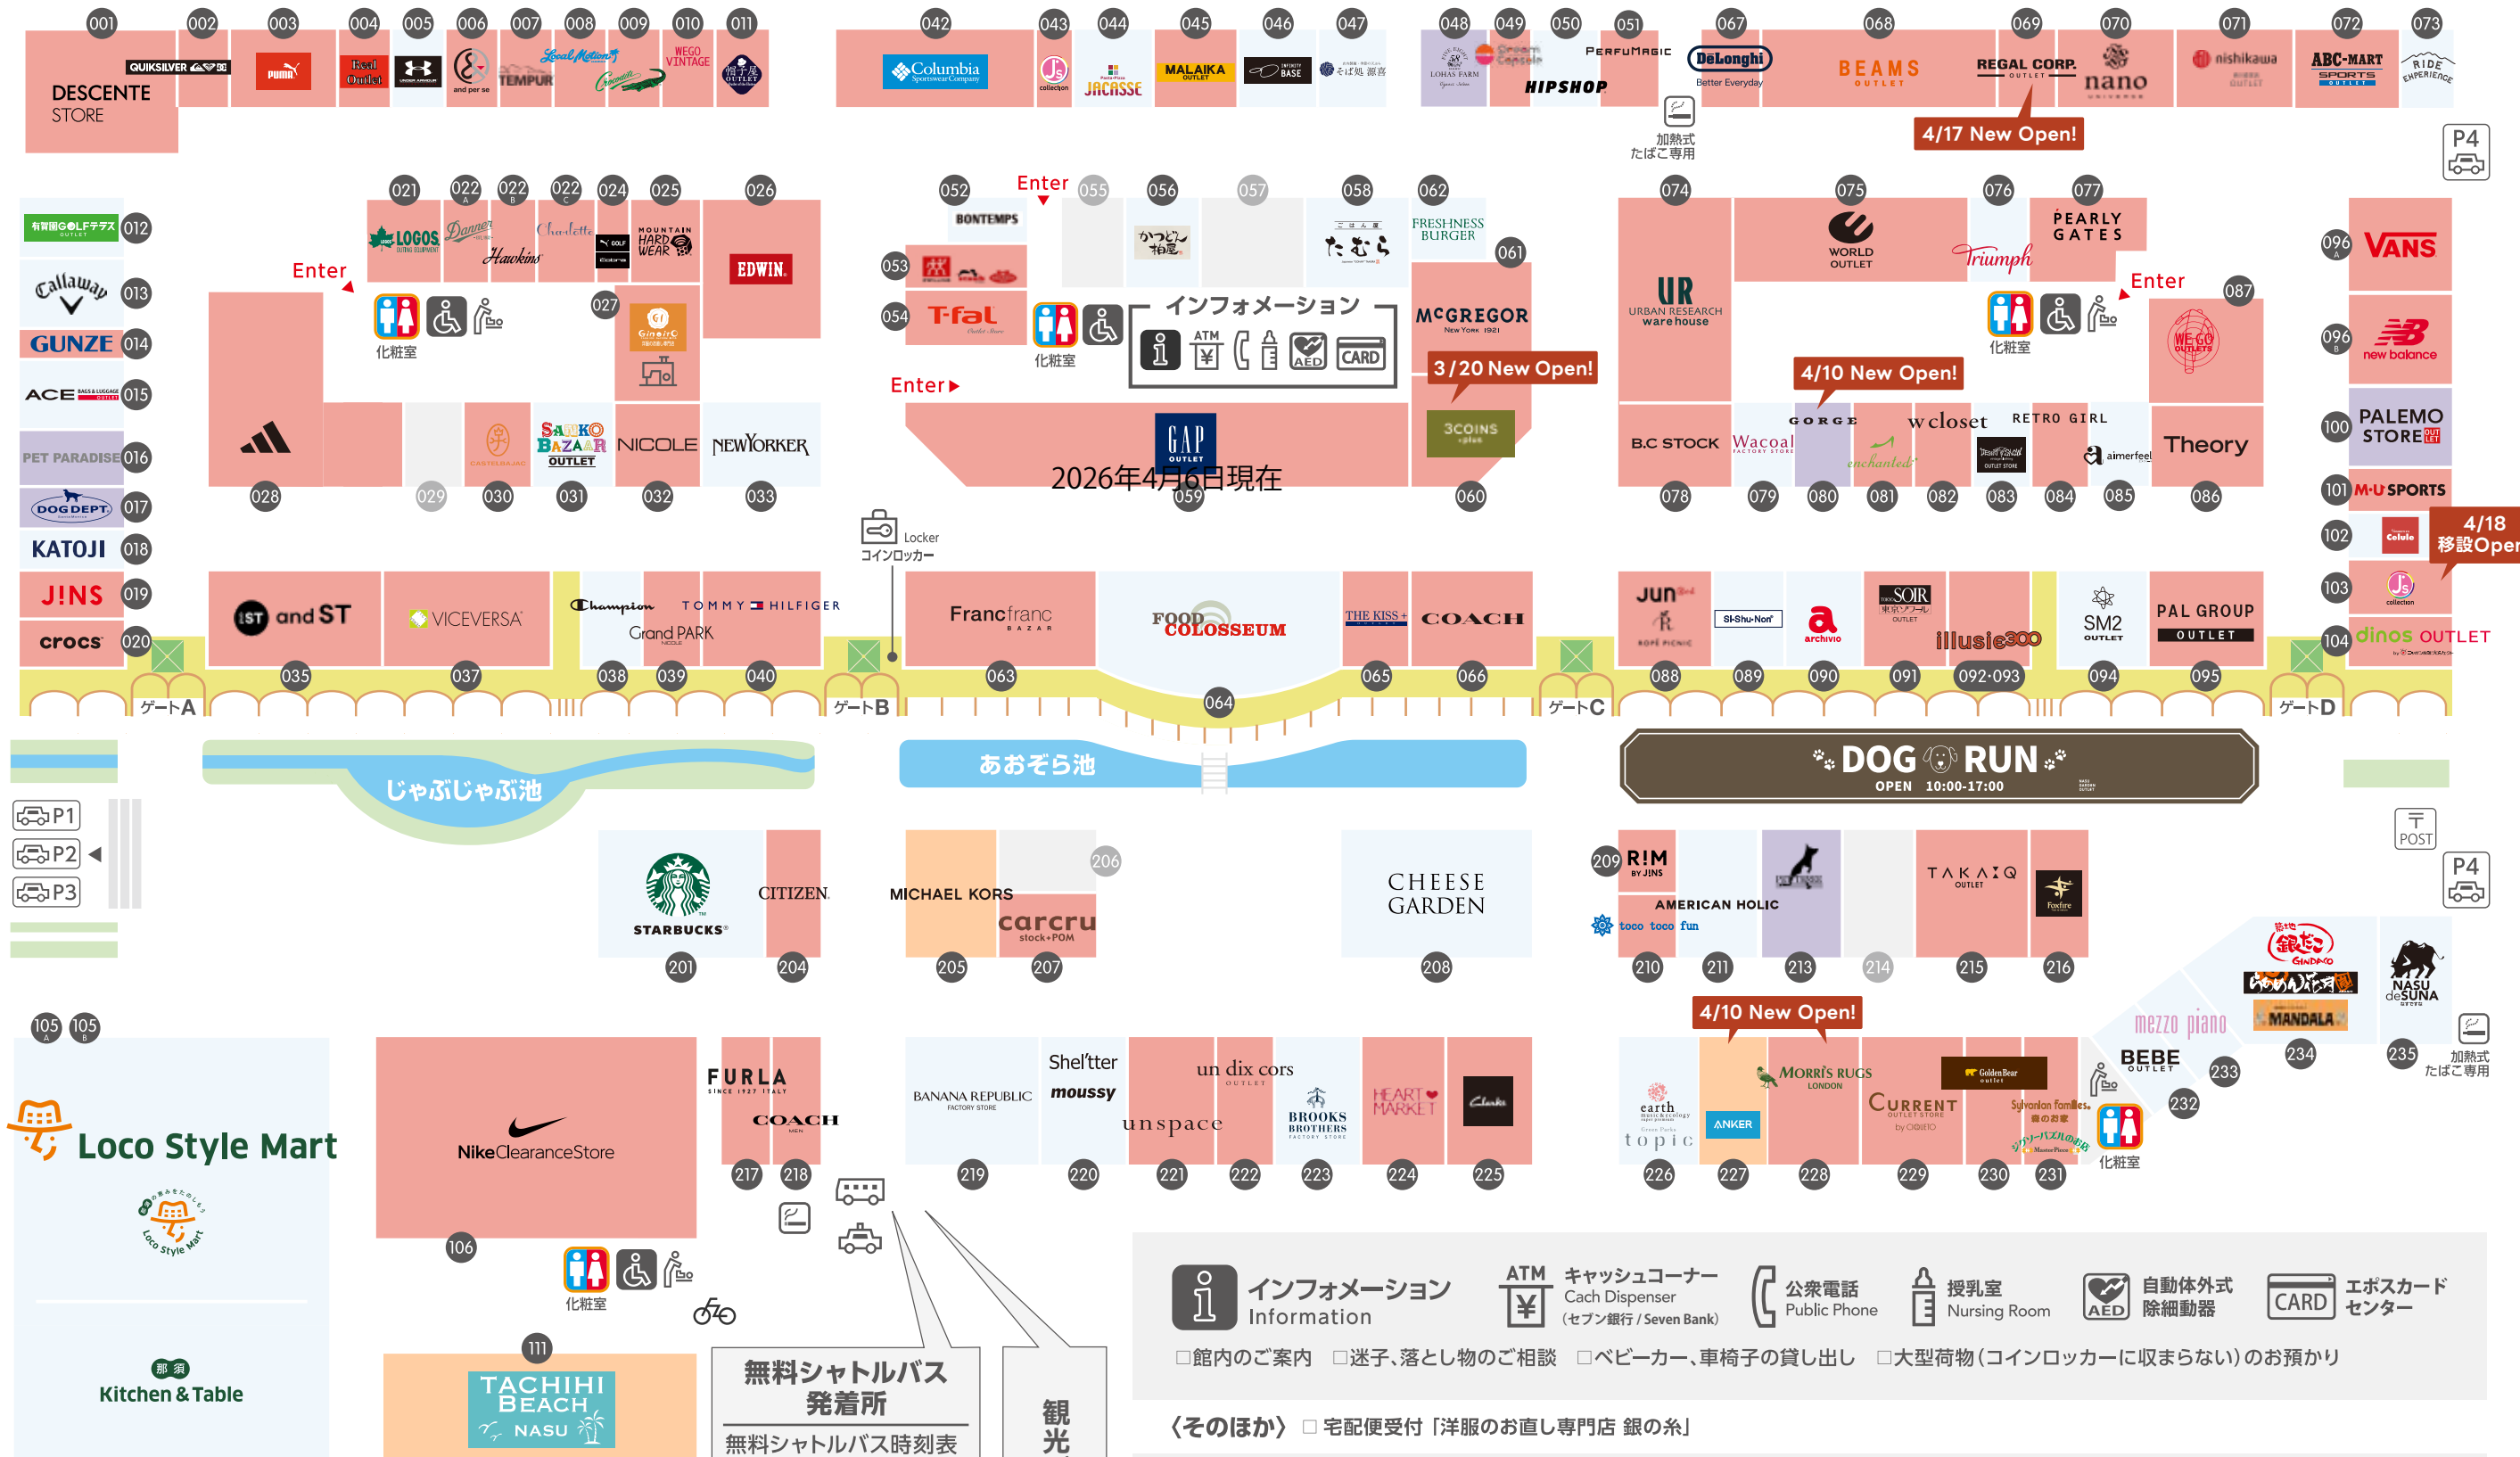

## FLOOR GUIDE

営業時間 10:00 - 19:00 季節・曜日により変動 ※一部店舗は営業時間が異なります。

〒329-3122 栃木県那須塩原市塩野崎 184-7 TEL.0287-65-4999 <https://www.nasu-gardenoutlet.com/>

2026年4月6日現在

### NORTH AREA ノースエリア

### MIDDLE AREA ミドルエリア

### SOUTH AREA サウスエリア

**無料シャトルバス 発着所**

無料シャトルバス時刻表は公式ホームページ「アクセス」にてご確認ください。  
<https://www.nasu-gardenoutlet.com/access/>

**観光バス駐車場**

- インフォメーション Information**
  - ATM** キャッシュコーナー Cash Dispenser (セブン銀行 / Seven Bank)
  - 公衆電話 Public Phone**
  - 授乳室 Nursing Room**
  - 自動体外式除細動器 AED**
  - エポスカードセンター**
- 館内のご案内 □迷子、落とし物のご相談 □ベビーカー、車椅子の貸し出し □大型荷物(コインロッカーに収まらない)のお預かり