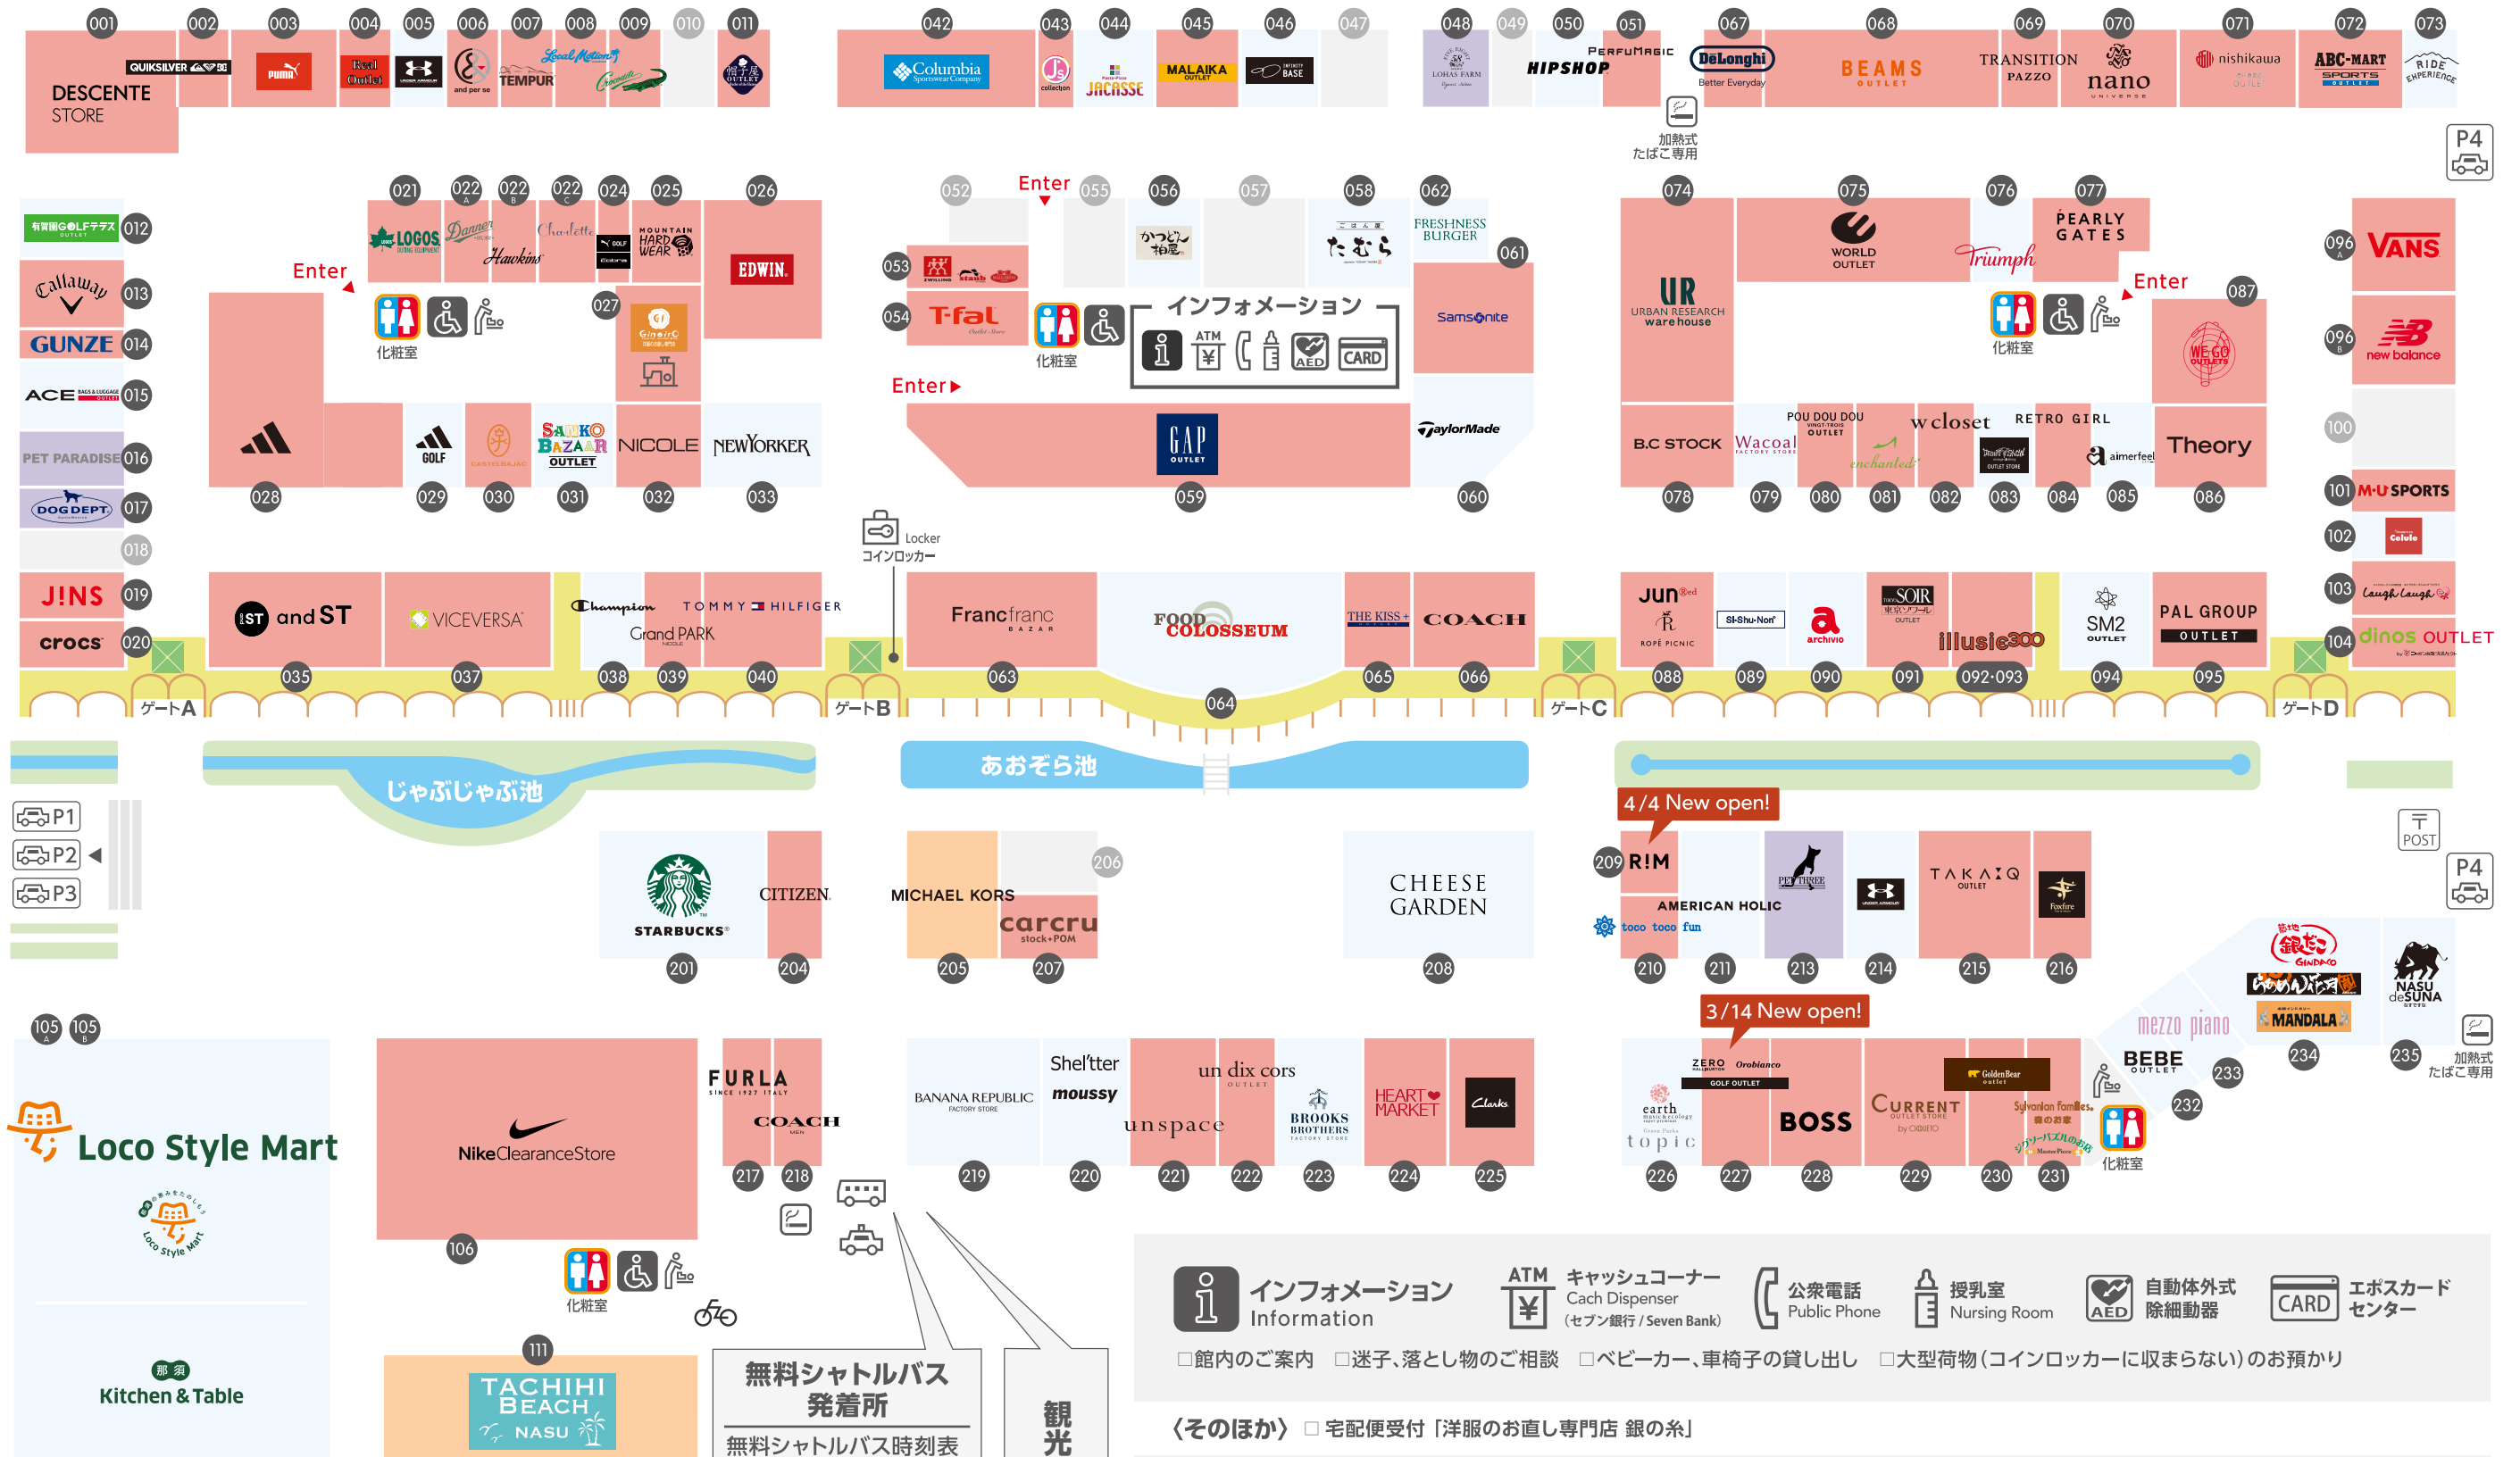

## FLOOR GUIDE

営業時間 10:00 - 19:00 季節・曜日により変動 ※一部店舗は営業時間が異なります。

〒329-3122 栃木県那須塩原市塩野崎 184-7 TEL.0287-65-4999 <https://www.nasu-gardenoutlet.com/>

2025年4月11日現在

### NORTH AREA ノースエリア

### MIDDLE AREA ミドルエリア

### SOUTH AREA サウスエリア