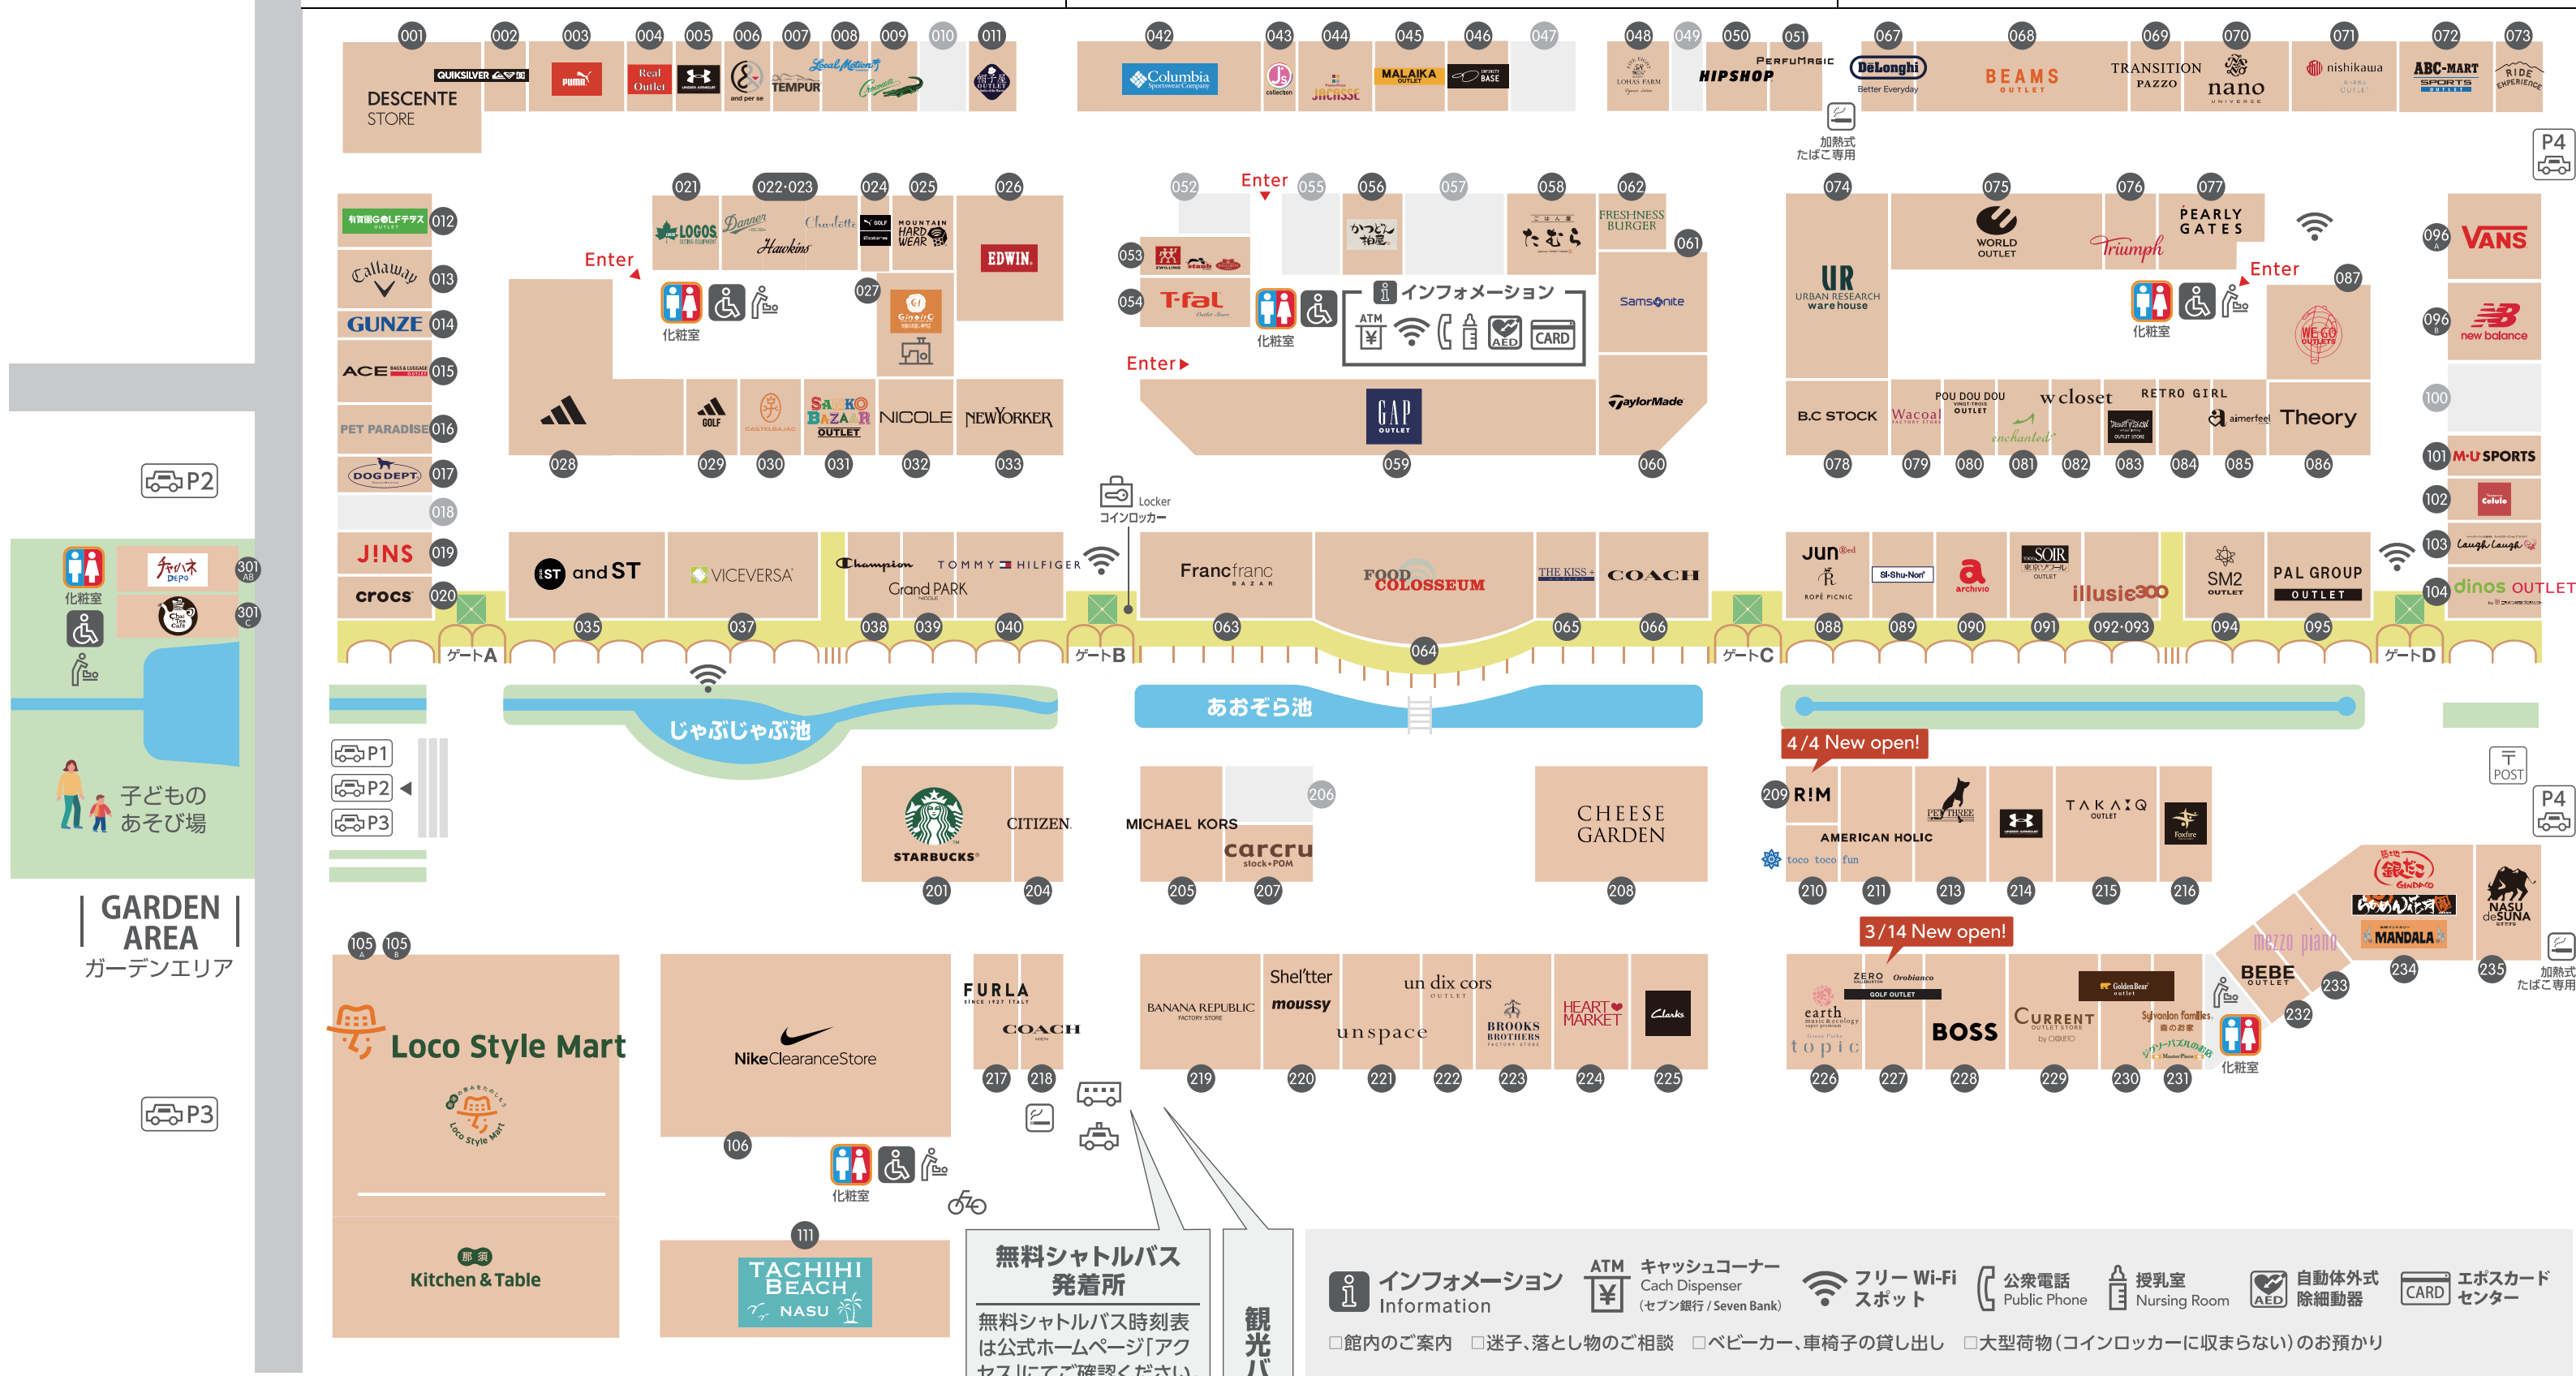

# FLOOR GUIDE

営業時間 10:00 - 19:00 季節・曜日により変動 ※一部店舗は営業時間が異なります。

〒329-3122 栃木県那須塩原市塩野崎 184-7 TEL.0287-65-4999 <https://www.nasu-gardenoutlet.com/>

2025年4月11日現在

## NORTH AREA ノースエリア

## MIDDLE AREA ミドルエリア

## SOUTH AREA サウスエリア