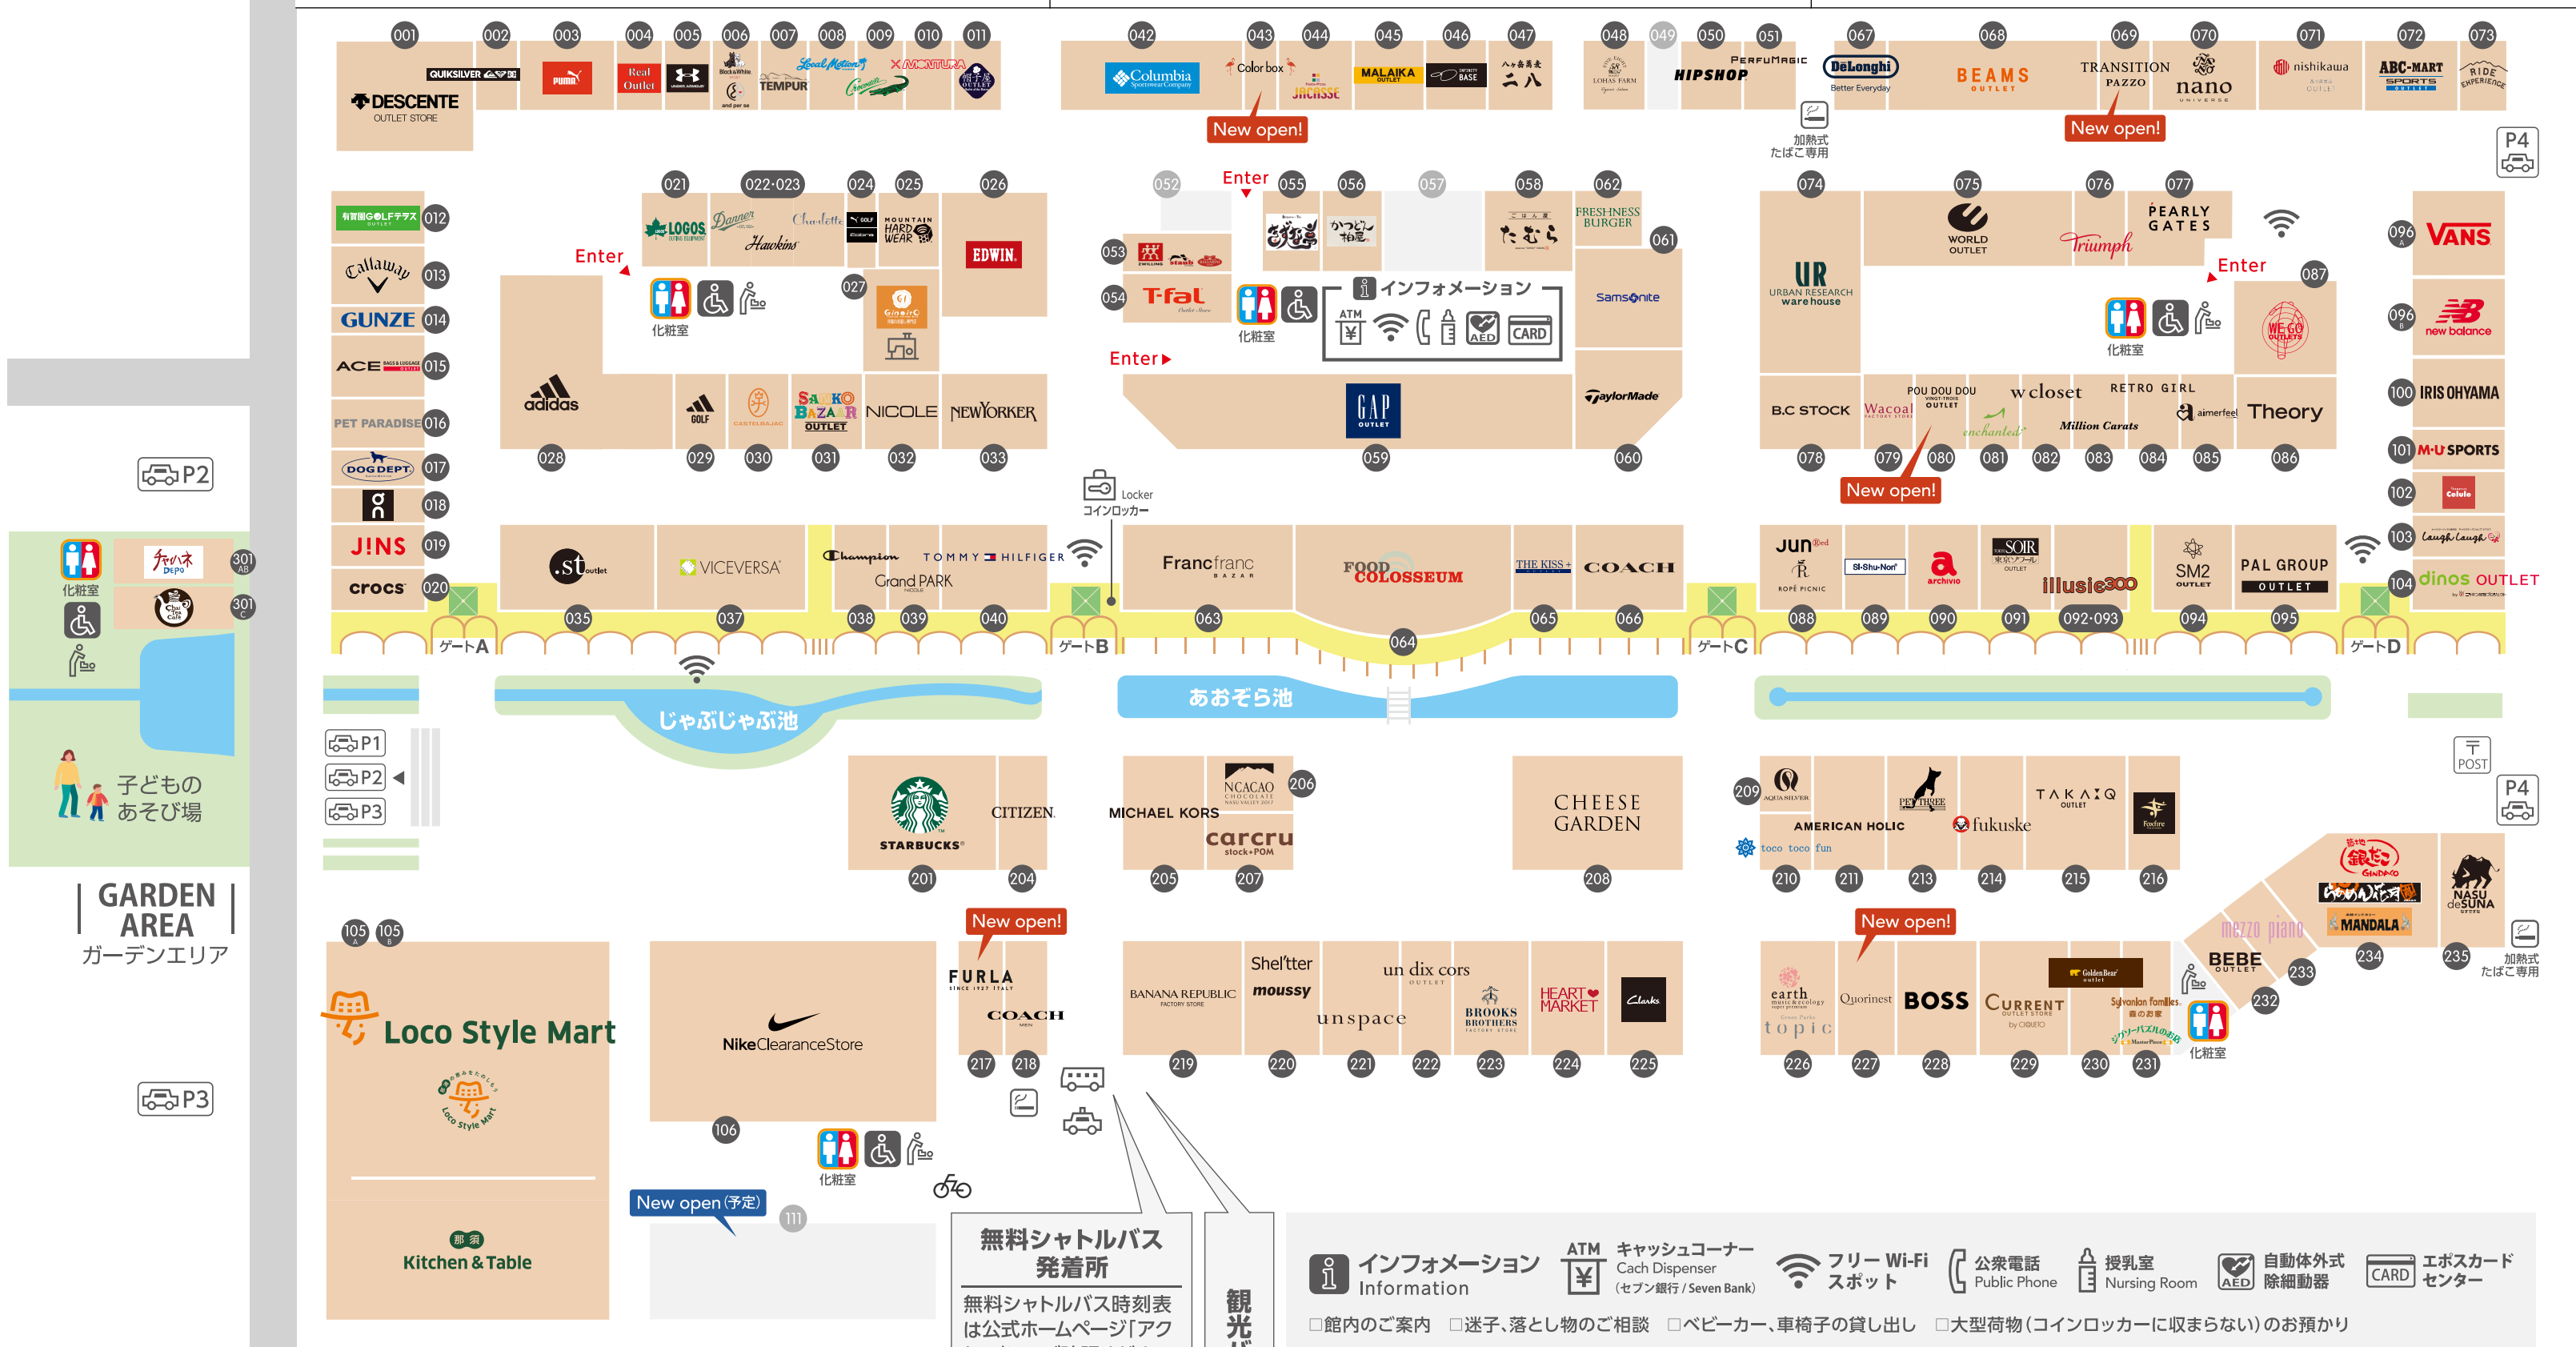

SOUTH AREA サウスエリア

無料シャトルバス 発着所

無料シャトルバス時刻表は公式ホームページ「アクセス」にてご確認ください。
<https://www.nasu-gardenoutlet.com/access/>

観光バス駐車場

インフォメーション Information **ATM** **キャッシュコーナー** **フリーWi-Fi** **公共電話** **授乳室** **自動体外式除細動器** **エポスカードセンター**

キャッシュコーナー: Cash Dispenser (セブン銀行 / Seven Bank)

フリーWi-Fi: スポット

公共電話: Public Phone

授乳室: Nursing Room

自動体外式除細動器: AED

エポスカードセンター: CARD

□館内のご案内 □迷子、落とし物のご相談 □ベビーカー、車椅子の貸し出し □大型荷物(コインロッカーに収まらない)のお預かり

〈そのほか〉 □ 宅配便受付「洋服のお直し専門店 銀の糸」

ペットと楽しく過ごしていただけますように

- ・リードに繋ぎコントロールしてください
- ・館内で排泄しないようご注意ください 排泄した場合は処理をお願いします
- ・車内、館内に放置しないでください
- ・店舗入り口にペットポリシーを掲示していますのでご確認ください

ペット抱きかかえOK ペットは入れません

化粧室 Restroom **ベビーシート Baby Seat** **コインロッカー Locker** **喫煙所 Smoking Area** **フリーWi-Fiスポット Free Wi-Fi Spot** **駐輪場 Bicycle Parking** **郵便ポスト Post** **お直しコーナー Repair Counter** **無料シャトルバスのりば・観光バス駐車場 Bus Stop** **タクシーのりば Taxi Stand**

GARDEN AREA
ガーデンエリア

子どものあそび場