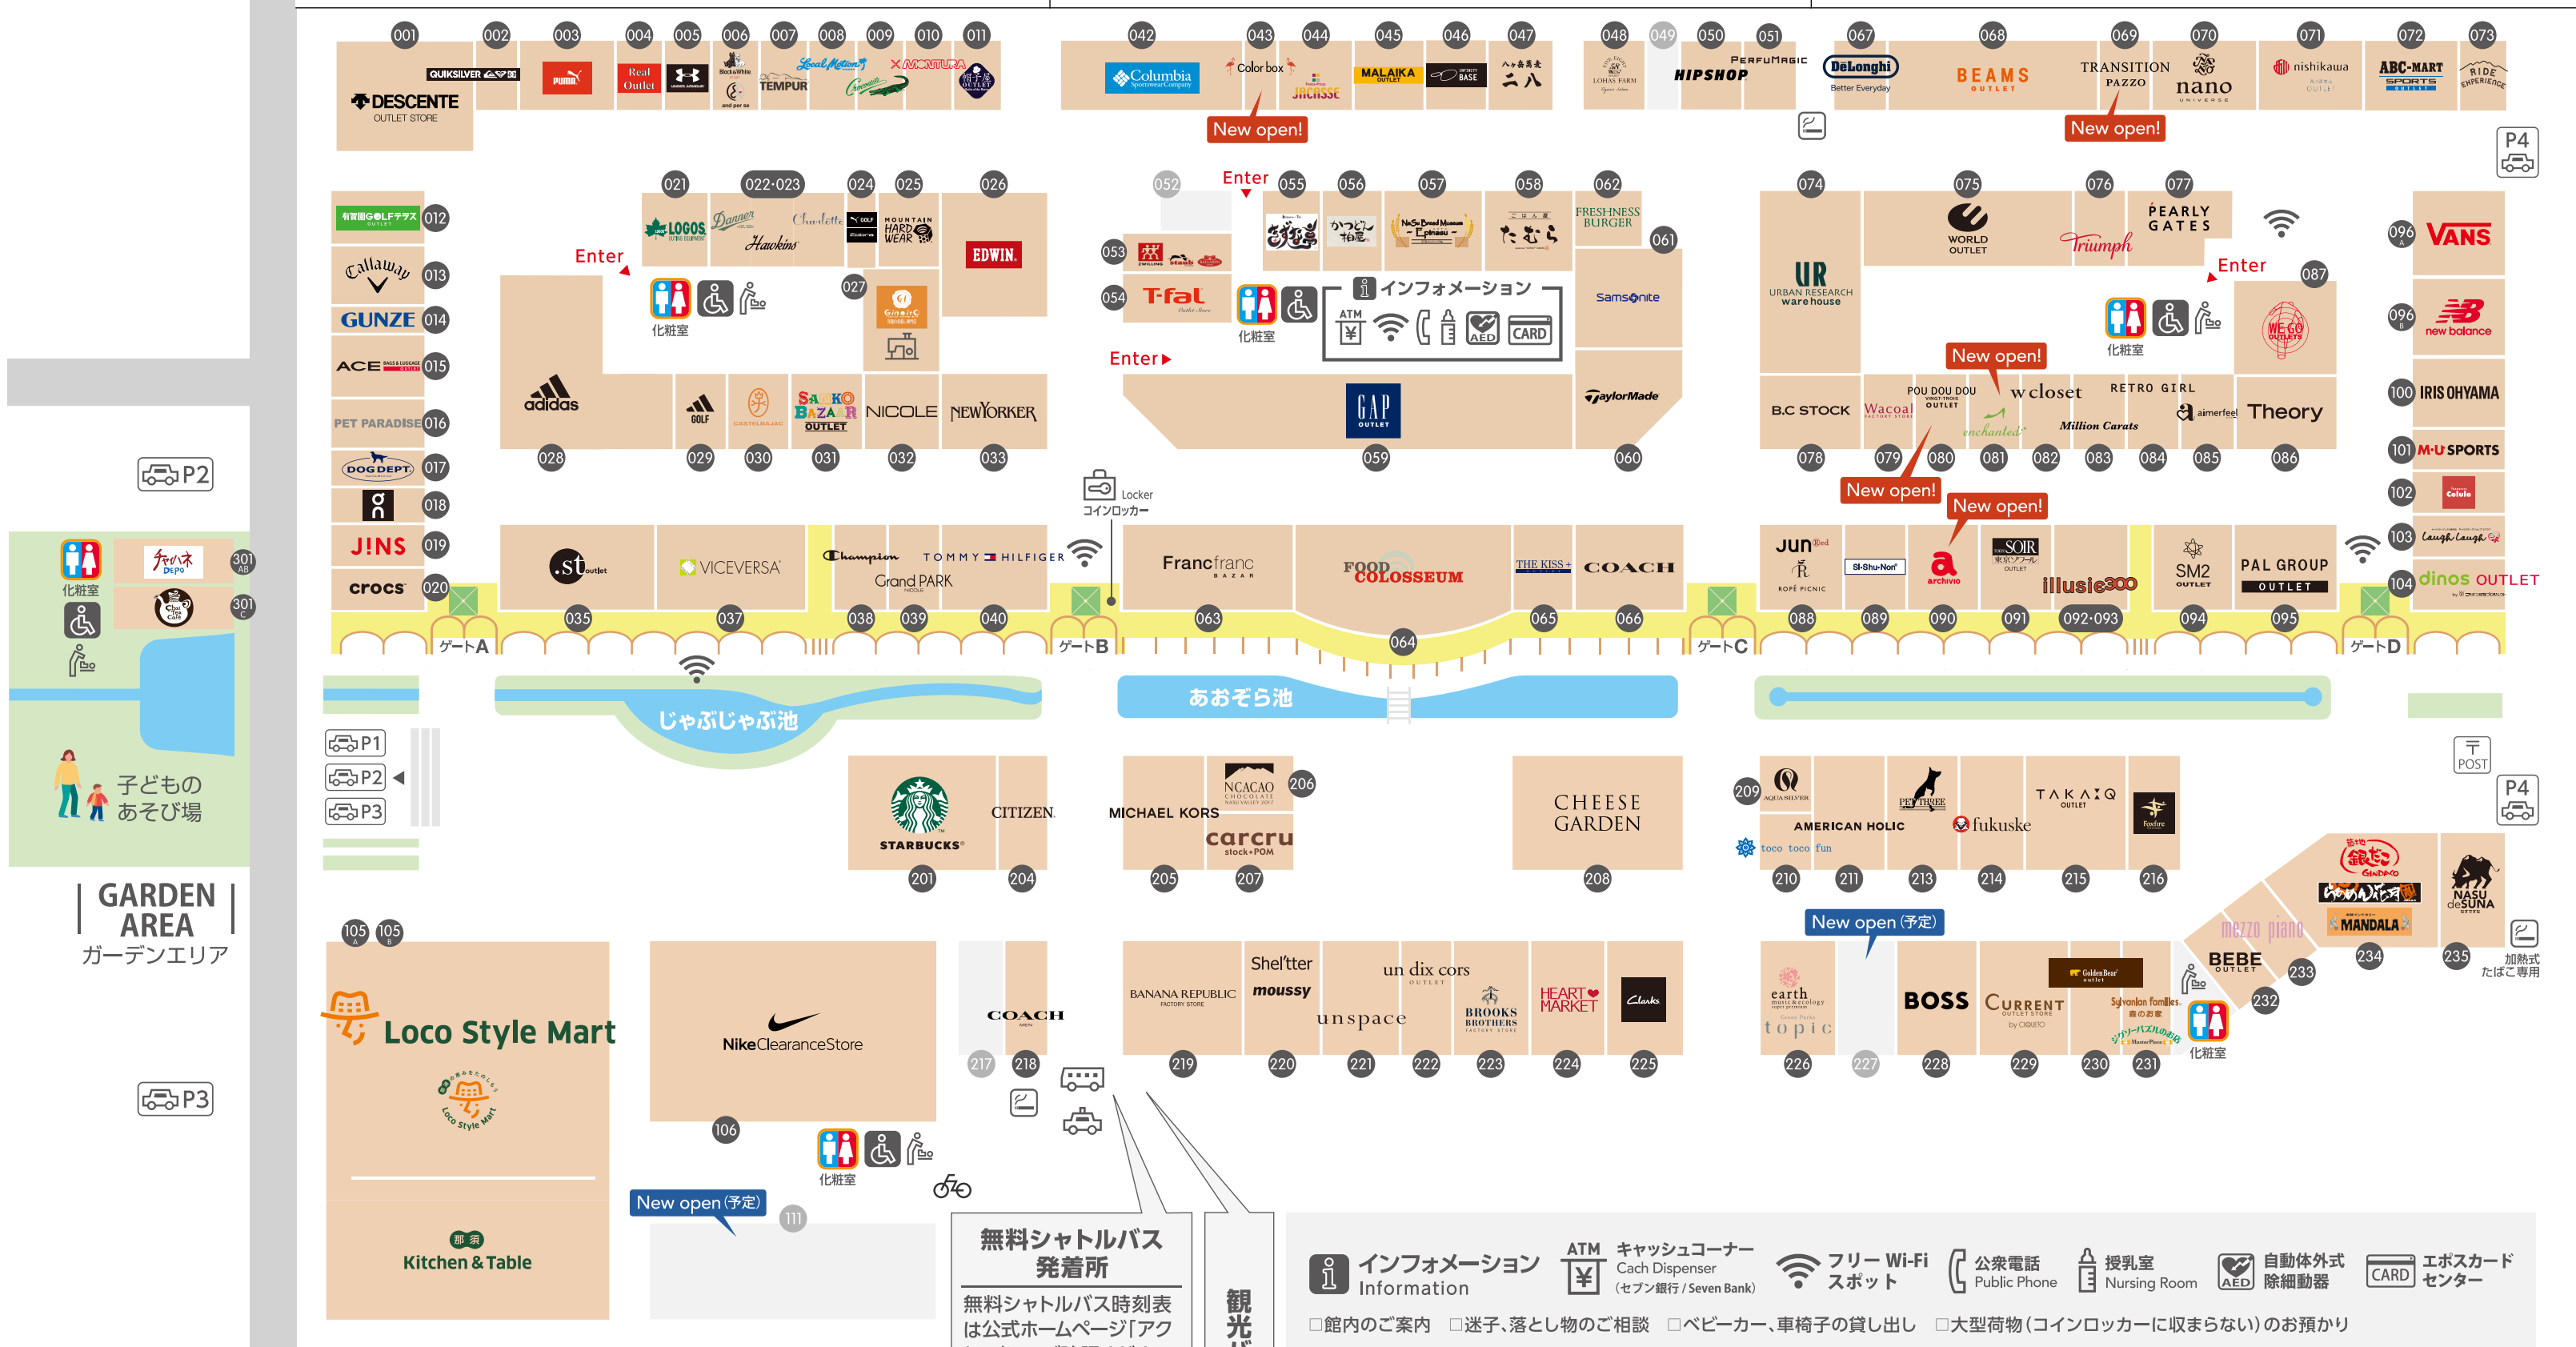

## NORTH AREA ノースエリア

## MIDDLE AREA ミドルエリア

## SOUTH AREA サウスエリア

**GARDEN AREA**  
ガーデンエリア

子どものあそび場

**無料シャトルバス発着所**

無料シャトルバス時刻表は公式ホームページ「アクセス」にてご確認ください。  
<https://www.nasu-gardenoutlet.com/access/>

観光バス駐車場

**インフォメーション Information**

- ATM キャッシュコーナー (セブン銀行 / Seven Bank)
- フリー Wi-Fi スポット
- 公共電話 Public Phone
- 授乳室 Nursing Room
- 自動体外式除細動器 AED
- エポスカードセンター

□館内のご案内 □迷子、落とし物のご相談 □ベビーカー、車椅子の貸し出し □大型荷物(コインロッカーに収まらない)のお預かり

**ペットと楽しく過ごしていただけますように**

- リードに繋ぎコントロールしてください
- 館内で排泄しないようご注意ください 排泄した場合は処理をお願いします
- 車内、館内に放置しないでください
- 店舗入り口にペットポリシーを掲示していますのでご確認ください

ペット抱きかかえOK ペットは入れません