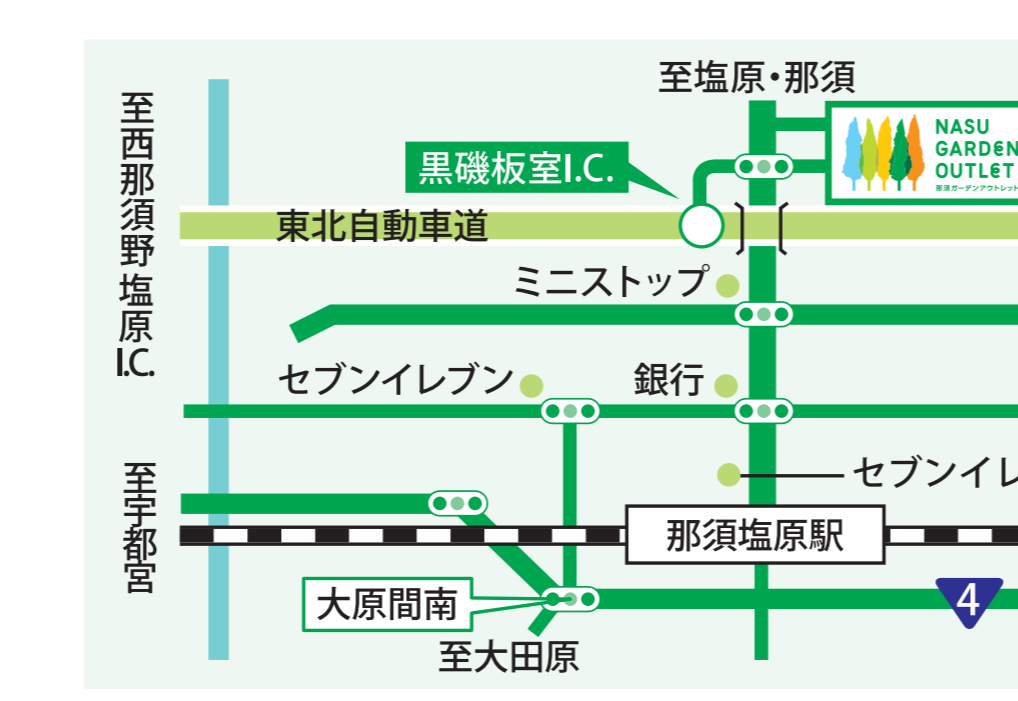

入会金・年会費 **0円** / すっ~っと

当日の登録も対象です

那須ガーデンアウトレットのLINE友だち限定

エポスカード新規入会で

4.1+~5.7月

お申し込み・お問い合わせ **エポスカードセンター**

※株式会社エポスカードの規定により、ご入会いただけない場合がございます。また審査に時間を要する場合がございます。

今なら **合計 3,000円分** プレゼント!

通常入会特典 **2,000円分** + 期間限定特典 **1,000円分**

アプリからの入会で

NASU GARDEN OUTLET
那須ガーデンアウトレット

電車・バス 駐車場などの各種アクセス情報は こちらから

お車なら **東北自動車道 黒磯板室 I.C.より**

約2分

チラシでは紹介しきれないお得情報、その他最新情報はWEBでチェック!

www.nasu-gardenoutlet.com