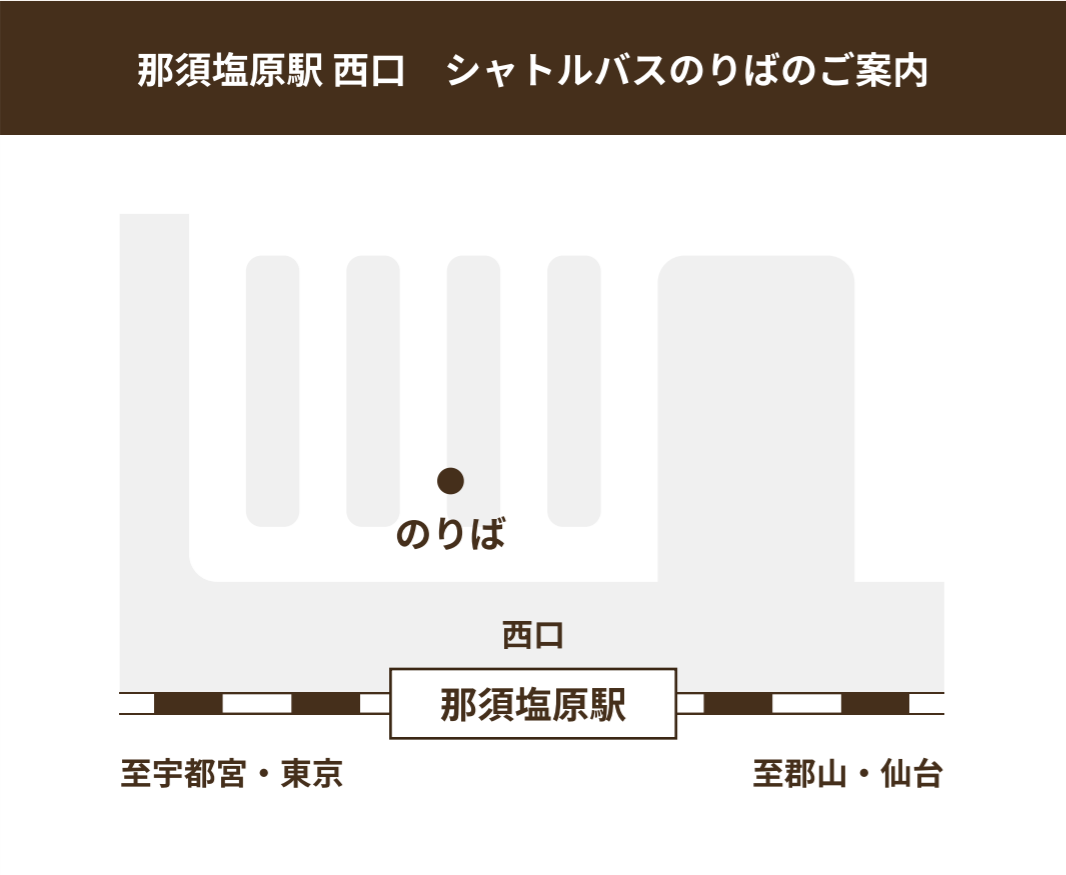

那須塩原駅 西口発 → アウトレット行時刻表

- ※ 道路状況により予定時間が遅れる場合がございます。
- ※ 満員の場合はご乗車できませんので、ご了承ください。
- ※ 那須塩原駅西口では、同時間に他のバスも運行しておりますので、お乗り間違いのないようご注意ください。
- ※ GW・お盆・正月期間は時刻表が変更となる予定です。

時	平日ダイヤ	土日祝ダイヤ
8	40	40
9	10 50	10 50
10	40	40
11	15 45	15 45
12	45	45
13	45	45
14	35	35
15	40	40
16	45	45

2023年9月7日現在

アウトレット発 → 那須塩原駅 西口行時刻表

- ※ 道路状況により予定時間が遅れる場合がございます。
- ※ 満員の場合はご乗車できませんので、ご了承ください。

時	平日ダイヤ	土日祝ダイヤ
11	30	30
12	30	30
13	30	30
14	15	15
15	15	15
16	30	30
17	00	00
18	35	35
19	05 35	05 35
20	05 35	05 35
21		05