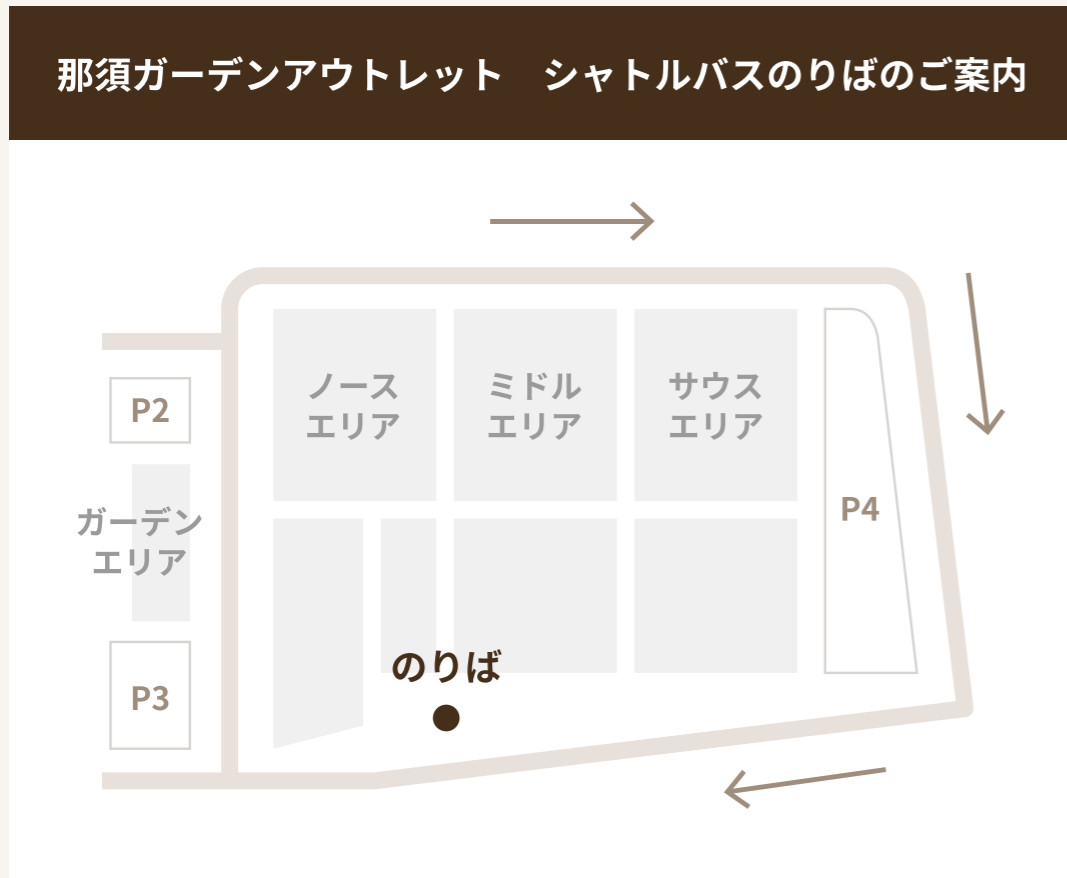

那須塩原駅 西口発 → アウトレット行時刻表

- ※ 道路状況により予定時間が遅れる場合がございます。
- ※ 満員の場合はご乗車できませんので、ご了承ください。
- ※ 那須塩原駅西口では、同時間に他のバスも運行しておりますので、お乗り間違いのないようご注意ください。
- ※ GW・お盆・正月期間は時刻表が変更となる予定です。

時	平日ダイヤ	土日祝ダイヤ
8	40	40
9	10 50	10 50
10	40	40
11	15 45	15 45
12	45	45
13	45	45
14	35	35
15	40	40
16	45	45

2023年9月7日現在

アウトレット発 → 那須塩原駅 西口行時刻表

- ※ 道路状況により予定時間が遅れる場合がございます。
- ※ 満員の場合はご乗車できませんので、ご了承ください。

時	平日ダイヤ	土日祝ダイヤ
11	30	30
12	30	30
13	30	30
14	15	15
15	15	15
16	30	30
17	00	00
18	35	35
19	05 35	05 35
20	05 35	05 35
21		05