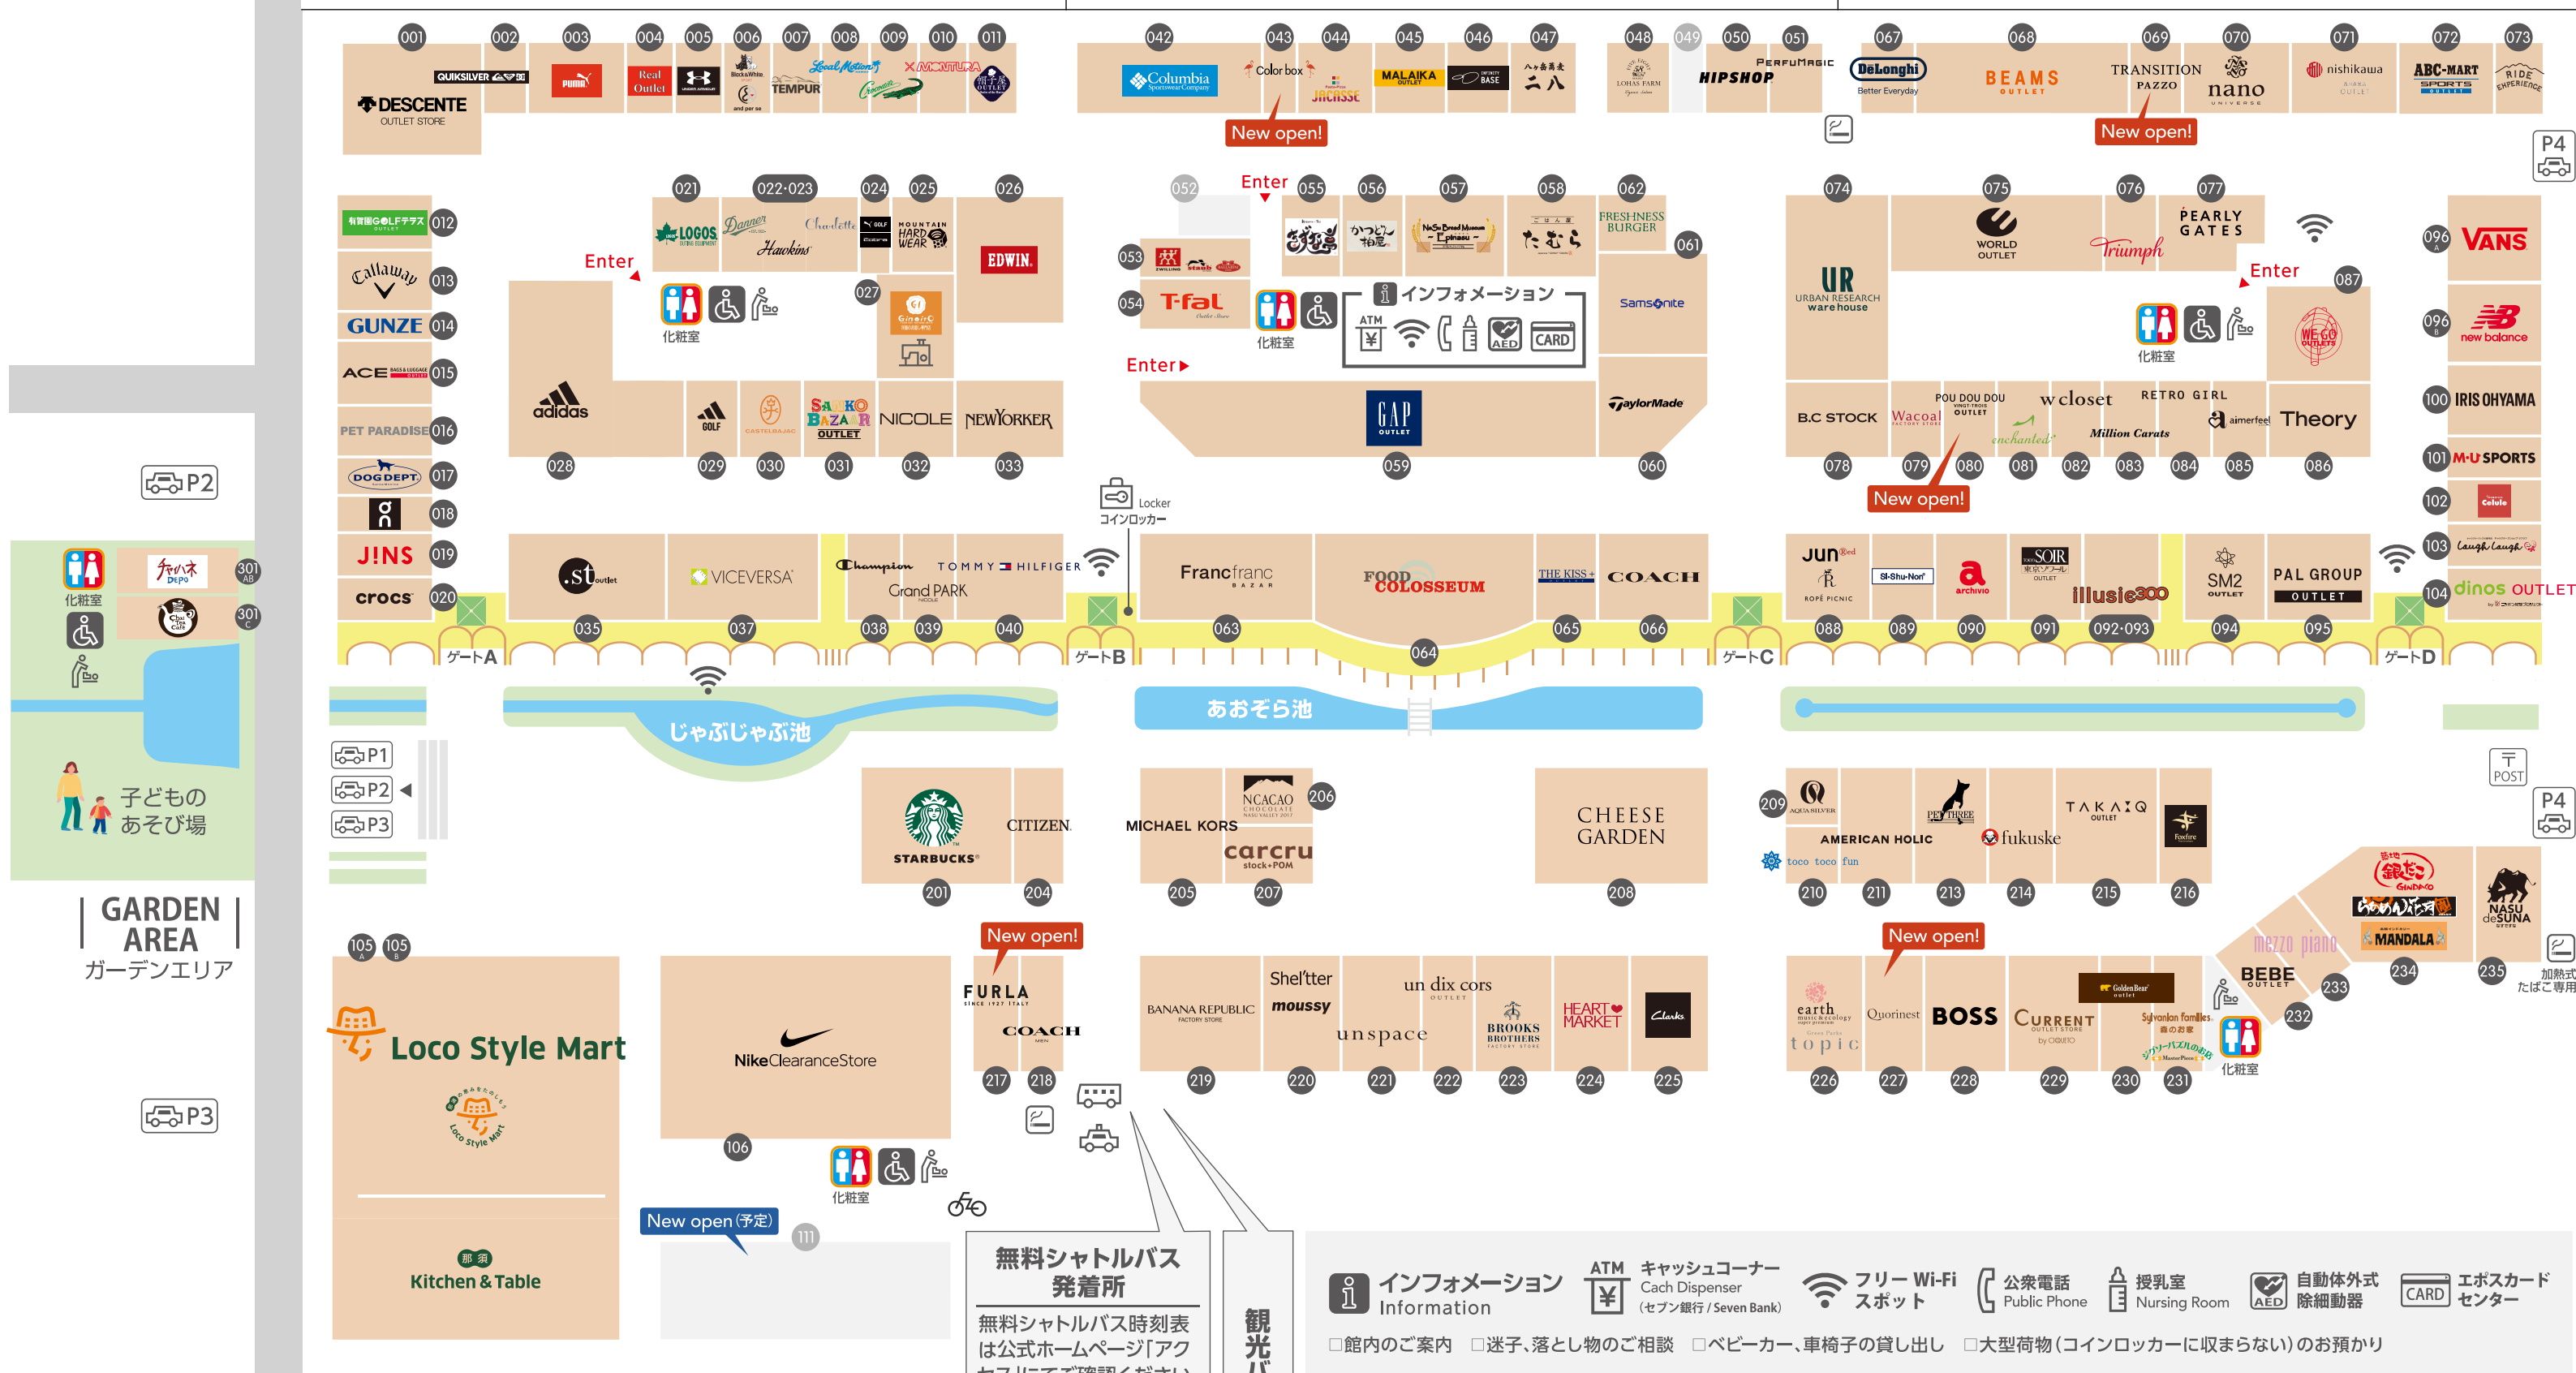

NASU GARDEN OUTLET

那須ガーデンアウトレット

FLOOR GUIDE

営業時間 10:00 - 19:00 季節・曜日により変動 ※一部店舗は営業時間が異なります。

〒329-3122 栃木県那須塩原市塩野崎 184-7 TEL.0287-65-4999 <https://www.nasu-gardenoutlet.com/>

2024年4月26日現在

NORTH AREA ノースエリア

MIDDLE AREA ミドルエリア

SOUTH AREA サウスエリア

無料シャトルバス 発着所

無料シャトルバス時刻表は公式ホームページ「アクセス」にてご確認ください。
<https://www.nasu-gardenoutlet.com/access/>

観光バス駐車場

インフォメーション Information

- ATM キャッシュコーナー (セブン銀行 / Seven Bank)
- フリー Wi-Fi スポット
- 公共電話 Public Phone
- 授乳室 Nursing Room
- 自動体外式除細動器 AED
- エポスカードセンター

□館内のご案内 □迷子、落とし物のご相談 □ベビーカー、車椅子の貸し出し □大型荷物(コインロッカーに収まらない)のお預かり

ペットと楽しく過ごしていただけますように

・リードに繋ぎコントロールしてください
 ・館内で排泄しないようご注意ください 排泄した場合は処理をお願いします
 ・車内、館内に放置しないでください
 ・店舗入り口にペットポリシーを掲示していますのでご確認ください

ペット抱きかかえOK ペットは入れません

- 化粧室 Restroom
- ベビーシート Baby Seat
- コインロッカー Locker
- 喫煙所 Smoking Area
- フリー Wi-Fi スポット Free Wi-Fi Spot
- 駐輪場 Bicycle Parking
- 郵便ポスト Post
- お直しコーナー Repair Counter
- 無料シャトルバスのりば・観光バス駐車場 Bus Stop
- タクシーのりば Taxi Stand