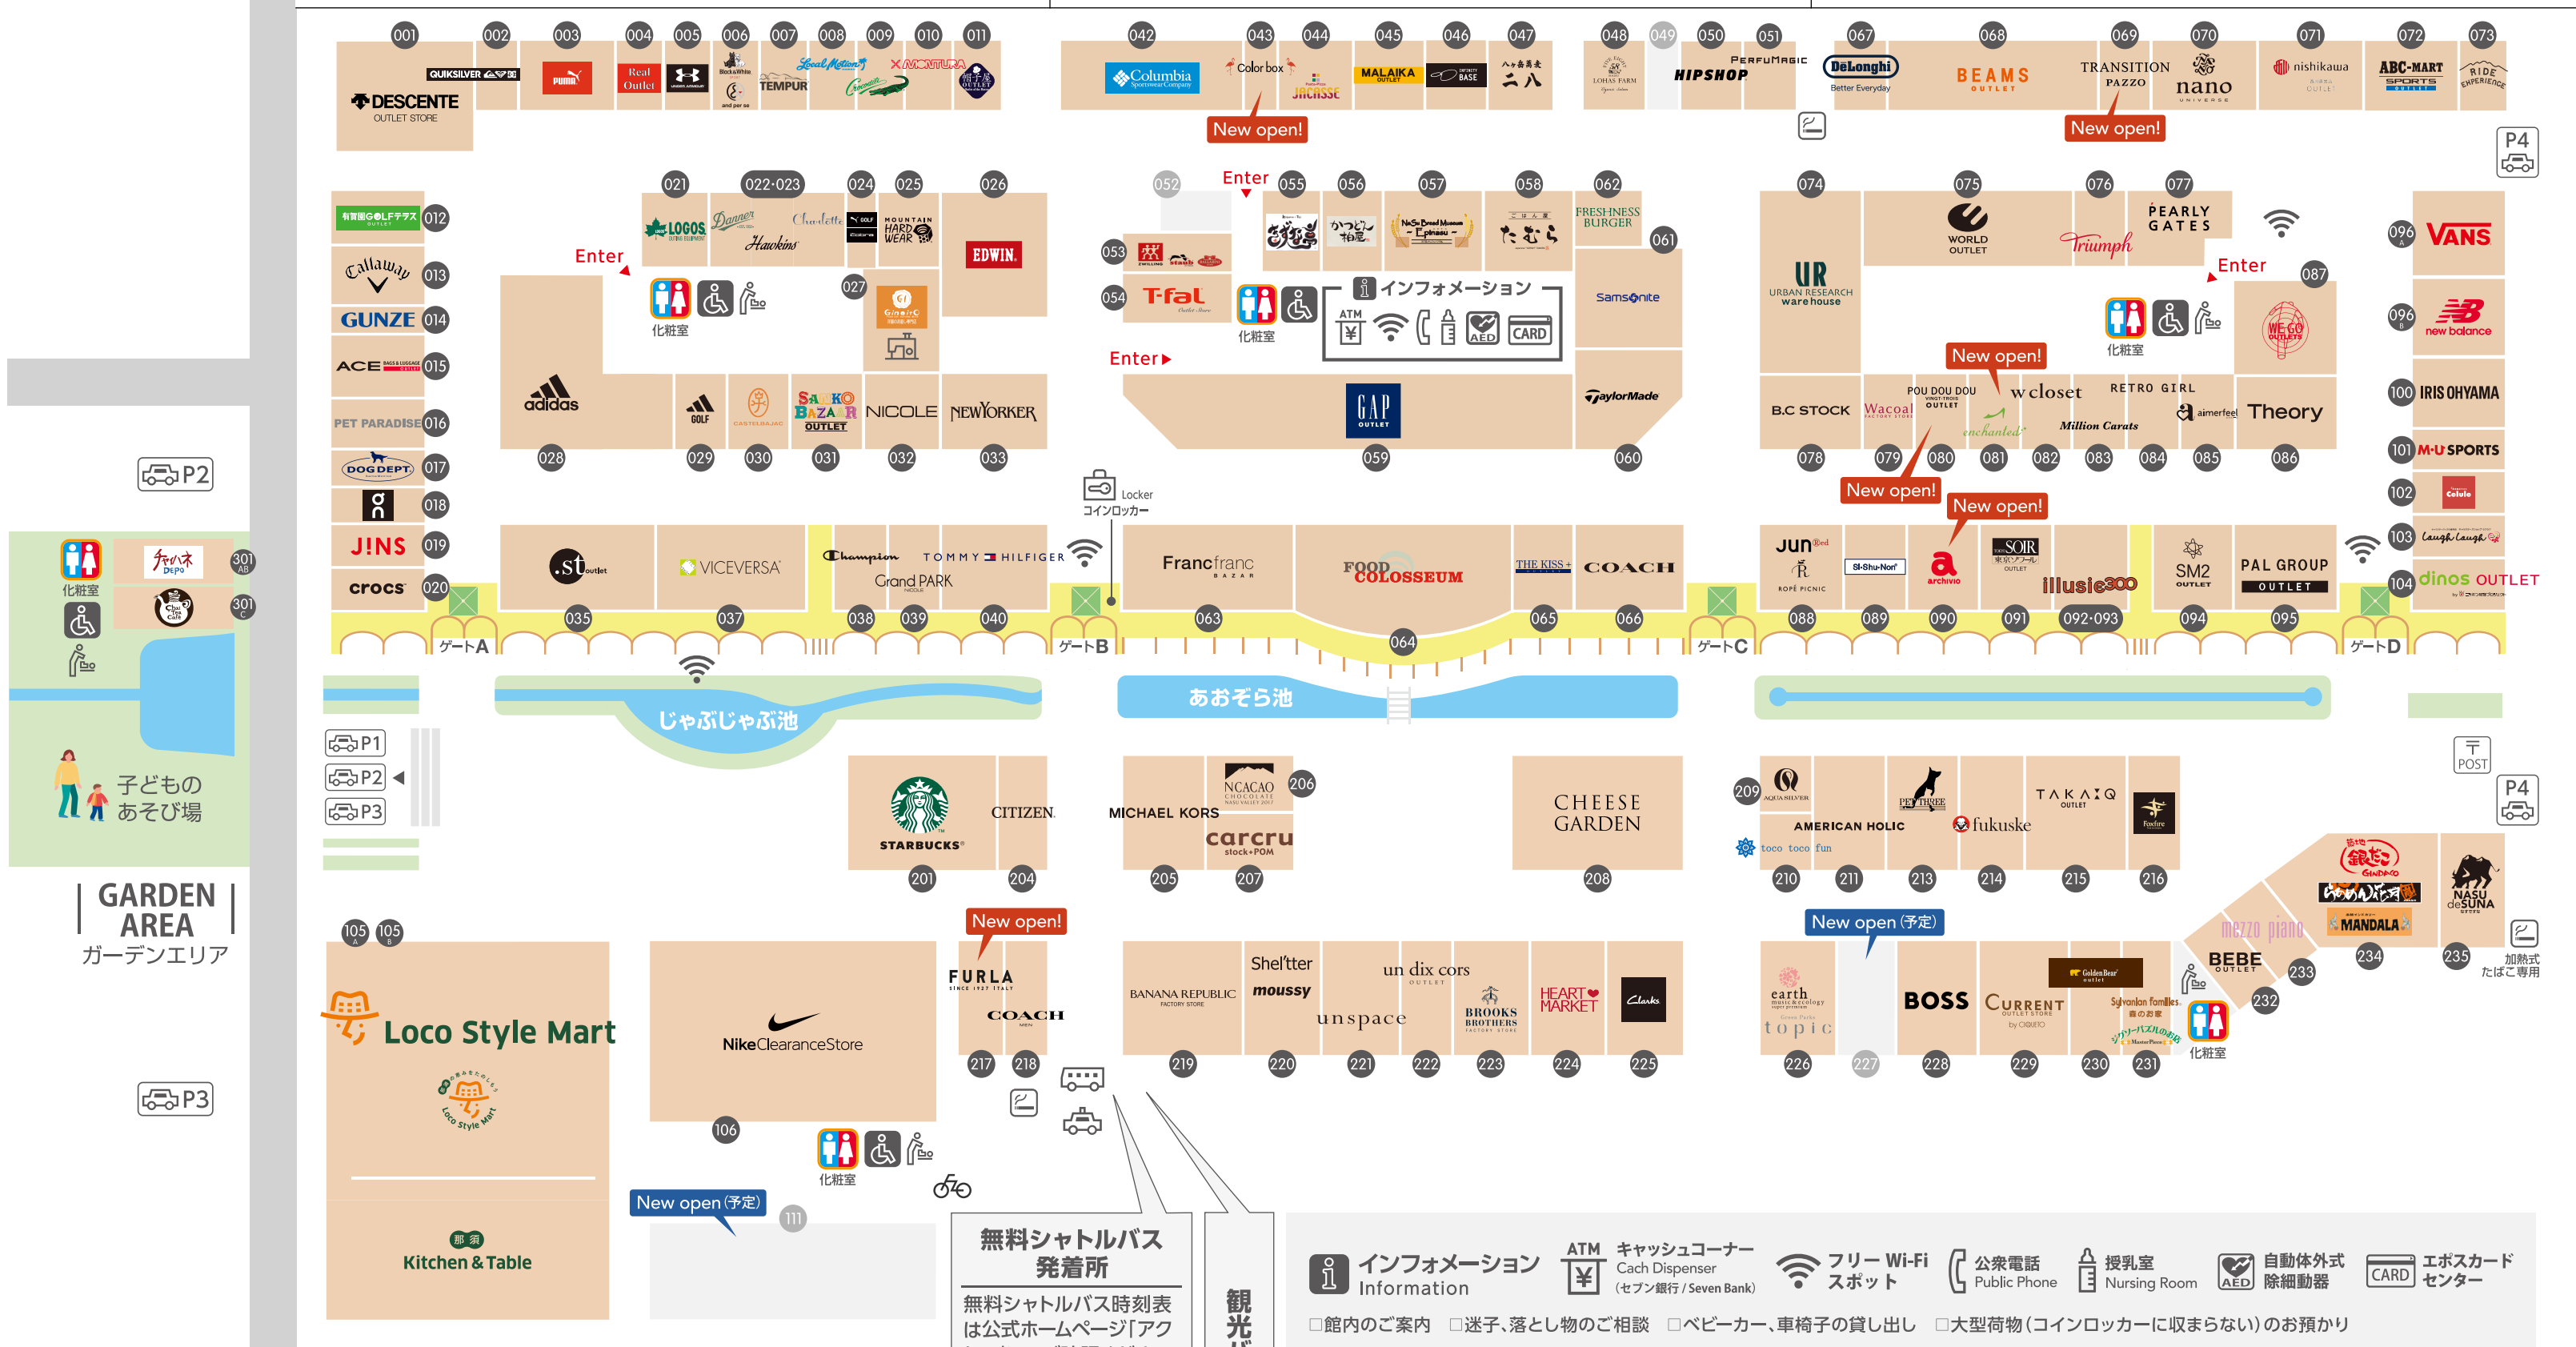

NASU GARDEN OUTLET

那須ガーデンアウトレット

FLOOR GUIDE

営業時間 10:00 - 19:00 季節・曜日により変動 ※一部店舗は営業時間が異なります。

〒329-3122 栃木県那須塩原市塩野崎 184-7 TEL.0287-65-4999 <https://www.nasu-gardenoutlet.com/>

2024年4月25日現在

NORTH AREA ノースエリア

MIDDLE AREA ミドルエリア

SOUTH AREA サウスエリア

GARDEN AREA

ガーデンエリア

無料シャトルバス発着所

無料シャトルバス時刻表は公式ホームページ「アクセス」にてご確認ください。
<https://www.nasu-gardenoutlet.com/access/>

観光バス駐車場

- インフォメーション Information
- ATM キャッシュコーナー Cash Dispenser (セブン銀行 / Seven Bank)
- フリー Wi-Fi スポット
- 公共電話 Public Phone
- 授乳室 Nursing Room
- 自動体外式除細動器 AED
- エポスカードセンター CARD

〈そのほか〉 □ 宅配便受付「洋服のお直し専門店 銀の糸」

ペットと楽しく過ごしていただけますように

- ・リードに繋ぎコントロールしてください
- ・館内で排泄しないようご注意ください 排泄した場合は処理をお願いします
- ・車内、館内に放置しないでください
- ・店舗入り口にペットポリシーを掲示していますのでご確認ください

- 化粧室 Restroom
- ベビーシート Baby Seat
- コインロッカー Locker
- 喫煙所 Smoking Area
- フリー Wi-Fi スポット Free Wi-Fi Spot
- 駐輪場 Bicycle Parking
- 郵便ポスト Post
- お直しコーナー Repair Counter
- 無料シャトルバスのりば・観光バス駐車場 Bus Stop
- タクシーのりば Taxi Stand